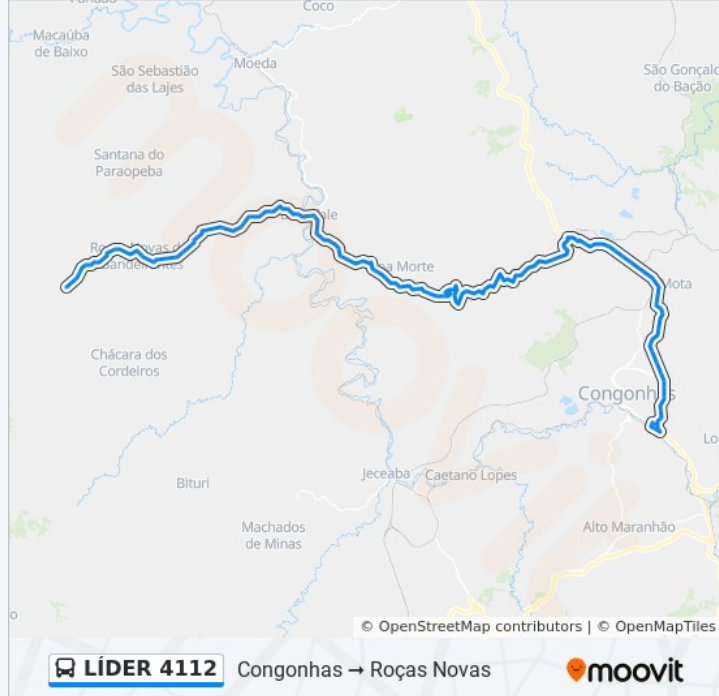

Mg-442, Km 16,7 Oeste

Mg-442, Km 16,9 Oeste | Entr. Para Boa Morte

Mg-442, Km 18,1 Oeste

Mg-442, Km 18,9 Oeste | Comunidade De João Dantas 2

Mg-442, Km 19,3 Oeste

Mg-442, Km 19,7 Oeste | Comunidade De João Dantas 1

Mg-442, Km 20,4 Oeste

Mg-442, Km 20,9 Oeste

Mg-442, Km 21,4 Oeste

Rua Antônio Marinho, 185

Rua Basílico Faria, 35

Rua Padre Jacinto Pinheiro, 275

Terminal Rodoviário José Pedro Dos Santos

Av. Tancredo Neves, 394

Estrada Para Roças Novas, Oeste

Estrada Para Roças Novas, Oeste

Estrada Para Roças Novas, Oeste

Estrada Para Roças Novas, Oeste

Estrada Para Roças Novas, Oeste

Estrada Para Roças Novas, Oeste

Estrada Para Roças Novas, Oeste