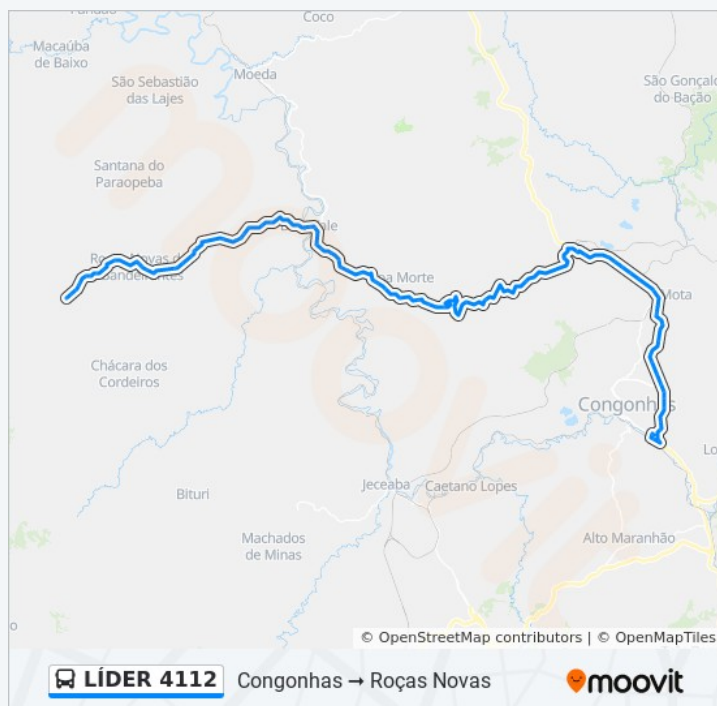

Av. Tancredo Neves, 383

Terminal Rodoviário José Pedro Dos Santos

	Fora de Operação
Domingo	
Segunda-feira	07:00
Terça-feira	07:00
Quarta-feira	07:00
Quinta-feira	07:00
Sexta-feira	07:00
Sábado	07:00

Informações da linha de ônibus LÍDER 4112

Sentido: Roças Novas Congonhas

Paradas: 81

Duração da viagem: 115 min

Resumo da linha:

Rua Padre Jacinto Pinheiro, 270

Rua Basílico Faria, 30

Rua Antônio Marinho, 190

Mg-442, Km 21,4 Leste