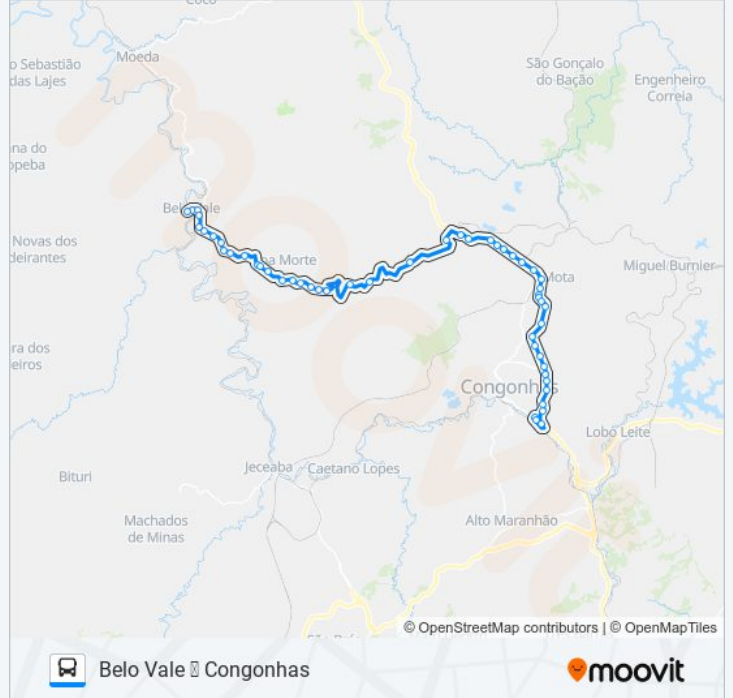

Br-040, Km 602,5 Sul

Br-040, Km 603 Sul

Br-040, Km 603,4 Sul

Br-040, Km 603,5 Sul

Br-040, Km 603,8 Sul

Br-040, Km 604,2 Sul

Br-040, Km 605,2 Sul

Br-040, Km 606,1 Sul

Br-040, Km 606,6 Sul

Br-040, Km 607,3 Sul

Br-040, Km 607,8 Sul

Br-040, Km 608,3 Sul

Br-040, Km 608,6 Sul

Br-040, Km 609,1 Sul

Br-040, Km 610 Sul

Br-040, Km 610,4 Sul

Br-040, Km 611,1 Sul

Av. Júlia Kubitschek, 2035 | Guichê De
Informações Turísticas

Terminal Rodoviário De Congonhas | Linhas
Intermunicipais

Sentido: Congonhas Belo Vale

51 pontos

[VER OS HORÁRIOS DA LINHA](#)

Mg-442, Km 18,9 Oeste | Comunidade De João Dantas 2

Mg-442, Km 19,3 Oeste

Mg-442, Km 19,7 Oeste | Comunidade De João Dantas 1

Mg-442, Km 20,4 Oeste

Mg-442, Km 20,9 Oeste

Mg-442, Km 21,4 Oeste

Rua Antônio Marinho, 185