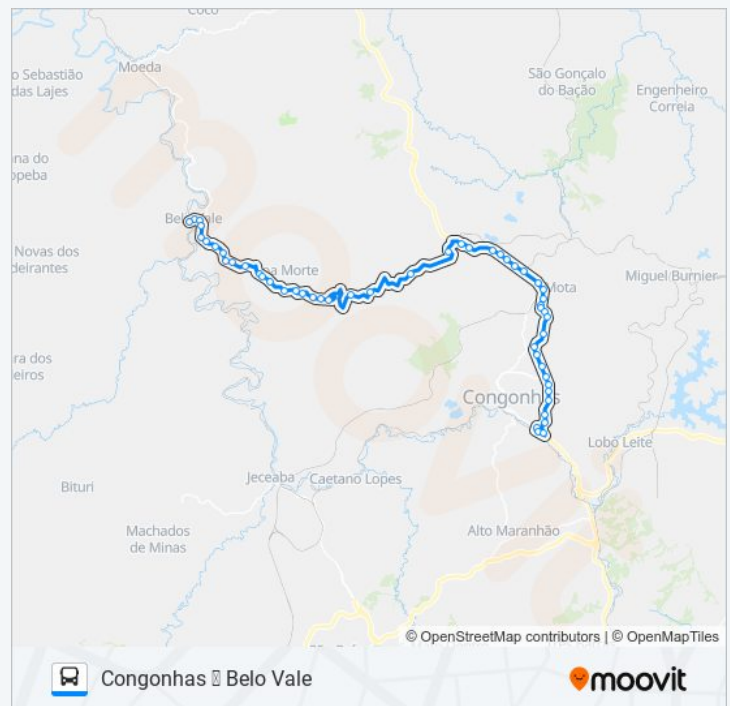

Br-040, Km 599,4 Norte

Br-040, Km 599 Norte | Viaduto Mina De Fábrica

Br-040, Km 597,6 Norte | Mina De Fábrica

Mg-442, Km 0 Oeste | Entr. Br-040

Mg-442, Km 1,3 Oeste

Mg-442, Km 4,2 Oeste

Horários da linha de ônibus LÍDER 4112.1

Tabela de horários sentido Congonhas Belo Vale

domingo	Fora de Operação
segunda-feira	12:00
terça-feira	12:00
quarta-feira	12:00
quinta-feira	12:00
sexta-feira	12:00
sábado	12:00

Informações da linha de ônibus LÍDER 4112.1

Sentido: Congonhas Belo Vale

Paradas: 51

Duração da viagem: 55 min

Resumo da linha:

Mg-442, Km 7,6 Oeste

Mg-442, Km 9 Oeste

Mg-442, Km 12,6 Oeste

Mg-442, Km 12,9 Oeste

Mg-442, Km 18,9 Oeste | Comunidade De João Dantas 2

Mg-442, Km 19,3 Oeste

Mg-442, Km 19,7 Oeste | Comunidade De João Dantas 1

Mg-442, Km 20,4 Oeste

Mg-442, Km 20,9 Oeste

Mg-442, Km 21,4 Oeste

Rua Antônio Marinho, 185