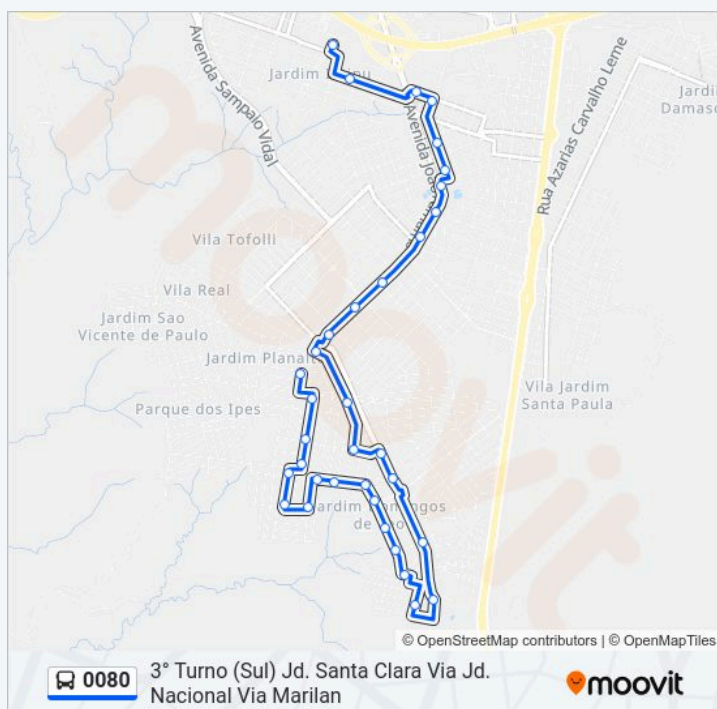

Informações da linha de ônibus 0080

Sentido: 3° Turno (Sul) Jd. Santa Clara Via Jd. Nacional Via Marilan

Paradas: 34

Duração da viagem: 24 min

Resumo da linha:

Doutor Manhães, 380

Rua Doutor Manhães, 135

Dos Viajantes, 118