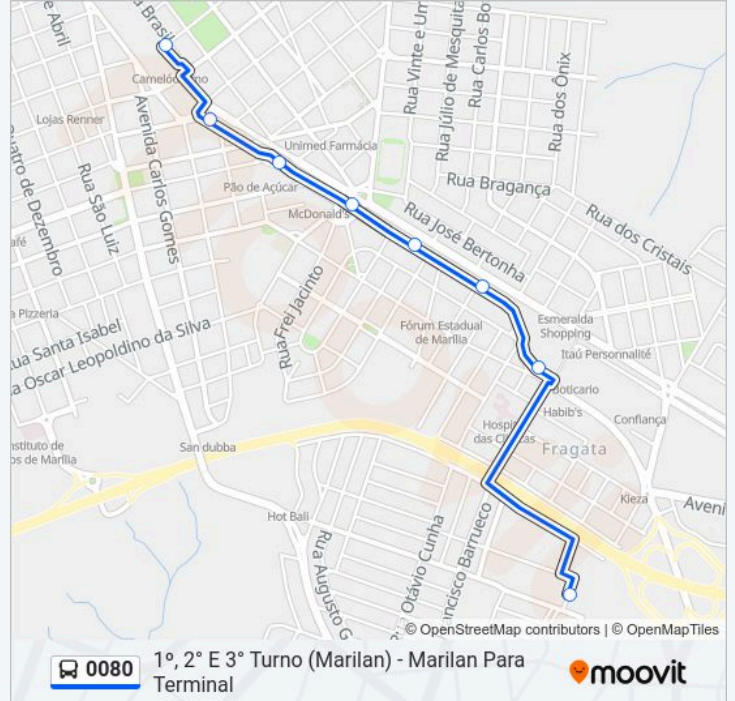

Sentido: 1° Turno (Sul) - Lacio Para Marilan

8 pontos

[VER OS HORÁRIOS DA LINHA](#)

Helena Menóia Borghetti, 25

Gonçalves Dias, 107-195

São Paulo, 175

Manoel José De Lima, 195

Rua Vereador Ariel Fragata

João Ramalho, 356-570

Rua João Patrocínio De Araújo, 369

Rua Osvaldo Nunes Ferreira, 2

Horários da linha de ônibus 0080

Tabela de horários sentido 1° Turno (Sul) - Lacio Para Marilan

segunda-feira	05:15
terça-feira	05:15
quarta-feira	05:15
quinta-feira	05:15
sexta-feira	05:15
sábado	05:15
domingo	04:50

Informações da linha de ônibus 0080

Sentido: 1° Turno (Sul) - Lacio Para Marilan

Paradas: 8

Duração da viagem: 23 min

Resumo da linha: