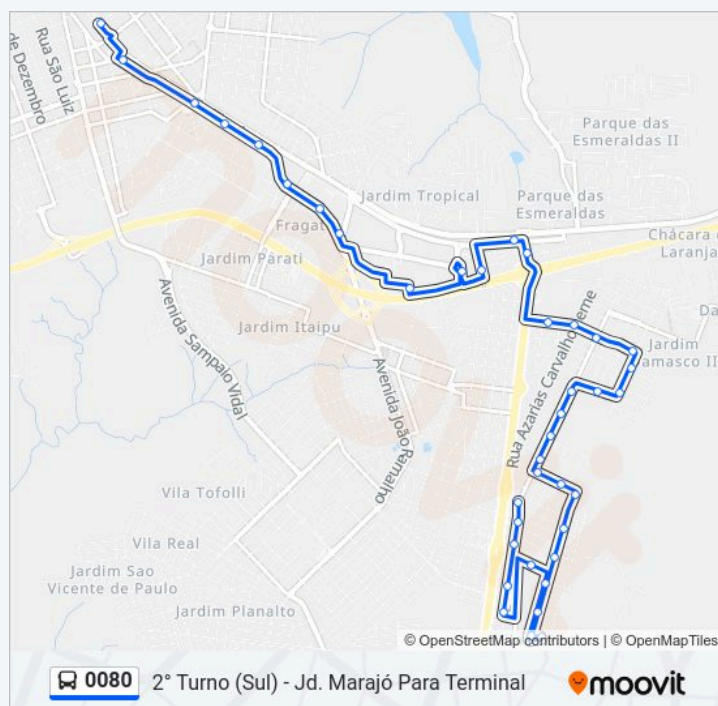

Sentido: 3° Turno (Sul) - Teotonio Vilela / Jd. Guarujá
Via Marilan

Paradas: 37

Duração da viagem: 19 min

Resumo da linha:

Sentido: 2° Turno (Sul) - Jd. Marajó Para Terminal

39 pontos

Horários da linha de ônibus 0080

Tabela de horários sentido 2º Turno (Sul) - Jd. Marajó Para Terminal

segunda-feira	13:18
terça-feira	13:18
quarta-feira	13:18
quinta-feira	13:18
sexta-feira	13:18
sábado	13:18
domingo	13:18

Informações da linha de ônibus 0080

Sentido: 2º Turno (Sul) - Jd. Marajó Para Terminal

Paradas: 39

Duração da viagem: 30 min

Resumo da linha:

Tiradentes, 1393

Tiradentes, 1201-1279

Tiradentes, 1081-1085

Tiradentes, 813-1037