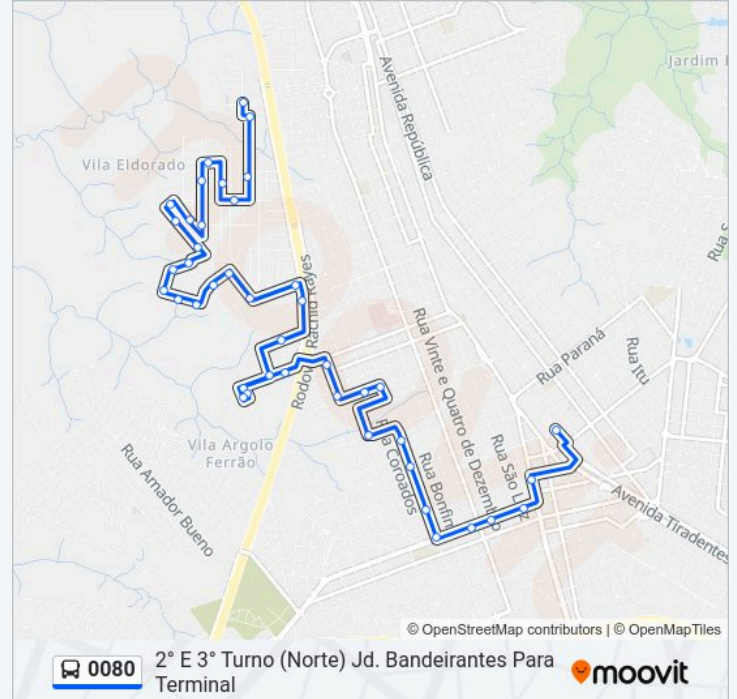

Rodrigues Alves, 139-175

Rio Branco, 471

Rio Branco, 293-315

Rio Branco, 53-101

Sampaio Vidal, 454-484

Terminal

Sentido: 1° Turno (Oeste) - Alto Cafezal Para Terminal

14 pontos