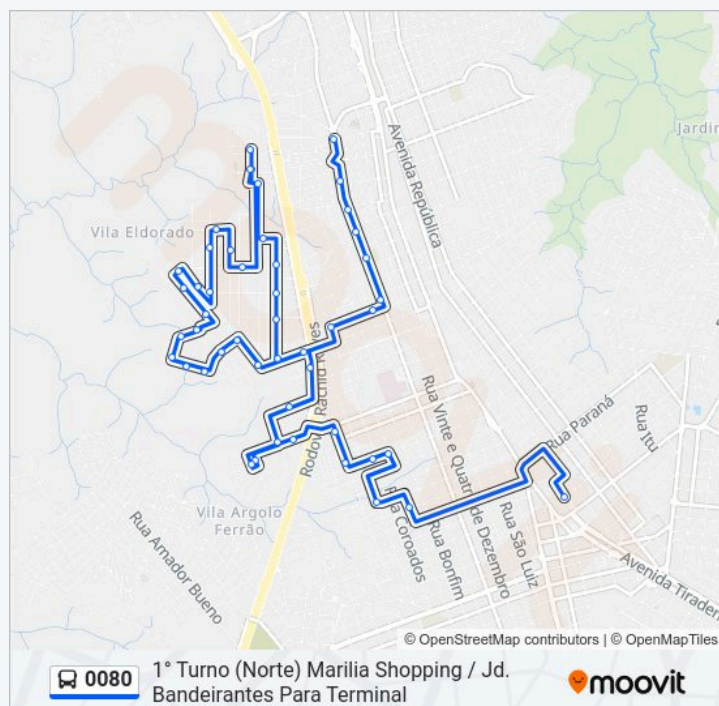

domingo

04:35

Informações da linha de ônibus 0080

Sentido: 1° Turno (Norte) Marilia Shopping / Jd. Bandeirantes Para Terminal

Paradas: 48

Duração da viagem: 38 min

Resumo da linha:

João Florêncio De Carvalho, 33-49