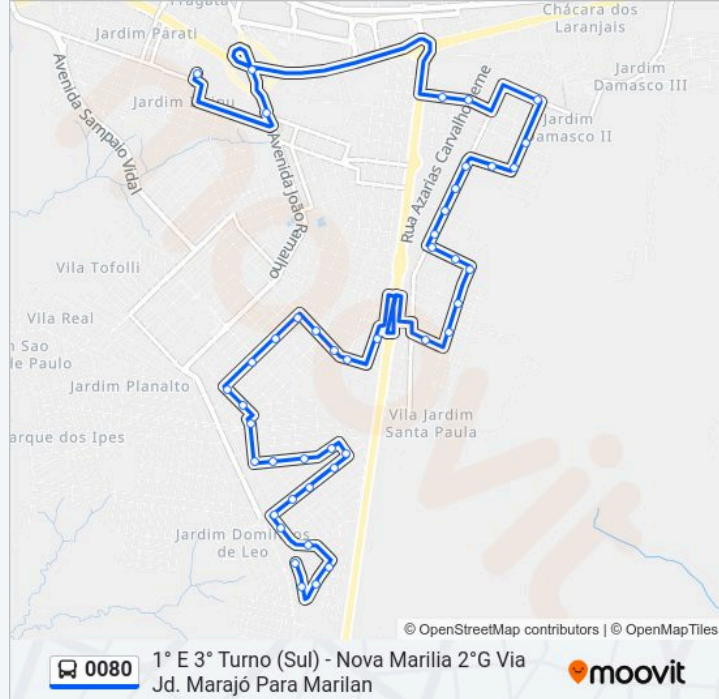

Rua México, 176

João Ramalho, 44-52

João Ramalho, 356-570

Os horários e os mapas do itinerário da linha de ônibus 0080 estão disponíveis, no formato PDF offline, no site: moovitapp.com. Use o Moovit App e viaje de transporte público por Marília! Com o Moovit você poderá ver os horários em tempo real dos ônibus, trem e metrô, e receber direções passo a passo durante todo o percurso!