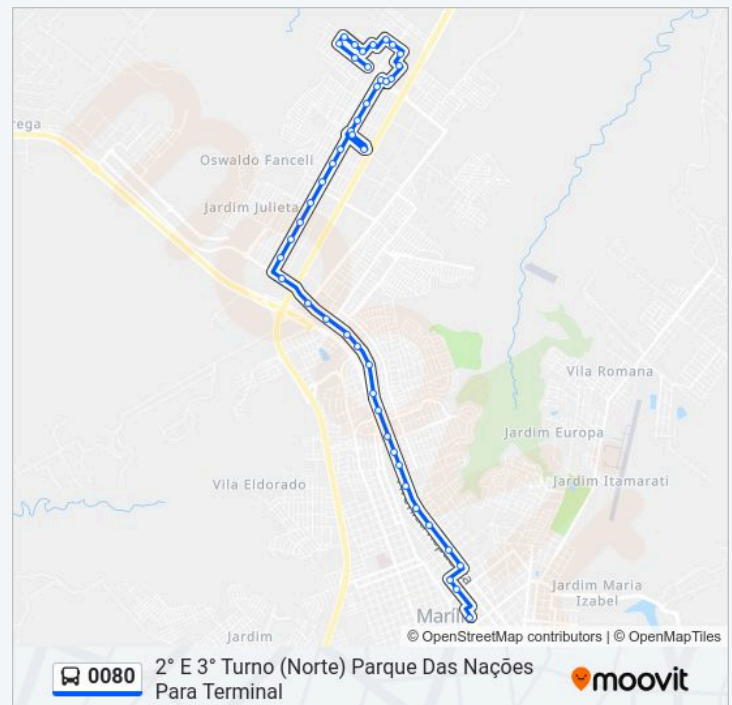

República, 2263-2397

Sentido: 2° E 3° Turno (Norte) Parque Das Nações

Para Terminal

Paradas: 46

Duração da viagem: 34 min

Resumo da linha:

República, 2049

República, 1617

República, 1351

Nelson Spielman, 975-1031

Nelson Spielman, 867

Terminal

Sentido: 2º Turno (Oeste) - Jd. Califórnia Via Jd. Veneza Para Terminal

42 pontos

[VER OS HORÁRIOS DA LINHA](#)

Rua Amador Bueno, 1060