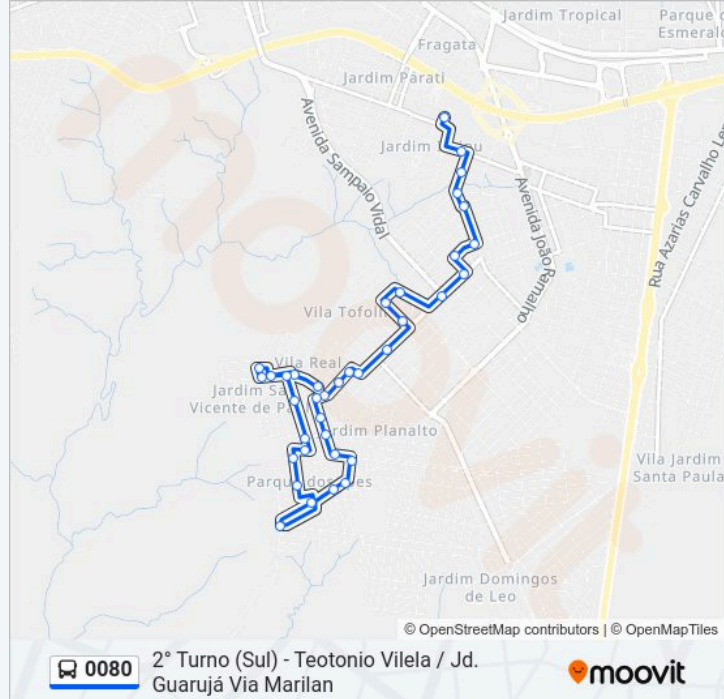

Tomé De Souza, 1046-1096

Rua Domingos Jorge Velho, 657

Domingos Jorge Velho, 649-709

Tomé De Souza, 687-791

Décio Mazeto, 145-227

Rua Décio Mazeto, 225

Arlindo Jota, 318-376

Tomé De Souza, 211-349

Tomé De Souza, 21-39

Geraldo Severino Cacique, 465

Rua Geraldo Severino Cacique

Joaquim Barreto

André Mora, 103

Nícola Mascaro, 2-136

Rua João Patrocínio De Araújo, 369

Rua Osvaldo Nunes Ferreira, 2

Sentido: 2° E 3° Turno (Norte) Janio Quadros Para Terminal

30 pontos

[VER OS HORÁRIOS DA LINHA](#)

José Rino, 298-474

José Rino, 548-606

Idalina Pímentel, 126-176

Thomaz Alcalde, 1107-1157

Thomaz Alcalde, 939-999

Thomaz Alcalde, 805

Thomaz Alcalde, 541

Thomaz Alcalde, 315-375

Corifeu De Azevedo Marquês, 1209

Corifeu De Azevedo Marquês, 1017-1071

Corifeu De Azevedo Marquês, 781-879

Corifeu De Azevedo Marquês, 403

Horários da linha de ônibus 0080

Tabela de horários sentido 2° E 3° Turno (Norte)
Janio Quadros Para Terminal

segunda-feira	13:35-21:10
terça-feira	13:35-21:10
quarta-feira	13:35-21:10
quinta-feira	13:35-21:10
sexta-feira	13:35-21:10
sábado	13:35-20:50
domingo	12:20-20:25

Informações da linha de ônibus 0080

Sentido: 2° E 3° Turno (Norte) Janio Quadros Para Terminal

Paradas: 30

Duração da viagem: 20 min

Resumo da linha: