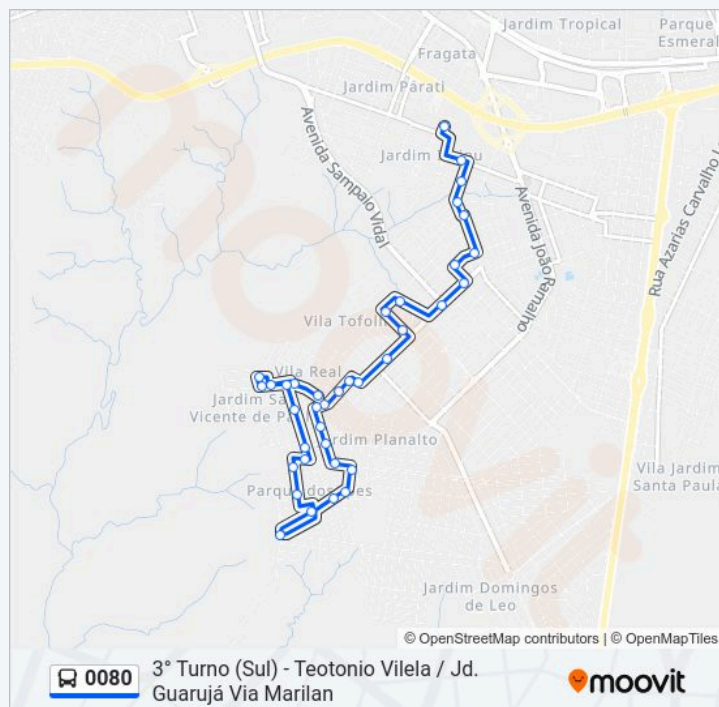

Geraldo Severino Cacique, 465

Rua Geraldo Severino Cacique

Joaquim Barreto

André Mora, 103

Nícola Mascaro, 2-136

Rua João Patrocínio De Araújo, 369

Rua Osvaldo Nunes Ferreira, 2

Informações da linha de ônibus 0080

Sentido: 3° Turno (Sul) - Teotonio Vilela / Jd. Guarujá
Via Marilan

Paradas: 37

Duração da viagem: 19 min

Resumo da linha:

Sentido: 2° Turno (Sul) - Jd. Marajó Para Terminal

39 pontos

Horários da linha de ônibus 0080