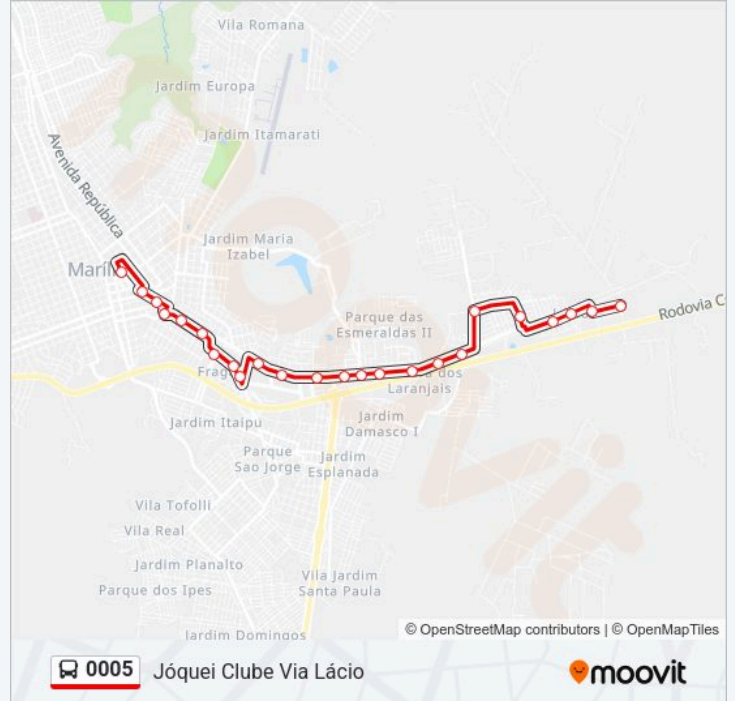

### Horários da linha de ônibus 0005

Tabela de horários sentido Jóquei Clube Via Lácio

segunda-feira	05:30-23:50
terça-feira	05:30-23:50
quarta-feira	05:30-23:50
quinta-feira	05:30-23:50
sexta-feira	05:30-23:50
sábado	06:00-21:50
domingo	Fora de Operação

### Informações da linha de ônibus 0005

**Sentido:** Jóquei Clube Via Lácio

**Paradas:** 24

**Duração da viagem:** 25 min

**Resumo da linha:**

Av. João Procópio Da Silva, 320

Jardins De Monet Residencial Marília

### Sentido: Jóquei Clube Via Lácio Via Pq. Das Esmeraldas

29 pontos

[VER OS HORÁRIOS DA LINHA](#)

Terminal

Ipiranga, 4288

Ipiranga, 541

Frei Jacinto, 32

Tiradentes, 520