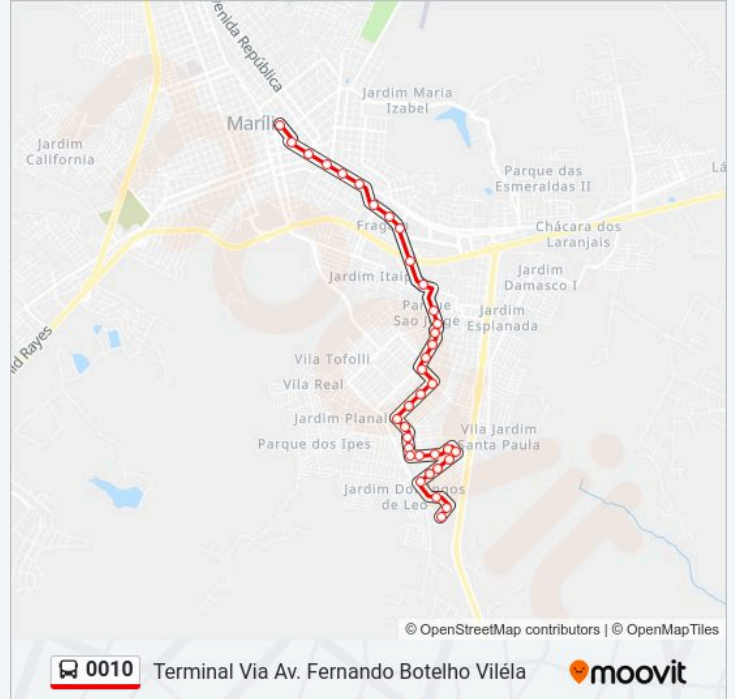

### Sentido: Terminal Via Av. Fernando Botelho Viléla

36 pontos

[VER OS HORÁRIOS DA LINHA](#)

Elizeu Ferreira Da Silva, 141-415

Rua Ioneu Carvalho Domingos, 130

Raimundo Gonçalves Ferreira, 2-202

Fernando Botelho Viléla, 38-42

### Informações da linha de ônibus 0010

**Sentido:** Terminal Via Av. Fernando Botelho Viléla

**Paradas:** 36

**Duração da viagem:** 23 min

**Resumo da linha:**

Marino Casadei, 9

Men De Sá, 669-717

João Ramalho, 1843

Tiradentes, 1081-1085

Tiradentes, 813-1037

Tiradentes, 469-619

Tiradentes, 277-355

Tiradentes, 87-91

Tiradentes, 291-371

Terminal

Os horários e os mapas do itinerário da linha de ônibus 0010 estão disponíveis, no formato PDF offline, no site: [moovitapp.com](https://moovitapp.com). Use o Moovit App e viaje de transporte público por Marília! Com o Moovit você poderá ver os horários em tempo real dos ônibus, trem e metrô, e receber direções passo a passo durante todo o percurso!

© 2025 Moovit - Todos os direitos reservados