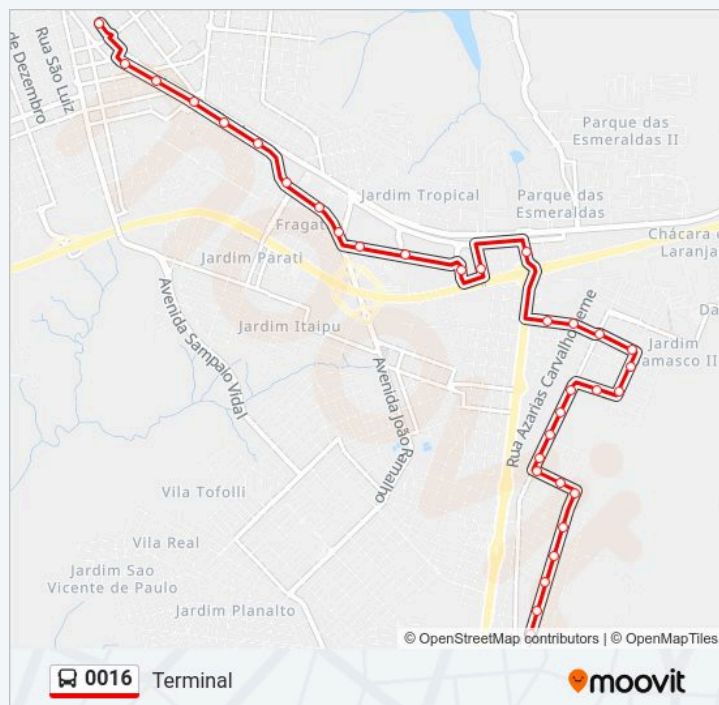

Avenida Tiradentes, 415

Terminal

domingo

05:30-19:30

Informações da linha de ônibus 0016

Sentido: Terminal

Paradas: 33

Duração da viagem: 23 min

Resumo da linha:

Os horários e os mapas do itinerário da linha de ônibus 0016 estão disponíveis, no formato PDF offline, no site: moovitapp.com. Use o Moovit App e viaje de transporte público por Marília! Com o Moovit você poderá ver os horários em tempo real dos ônibus, trem e metrô, e receber direções passo a passo durante todo o percurso!