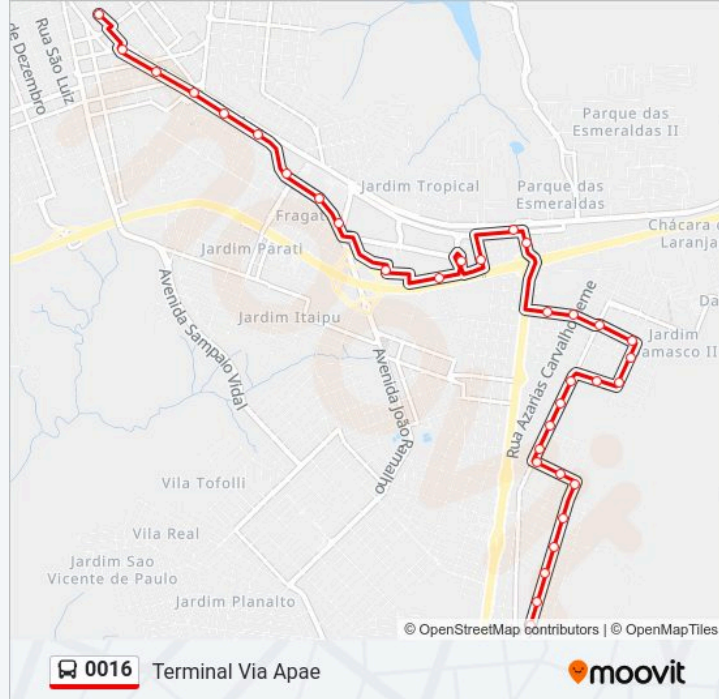

Informações da linha de ônibus 0016

Sentido: Terminal Via Apae

Paradas: 34

Duração da viagem: 24 min

Resumo da linha:

Rua México, 45

Rua México, 176

Kanetaro Mitishita, 1-41

Tiradentes, 813-1037

Tiradentes, 469-619

Tiradentes, 277-355

Tiradentes, 87-91

Tiradentes, 291-371

Terminal

Sentido: Jardim Marajó Via Coca-Cola

36 pontos

[VER OS HORÁRIOS DA LINHA](#)

Terminal

Ipiranga, 4288

Ipiranga, 541

Frei Jacinto, 32

Tiradentes, 520

Tiradentes, 864

Tiradentes, 1100

Informações da linha de ônibus 0016

Sentido: Jardim Marajó Via Coca-Cola

Paradas: 36

Duração da viagem: 33 min

Resumo da linha:

Kanetaro Mitishita, 2-42

Avenida Das Esmeraldas, 2751

Avenida Das Esmeraldas, 3023