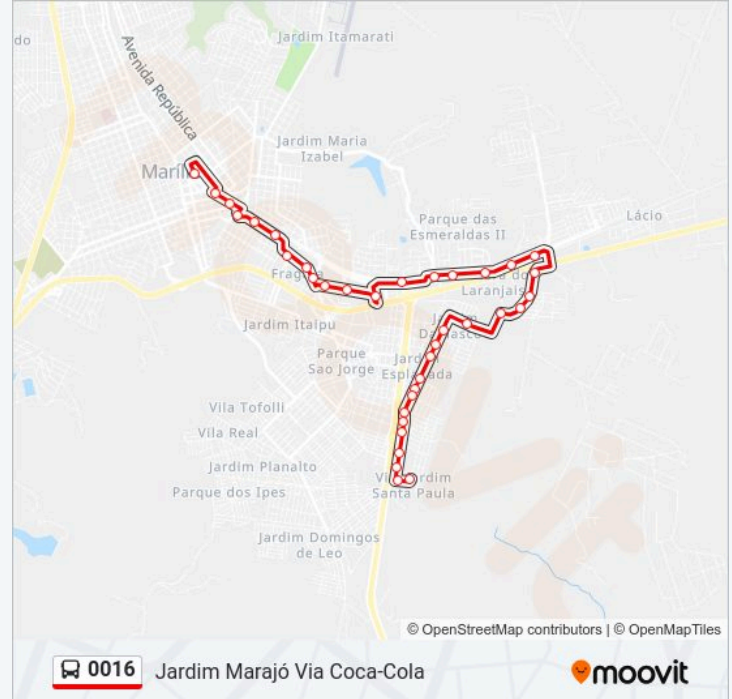

Rua José Pelegrine, 130

José Pelegrine, 425

José Pelegrine, 590

Avenida Antonio Zumiotti Sobrinho, 81

Kintaro Mitsuka, 1132-1340

Sentido: Terminal

33 pontos

[VER OS HORÁRIOS DA LINHA](#)

Kintaro Mitsuka, 1132-1340

Kintaro Mitsuka, 1151

Kintaro Mitsuka, 948-1130

Kintaro Mitsuka, 650

Kintaro Mitsuka, 504-536

0016 Jardim Marajó Via Coca-Cola

Horários da linha de ônibus 0016

Tabela de horários sentido Terminal