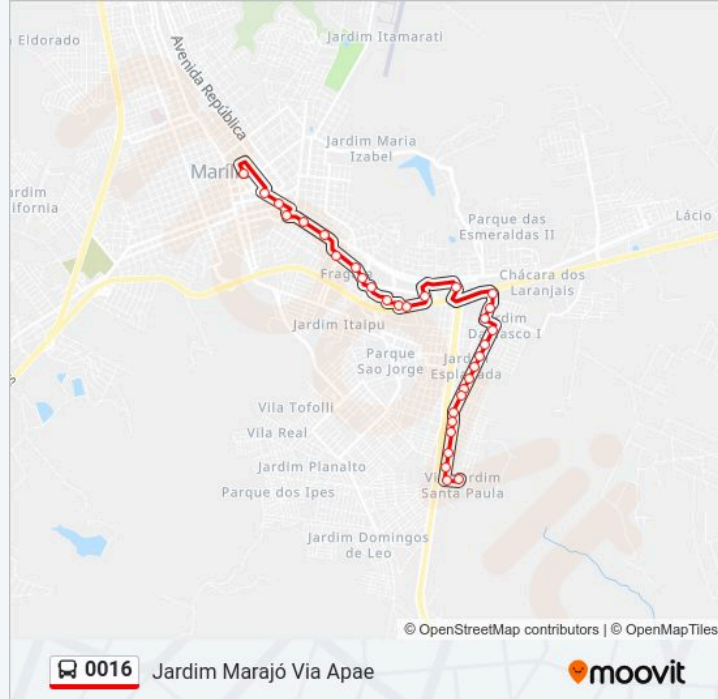

Informações da linha de ônibus 0016**Sentido:** Jardim Marajó Via Apae**Paradas:** 32**Duração da viagem:** 24 min**Resumo da linha:**

Rua Alexandre Chaia, 865

Rua Alexandre Chaia, 946

Rua Alexandre Chaia, 1000

Rua Alexandre Chaia, 1314

Rua Alexandre Chaia, 1060

Alexandre Chaia, 1592-1656

Alexandre Chaia, 1726

Rua José Pelegrine, 130

José Pelegrine, 425

José Pelegrine, 590

Avenida Antonio Zumiotti Sobrinho, 81

Kintaro Mitsuka, 1132-1340

Sentido: Jardim Marajó

29 pontos

[VER OS HORÁRIOS DA LINHA](#)

Terminal

Ipiranga, 4288

Ipiranga, 541

Frei Jacinto, 32