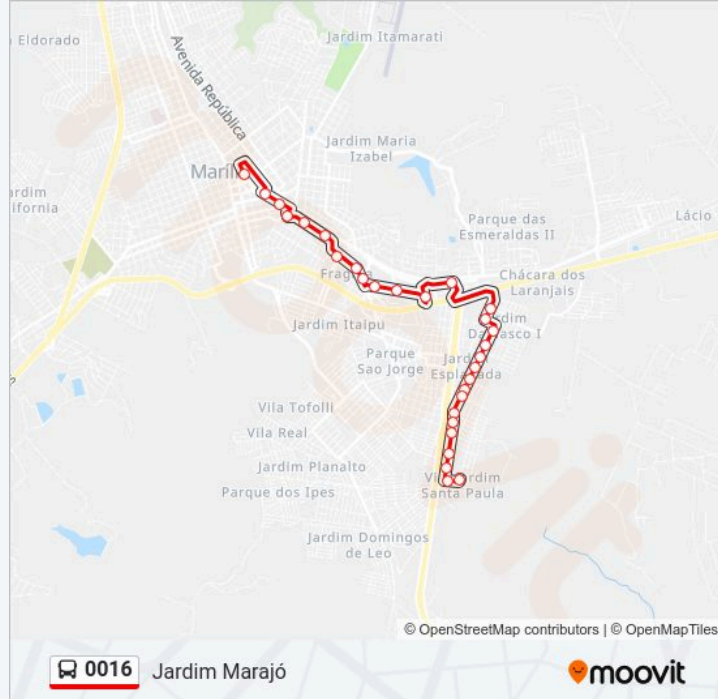

Sentido: Terminal Via Apae

34 pontos

[VER OS HORÁRIOS DA LINHA](#)

Kintaro Mitsuka, 1132-1340

Kintaro Mitsuka, 1151

Kintaro Mitsuka, 948-1130

Kintaro Mitsuka, 650

Kintaro Mitsuka, 504-536