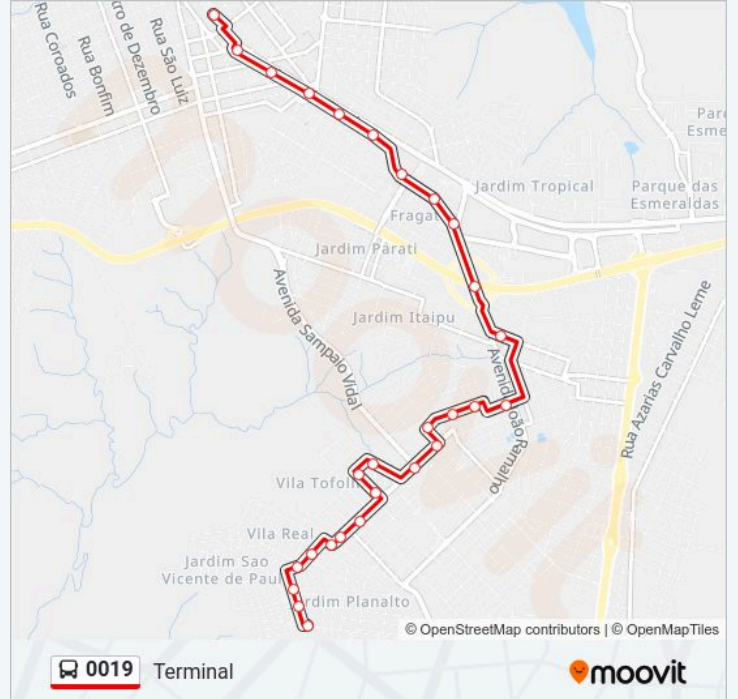

Use o aplicativo do Moovit para encontrar a estação de ônibus da linha 0019 mais perto de você e descubra quando chegará a próxima linha de ônibus 0019.

**Sentido: Terminal**

28 pontos

[VER OS HORÁRIOS DA LINHA](#)

**Informações da linha de ônibus 0019****Sentido:** Terminal**Paradas:** 28**Duração da viagem:** 20 min**Resumo da linha:**

Tiradentes, 1201-1279

Tiradentes, 1081-1085

Tiradentes, 813-1037

Tiradentes, 469-619

Tiradentes, 277-355

Tiradentes, 87-91

Tiradentes, 291-371

Terminal

### Sentido: Teotônio Vilela / Vila Real Via Jd. Guarujá (Marilan)

36 pontos

[VER OS HORÁRIOS DA LINHA](#)

Terminal

Ipiranga, 4288

Ipiranga, 541

Frei Jacinto, 32

Tiradentes, 520