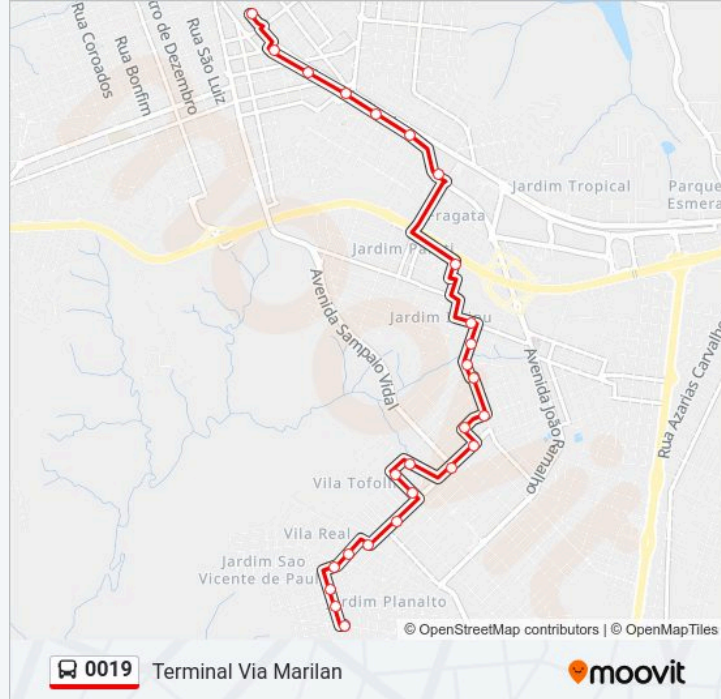

### Informações da linha de ônibus 0019

**Sentido:** Teotônio Vilela / Vila Real Via Jd. Guarujá (Marilan)

**Paradas:** 36

**Duração da viagem:** 26 min

**Resumo da linha:**

Tomé De Souza, 21-39

Geraldo Severino Cacique, 465

Rua Geraldo Severino Cacique

Joaquim Barreto

André Mora, 103

Nícola Mascaro, 2-136

Rua João Patrocínio De Araújo, 369

Rua Plínio Amaral

Tiradentes, 1081-1085

Tiradentes, 813-1037

### Sentido: Terminal Via Expressa

19 pontos

[VER OS HORÁRIOS DA LINHA](#)

Francisco Da Costa Pímentel, 880

José Cunha De Oliveira, 114

Humberto Molica, 238

João Corrêa De Carvalho, 11-37

Tomé De Souza, 1046-1096