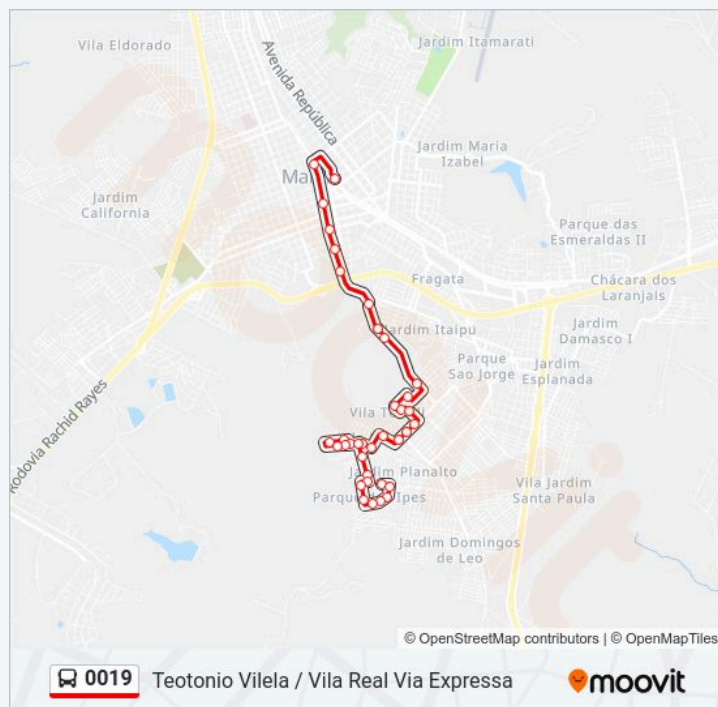

Abdo Hadade Filho, 720-770

Tereza Capelini Henrique

Estevan Romera Júnior, 65-129

Alcídes Viveiros, 117-153

Alcídes Viveiros, 80

Francisco Da Costa Pímentel, 880

**Paradas: 36**

**Duração da viagem: 25 min**

**Resumo da linha:**

Os horários e os mapas do itinerário da linha de ônibus 0019 estão disponíveis, no formato PDF offline, no site: [moovitapp.com](https://moovitapp.com). Use o Moovit App e viaje de transporte público por Marília! Com o Moovit você poderá ver os horários em tempo real dos ônibus, trem e metrô, e receber direções passo a passo durante todo o percurso!