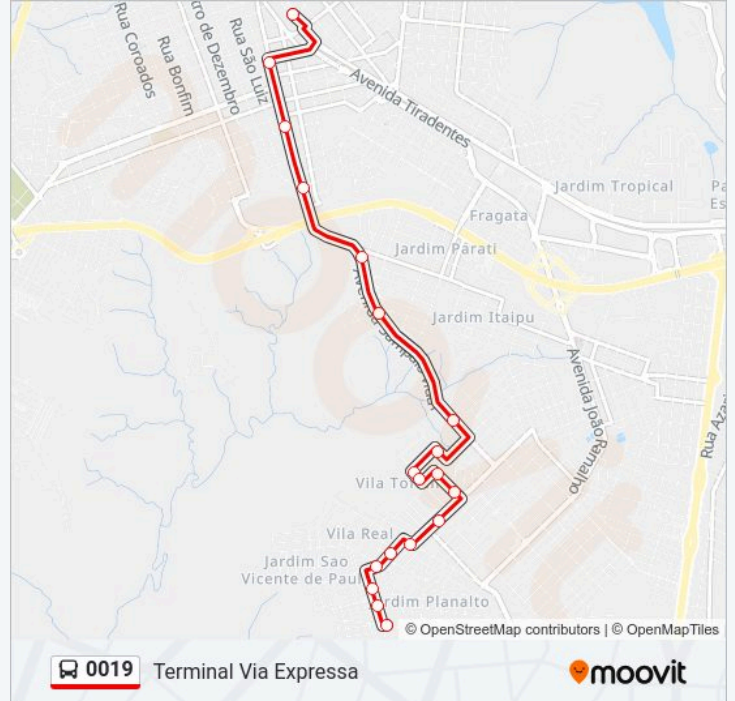

Sampaio Vidal, 311-603

Sampaio Vidal, 373-419

Sampaio Vidal, 18

Sampaio Vidal, 454-484

Terminal

Sentido: Teotônio Vilela / Vila Real

38 pontos

[VER OS HORÁRIOS DA LINHA](#)

Terminal

Ipiranga, 4288

Ipiranga, 541

Frei Jacinto, 32

Tiradentes, 520

Tiradentes, 864

Tiradentes, 1100

Tiradentes, 1302-1350

Tiradentes, 1360-1450

João Ramalho, 44-52

João Ramalho, 356-570

João Ramalho, 1052-1100

Francisco Busto Martins, 97-147

Geraldo Severino Cacique, 1-55

Geraldo Severino Cacique, 230-278

Geraldo Severino Cacique, 459

Tomé De Souza, 220

Tomé De Souza, 440

Horários da linha de ônibus 0019

Tabela de horários sentido Teotônio Vilela / Vila Real

segunda-feira	05:45 - 23:50
terça-feira	05:45 - 23:50
quarta-feira	05:45 - 23:50
quinta-feira	05:45 - 23:50
sexta-feira	05:45 - 23:50
sábado	06:00 - 21:50
domingo	06:00 - 20:00

Informações da linha de ônibus 0019

Sentido: Teotônio Vilela / Vila Real

Paradas: 38

Duração da viagem: 25 min

Resumo da linha: