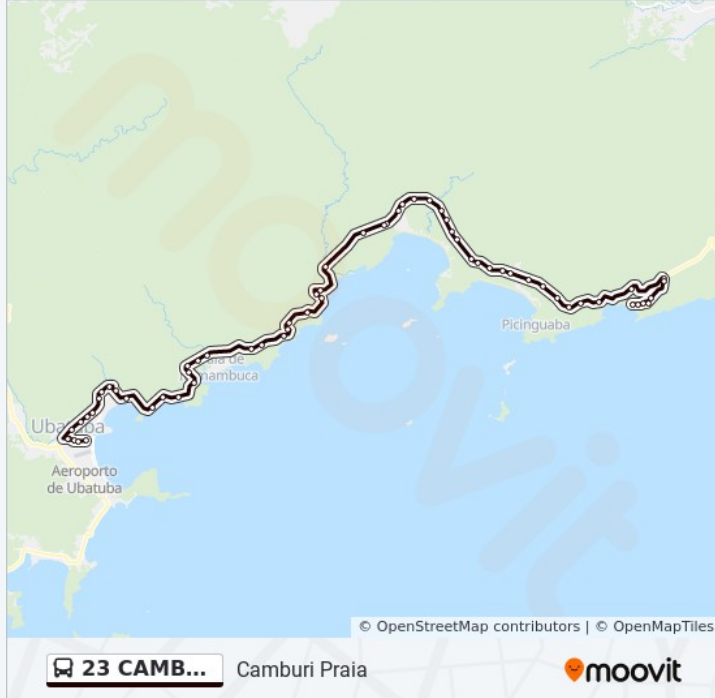

Rodovia Governador Mário Covas, 5986

Parada Vila Rolim

Rodovia Governador Mário Covas, 8373-8475

Rodovia Governador Mário Covas, 10072-14932

Rodovia Governador Mário Covas, 14933-15033

Rod. Gov. Mário Covas - 17015-17185 - Praia Do Puruba

Rod. Gov. Mário Covas - 23302-24250 - Praia Do Puruba

Rod. Gov. Mário Covas - 24252-24618 - Praia Do Puruba

Rod. Gov. Mário Covas - 24619-25079

Rodovia Governador Mário Covas, 25546 - Promirim

Rodovia Governador Mário Covas, 25709-25727 - Promirim

Rod. Gov. Mário Covas - 25740-26358

Rodovia Governador Mário Covas, 26510-26582

Rodovia Governador Mário Covas, 26769 - Praia Do Itamambuca

Rodovia Governador Mário Covas - Praia Do Itamambuca

Rod. Gov. Mário Covas - Praia Do Itamambuca - Ubatuba - SP