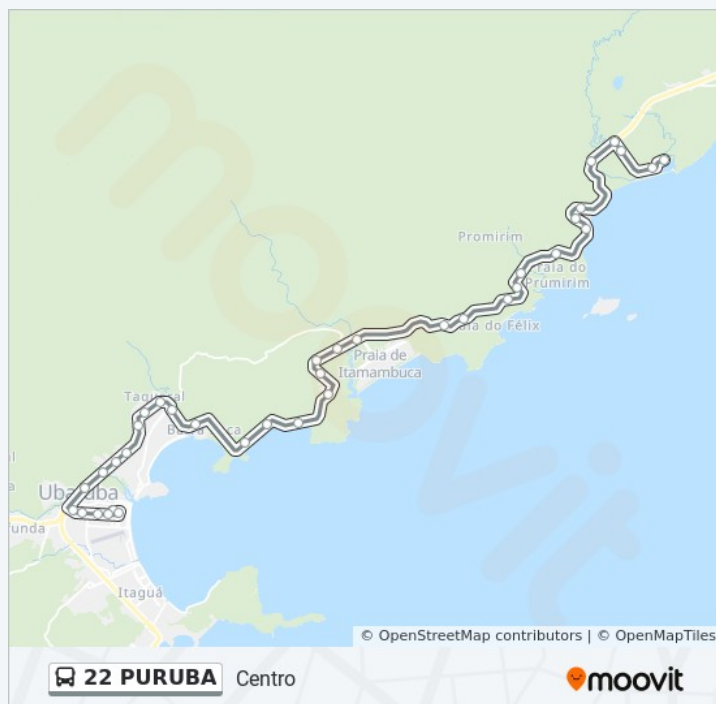

Sentido: Centro

37 pontos

[VER OS HORÁRIOS DA LINHA](#)

Estrada Do Puruba 1915

Estrada Do Puruba

Rodovia Governador Mário Covas, 15087-17013

Rodovia Governador Mário Covas, 14933-15033

Rod. Gov. Mário Covas - 17015-17185 - Praia Do Puruba

Rodovia Governador Mário Covas, 20214-22414

Rod. Gov. Mário Covas - 23302-24250 - Praia Do Puruba

Rod. Gov. Mário Covas - 24252-24618 - Praia Do Puruba

Rod. Gov. Mário Covas - 24619-25079

Rodovia Governador Mário Covas, 25546 - Promirim

Rodovia Governador Mário Covas, 20213-22413

Informações da linha de ônibus 22 PURUBA

Sentido: Puruba

Paradas: 37

Duração da viagem: 63 min

Resumo da linha:

Rodovia Governador Mário Covas, 17188-20212

Rodovia Governador Mário Covas, 15035-15085

Rodovia Governador Mário Covas, 15087-17013

Estrada Do Puruba

Estrada Do Puruba 1915

Os horários e os mapas do itinerário da linha de ônibus 22 PURUBA estão disponíveis, no formato PDF offline, no site: moovitapp.com. Use o [Moovit App](#) e viaje de transporte público por Ubatuba! Com o Moovit você poderá ver os horários em tempo real dos ônibus, trem e metrô, e receber direções passo a passo durante todo o percurso!