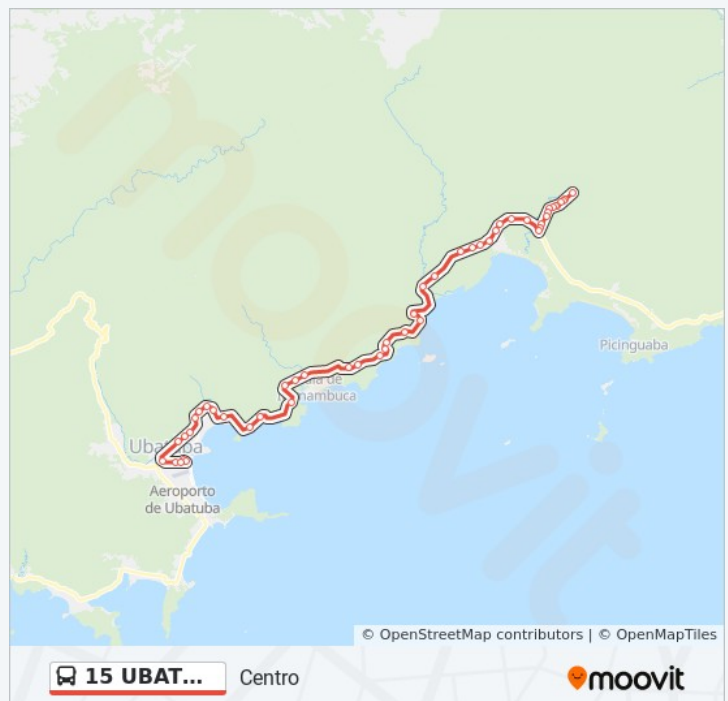

**Informações da linha de ônibus 15 UBATUMIRIM****Sentido:** Centro**Paradas:** 50**Duração da viagem:** 79 min**Resumo da linha:**

Rodovia Governador Mário Covas, 14933-15033

Rod. Gov. Mário Covas - 17015-17185 - Praia Do Puruba

Rodovia Governador Mário Covas, 26771-26807

### Informações da linha de ônibus 15 UBATUMIRIM

**Sentido:** Ubatumirim

**Paradas:** 42

**Duração da viagem:** 62 min

**Resumo da linha:**

- Praia Do Itamambuca

Rodovia Governador Mário Covas, 26509-26581

Rodovia Governador Mário Covas, 25740-26358

Rodovia Governador Mário Covas, 25729 -  
Promirim

Rodovia Governador Mário Covas, 25541 -  
Promirim

Rod. Gov. Mário Covas - 24619-25079

Rod. Gov. Mário Covas - 24252-24618 - Praia Do  
Puruba

Rodovia Governador Mário Covas, 23302-24250  
- Praia Do Puruba