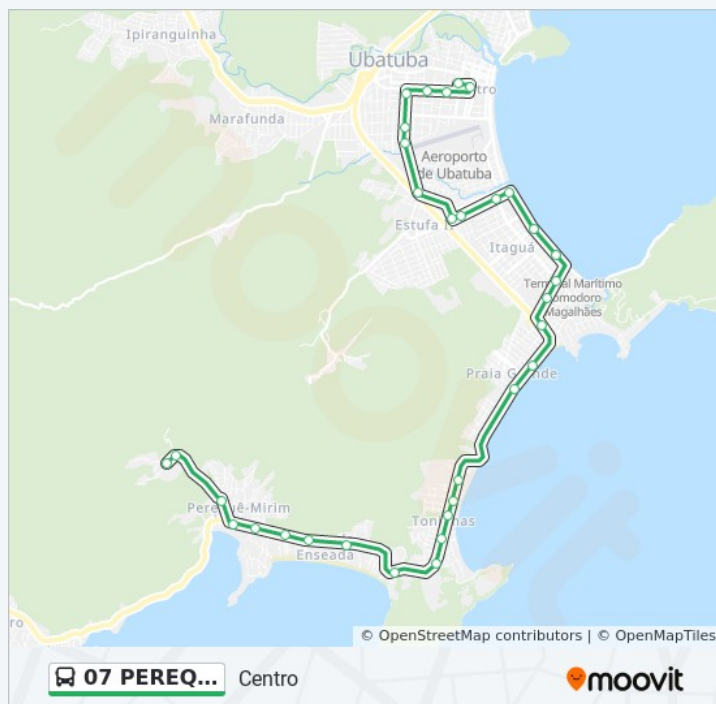

Rua Capitão Felipe 554

R. Cap. Felipe - 319-357 - Acaraú

Av. Leovegildo Dias Vieira - 667-747

Horários da linha de ônibus 07 PEREQUÊ MIRIM

Tabela de horários sentido Centro

Domingo	00:00 - 22:40
Segunda-feira	00:00 - 23:10
Terça-feira	00:00 - 23:10
Quarta-feira	00:00 - 23:10
Quinta-feira	00:00 - 23:10
Sexta-feira	00:00 - 23:10
Sábado	00:00 - 22:40

Informações da linha de ônibus 07 PEREQUÊ MIRIM**Sentido:** Centro**Paradas:** 33**Duração da viagem:** 35 min**Resumo da linha:**

Av. Leovegildo Dias Vieira - 219-251

Rua Doutor Félix Guisard, 36

R. Taubaté - 200-298 - Barra Da Lagoa

R. Manoel Lucas Messías - 788 - Sertão Do Pereque-Mirim

Estrada Do Palhal, 20

Unnamed Road - Sertão Do Pereque-Mirim - Ubatuba - SP

Paradas: 34

Duração da viagem: 31 min

Resumo da linha:

Os horários e os mapas do itinerário da linha de ônibus 07 PEREQUÊ MIRIM estão disponíveis, no formato PDF offline, no site: moovitapp.com. Use o [Moovit App](#) e viaje de transporte público por Ubatuba! Com o Moovit você poderá ver os horários em tempo real dos ônibus, trem e metrô, e receber direções passo a passo durante todo o percurso!