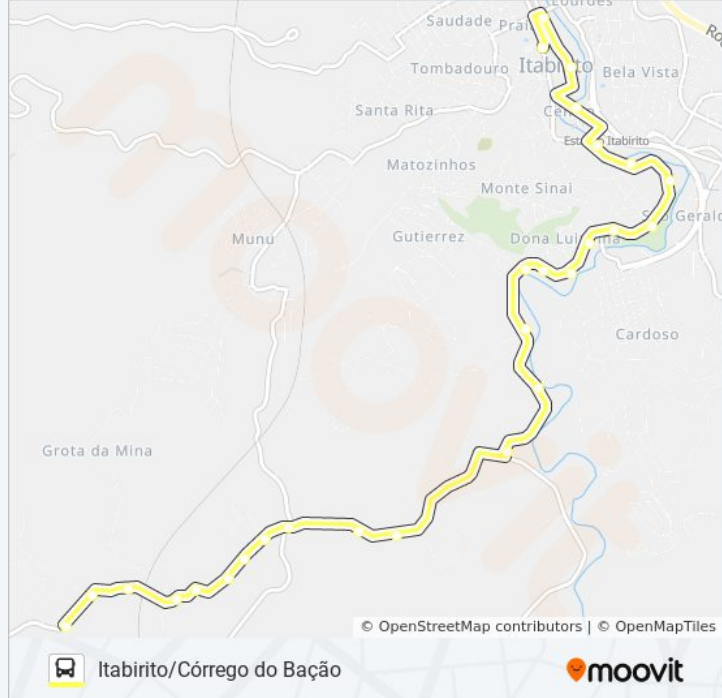

Sentido: Córrego Do Bação

26 pontos

[VER OS HORÁRIOS DA LINHA](#)

Av. Doutor Queiroz Júnior, 601 | Prefeitura
Municipal De Itabirito

Av. Doutor Queiroz Júnior, 311

Rua Doutor Guilherme, 333

Rua Engenheiro Simão Lacerda, 118

Rua Principal, Oeste

Rua Principal, Oeste

Rua Principal, Oeste

Rua Principal | Capela De Nossa Senhora Da Oliveira - Ponto Final Do Córrego Do Bação

Sentido: Itabirito

27 pontos

[VER OS HORÁRIOS DA LINHA](#)

Informações da linha de ônibus ITABIRITO/CÓRREGO DO BAÇÃO

Sentido: Itabirito

Paradas: 27

Duração da viagem: 22 min

Resumo da linha:

Rua Engenheiro Simão Lacerda, 1465

Rua Engenheiro Simão Lacerda, 1351

Rua Engenheiro Simão Lacerda, 1001

Rua Engenheiro Simão Lacerda, 601

Rua Engenheiro Simão Lacerda, 365

Rua Engenheiro Simão Lacerda, 31

Rua João Pessoa, 168

Rua Doutor Eurico Rodrigues, 106

Rua Doutor Eurico Rodrigues, 408

Av. Doutor Queiroz Júnior, 601 | Prefeitura
Municipal De Itabirito