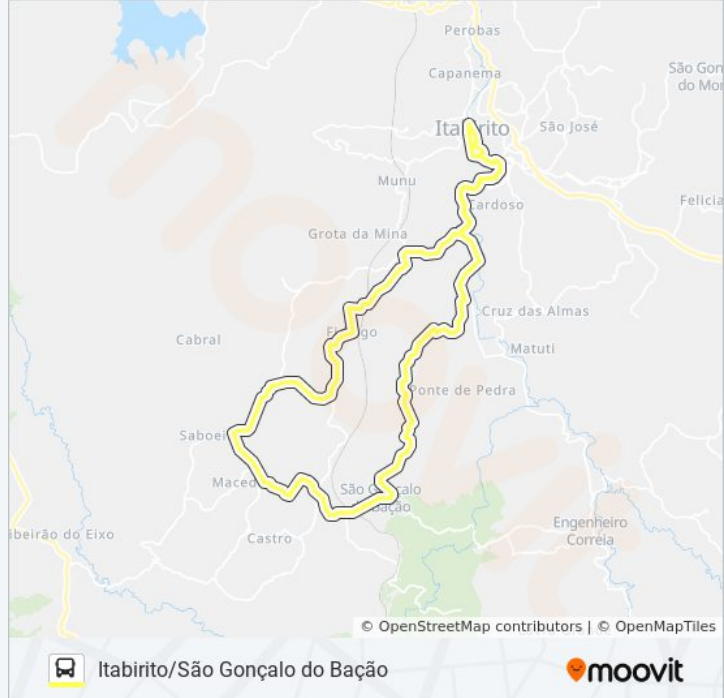

Ita-465 Leste

Ita-465 Leste

Ita-465 Leste

Ita-020 Sul | Entr. Ita-465 Para Macedo

Ita-020 Sul

Rua Das Pimentas, 501 | Mangue Seco

Rua Das Pimentas, 335

Rua Das Pimentas, 165