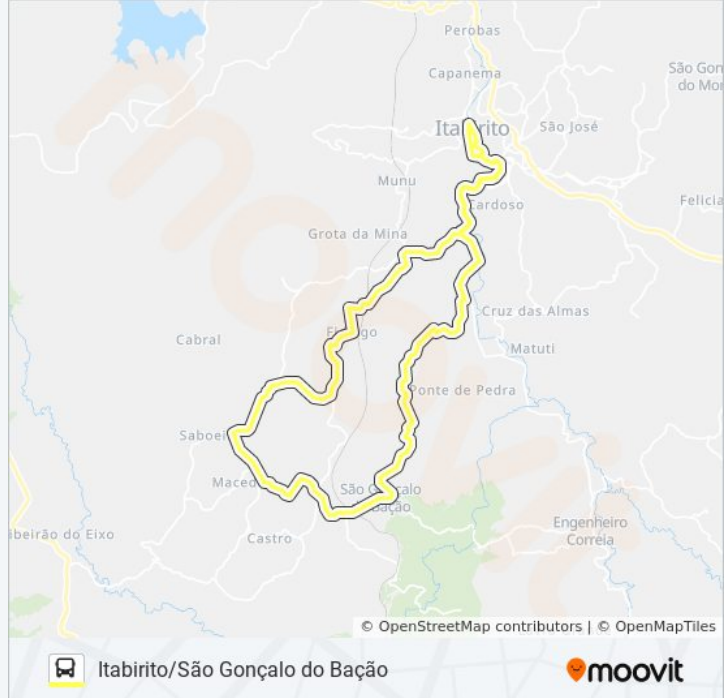

Ita-020 Sul | Entr. Ita-480

Ita-480 Oeste

Ita-480 Oeste

Ita-480 Oeste | Entr. Ita-340 Para Córrego Do Bação

Ita-340 Sul

Ita-340 Sul

Ita-340 Sul

Ita-465 Leste | Entr. Ita-340 Para Saboeiro

Ita-465 Leste

Ita-465 Leste

Ita-465 Leste

Ita-465 Leste | Macedo

Ita-465 Leste | Campo De Futebol

Ita-465 Leste

Ita-465 Leste

Ita-465 Leste

Ita-465 Leste

Ita-020 Sul | Entr. Ita-465 Para Macedo

Ita-020 Sul

Rua Das Pimentas, 501 | Mangue Seco

Rua Das Pimentas, 335

Rua Das Pimentas, 165

Praça Padre Bernardo Firmino, 2

Rua Padre Antônio Cândido, 320

### Sentido: Ida Macedo, Volta Mata - Via Pau De Óleo

91 pontos

[VER OS HORÁRIOS DA LINHA](#)

Av. Doutor Queiroz Júnior, 601 | Prefeitura Municipal De Itabirito

Av. Doutor Queiroz Júnior, 311

Rua Doutor Guilherme, 333