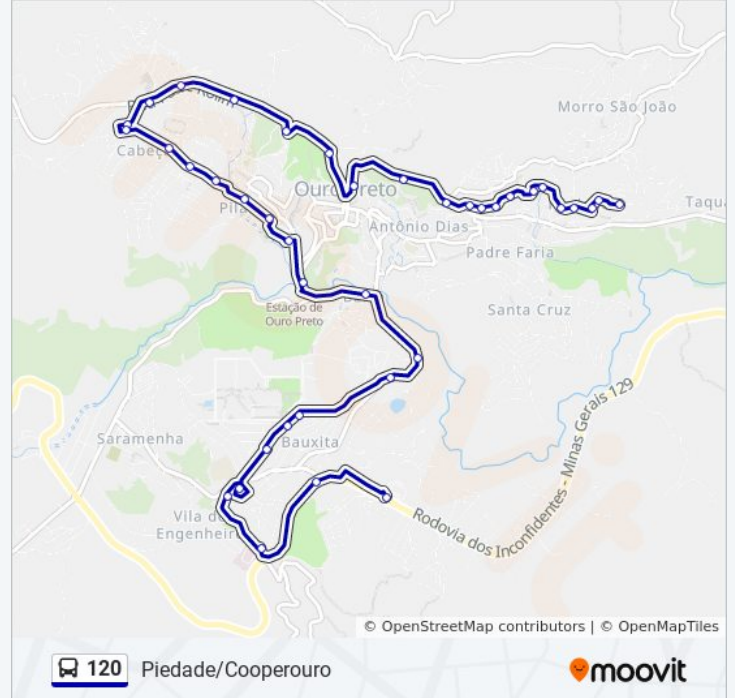

Rua Padre Rolim, 1595 | Ponto Turístico Veloso

Rua Padre Rolim, 1455

Rua Padre Rolim, 1025

Rua Padre Rolim, 575 Em Frente Ao Terminal Rodoviário

Rua Padre Rolim, 335 | Antiga Santa Casa

Terminal De Integração Barão De Camargos

Rua Conselheiro Quintiliano, 370 | Pousada Do Toledo, Lajes

Rua Conselheiro Quintiliano, 760 | Entrada Morro Santana

Rua Treze De Maio, 90

Rua Treze De Maio, 160

Rua Treze De Maio, 248

Rua Treze De Maio, 386

Rua Treze De Maio, 580 | Praça Da Rua 13 De Maio

Rua Treze De Maio, 670

Rua Treze De Maio, 888

Rua Treze De Maio, 994

Rua Da Abolição, 260 | Quadra Da Piedade

Rua Da Abolição, 360 | Mercaria Macal

Rua Nossa Senhora Da Piedade, 63 | Ponto Final Das Linhas 120 E 170 No Piedade

Sentido: Piedade Cooperouro

37 pontos

[VER OS HORÁRIOS DA LINHA](#)

Rua Nossa Senhora Da Piedade, 63 | Ponto Final Das Linhas 120 E 170 No Piedade

Rua Da Abolição, 361 | Mercaria Macal

Rua Da Abolição, 395 | Quadra Da Piedade