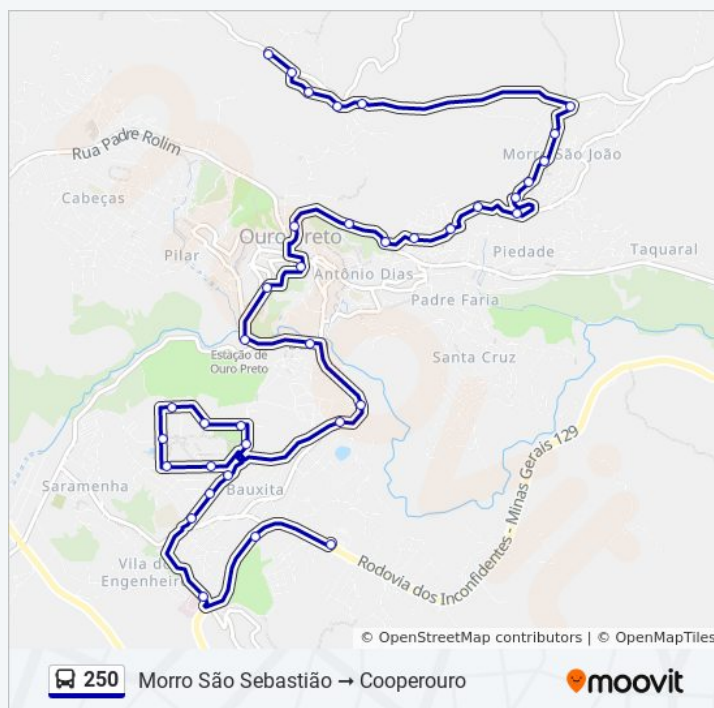

Av. Das Andorinhas, 136

Av. Das Andorinhas, 970

Rua Rio Piracicaba, 140

Pça. Nsa. Da Saúde, 60

Rua Rio Das Velhas, 174

Rua Rio Das Velhas, 374

Rua Rio Das Velhas, 521 | Ponto Final Do Morro São Sebastião

Ufop Campus Morro Do Cruzeiro | Iceb

Ufop Campus Morro Do Cruzeiro | Centro De Vivência/Degeo/Demin

Ufop Campus Morro Do Cruzeiro | Centro De Convergência

Sexta-feira

07:00 - 19:30

Sábado

07:00 - 19:00

### Informações da linha de ônibus 250

**Sentido:** Morro São Sebastião Cooperouro

**Paradas:** 36

**Duração da viagem:** 45 min

**Resumo da linha:**

Rua Professor Paulo Magalhães Gomes, 365 |  
Açaí Brasil

Rua Professor Paulo Magalhães Gomes, 195 |  
Uptime

Rua Professor Paulo Magalhães Gomes, 10 |  
Fórum

Rua José Moringa, 620 | Santa Casa De  
Misericórdia

Br-356, Km 98,3 Sul

Br-356, Km 98,9 Norte | Ponto Final Das Linhas  
Do Cooperouro