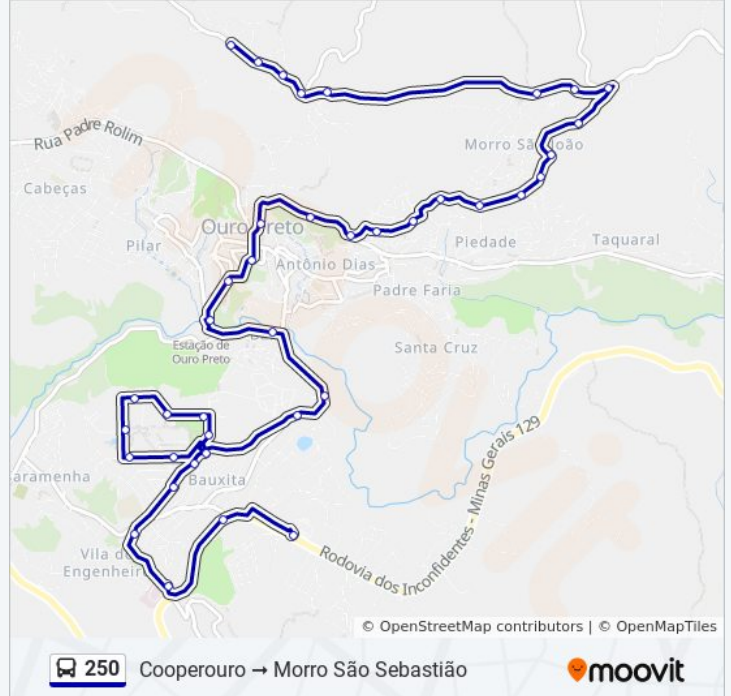

Av. Das Andorinhas, 136

Av. Das Andorinhas, 970

Rua Rio Piracicaba, 140

Pça. Nsa. Da Saúde, 60

Rua Rio Das Velhas, 174

Rua Rio Das Velhas, 374

Rua Rio Das Velhas, 521 | Ponto Final Do Morro São Sebastião

## Sentido: Morro São Sebastião Cooperouro

36 pontos

[VER OS HORÁRIOS DA LINHA](#)

Rua Rio Das Velhas, 521 | Ponto Final Do Morro São Sebastião

Rua Rio Das Velhas, 375

Rua Rio De Janeiro, 197

## Horários da linha de ônibus 250

Tabela de horários sentido Morro São Sebastião Cooperouro

Domingo	Fora de Operação
Segunda-feira	07:00 - 19:30
Terça-feira	07:00 - 19:30
Quarta-feira	07:00 - 19:30
Quinta-feira	07:00 - 19:30

### Informações da linha de ônibus 250

**Sentido:** Morro São Sebastião Cooperouro

**Paradas:** 36

**Duração da viagem:** 45 min

**Resumo da linha:**

Rua Professor Paulo Magalhães Gomes, 365 |  
Açaí Brasil