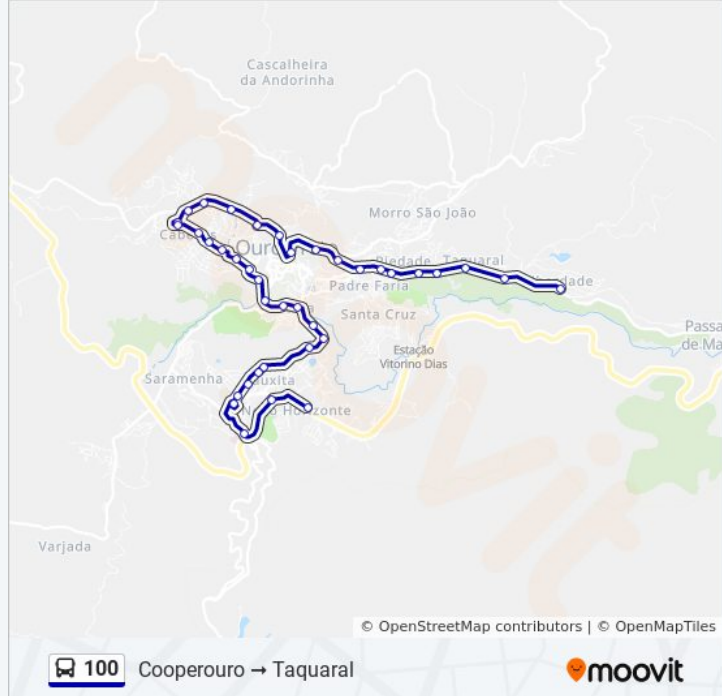

Rua Conselheiro Quintiliano, 760 | Entrada Morro Santana

Rua Maciel, 100 | Alto Da Cruz

Rua Maciel, 360

Rua Maciel, 508 | Supermercado Eldorado

Av. Farmacêutico Duílio Passos, 2

Av. Farmacêutico Duílio Passos, 100

Av. Farmacêutico Duílio Passos, 1500

Av. Farmacêutico Duílio Passos, 2202

Rua Imperatriz Dona Leopoldina, 15 | Ponto Final Do Taquaral

Sentido: Taquaral → Cooperouro

33 pontos

[VER OS HORÁRIOS DA LINHA](#)

Rua Imperatriz Dona Leopoldina, 30

Av. Farmacêutico Duílio Passos, 2255

Av. Farmacêutico Duílio Passos, 1455

Av. Farmacêutico Duílio Passos, 1265

Horários da linha de ônibus 100

Tabela de horários sentido Taquaral → Cooperouro

Rua José Moringa, 620 | Santa Casa De Misericórdia

Br-356, Km 98,3 Sul

Sábado

05:20 - 21:10

Informações da linha de ônibus 100

Sentido: Taquaral → Cooperouro

Paradas: 33

Duração da viagem: 34 min