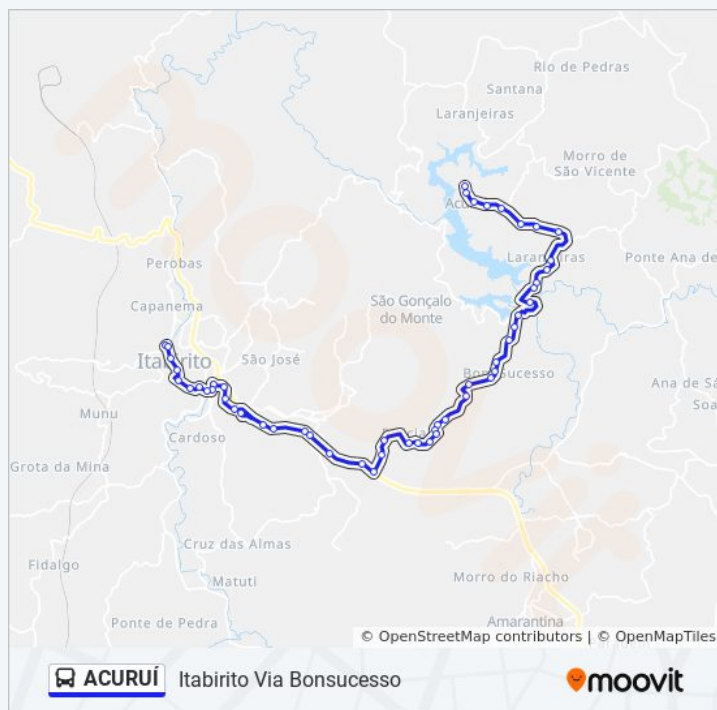

Ita-300 Sul

Ita-300 Sul

Ita-300 Sul | Entr. Ita-425

Ita-300 Sul | Laranjeiras

Ita-300 Sul

Ita-300 Sul

Ita-300 Sul

Ita-300 Sul | Ponte Rio Das Velhas

Ita-300 Sul

Ita-300 Sul

Ita-300 Sul

Ita-300 Sul

Ita-300 Sul

Ita-300 Sul

Ita-300 Sul | Feliciano

Ita-300 Sul

Ita-300 Sul

Br-356, Km 60,2 Norte | Entr. Ita-300

domingo	Fora de Operação
segunda-feira	07:30 - 18:00
terça-feira	07:30 - 18:00
quarta-feira	07:30 - 18:00
quinta-feira	07:30 - 18:00
sexta-feira	07:30 - 18:00
sábado	Fora de Operação

Informações da linha de ônibus ACURUI

Sentido: Itabirito Via Bonsucesso

Paradas: 51

Duração da viagem: 50 min

Resumo da linha:

Br-356, Km 59,8 Norte

Br-356, Km 58,9 Norte | Laticínios Ita

Br-356, Km 58,2 Norte