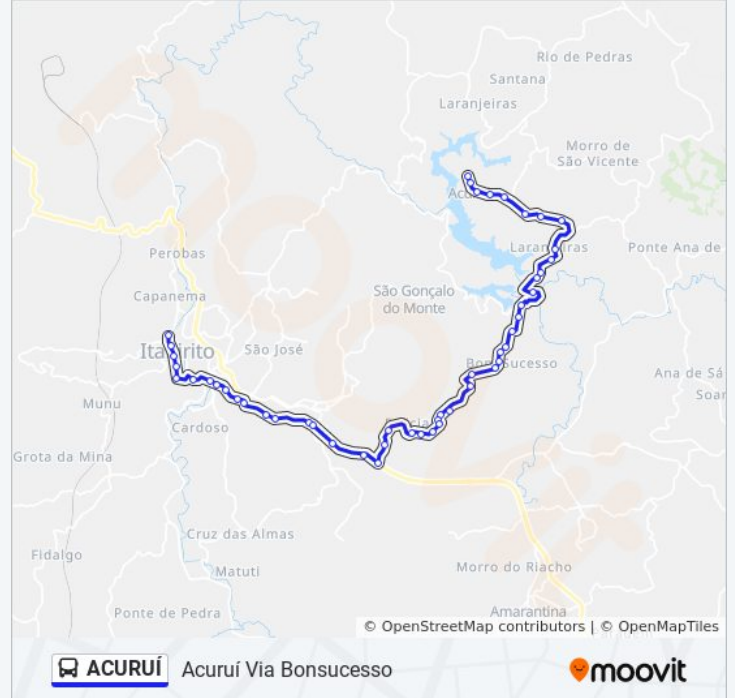

Ita-300 Norte | Bonsucesso

Ita-300 Norte

Ita-300 Norte

Ita-300 Norte

Ita-300 Norte | Entr. Ita-005

Ita-300 Norte | Ponte Rio Das Velhas

Ita-300 Norte

Ita-300 Norte

Ita-300 Norte

Ita-300 Norte | Laranjeiras

Ita-300 Norte | Entr. Ita-425

Ita-300 Norte

Ita-300 Norte

Rua Principal, 13 | Pousada Da Sônia

Rua Principal, 12 | Capela De Nossa Senhora Do Rosário

Rua Principal, 43 | Igreja De Nossa Senhora Da Conceição

Rua Principal, 154

Rua Principal, 791 | Ponto Final De Acuruí

Sentido: Itabirito Via Bonsucesso

51 pontos

[VER OS HORÁRIOS DA LINHA](#)

Horários da linha de ônibus ACURUI

Tabela de horários sentido Itabirito Via Bonsucesso

Ita-300 Sul

Ita-300 Sul

Ita-300 Sul | Entr. Ita-425

Ita-300 Sul | Laranjeiras

Ita-300 Sul

Ita-300 Sul

Ita-300 Sul

Ita-300 Sul | Ponte Rio Das Velhas