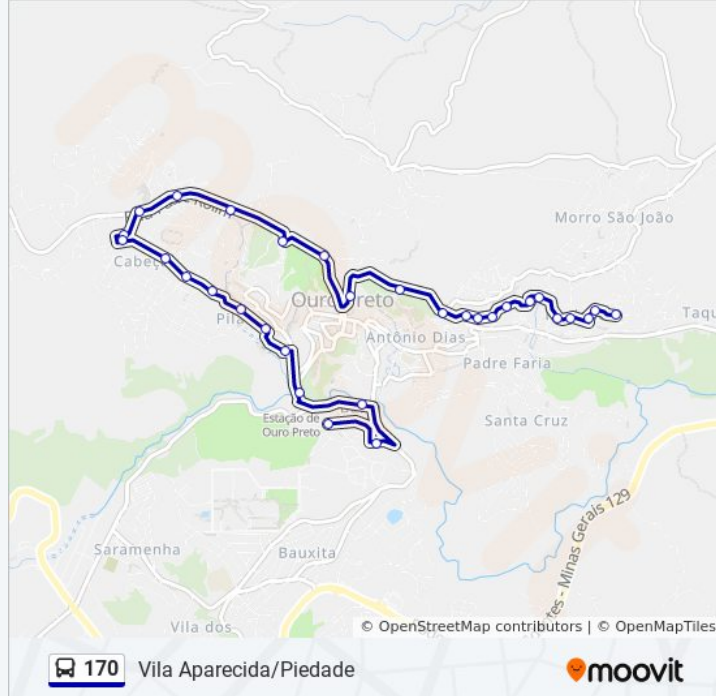

Rua Treze De Maio, 386

Rua Treze De Maio, 580 | Praça Da Rua 13 De Maio

Rua Treze De Maio, 670

Rua Treze De Maio, 888

Rua Treze De Maio, 994

Rua Da Abolição, 260 | Quadra Da Piedade

Rua Da Abolição, 360 | Mercearia Macal

Rua Nossa Senhora Da Piedade, 63 | Ponto Final Das Linhas 120 E 170 No Piedade

Os horários e os mapas do itinerário da linha de ônibus 170 estão disponíveis, no formato PDF offline, no site: [moovitapp.com](https://moovitapp.com). Use o [Moovit App](#) e viaje de transporte público por Ouro Preto e Região! Com o Moovit você poderá ver os horários em tempo real dos ônibus, trem e metrô, e receber direções passo a passo durante todo o percurso!