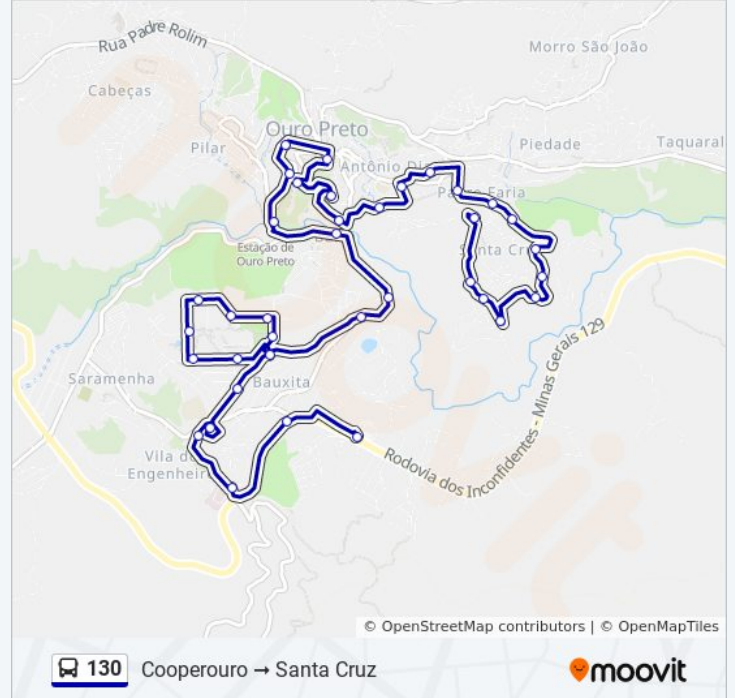

Rua Coronel Serafim, 236

Rua Barão De Ouro Branco, 39

Rua Doutor João Veloso, 174

Rua Desidério De Matos, 204

Rua Desidério De Matos, 482

Rua Desidério De Matos, 658

Rua Vereador José Teixeira, 260

Rua Vereador José Teixeira, 440

Rua Das Palmas, 630

Rua Das Palmas, 5

Rua Das Mangabeiras, 44

Rua Das Mangabeiras, 152

Rua Do Cruzeiro, 305 | Ponto Final Do Santa Cruz

Sentido: Santa Cruz → Cooperouro

29 pontos

[VER OS HORÁRIOS DA LINHA](#)

Rua Do Cruzeiro, 305 | Ponto Final Do Santa Cruz

Rua Das Mangabeiras, 151

Rua Das Mangabeiras, 45

Rua Das Palmas, 4

Rua Das Palmas, 625

Rua Vereador José Teixeira, 439

Rua Vereador José Teixeira, 261

Horários da linha de ônibus 130

Tabela de horários sentido Santa Cruz → Cooperouro

Domingo	Fora de Operação
Segunda-feira	06:25
Terça-feira	06:25
Quarta-feira	06:25
Quinta-feira	06:25
Sexta-feira	06:25
Sábado	06:25

Rua Desidério De Matos, 655