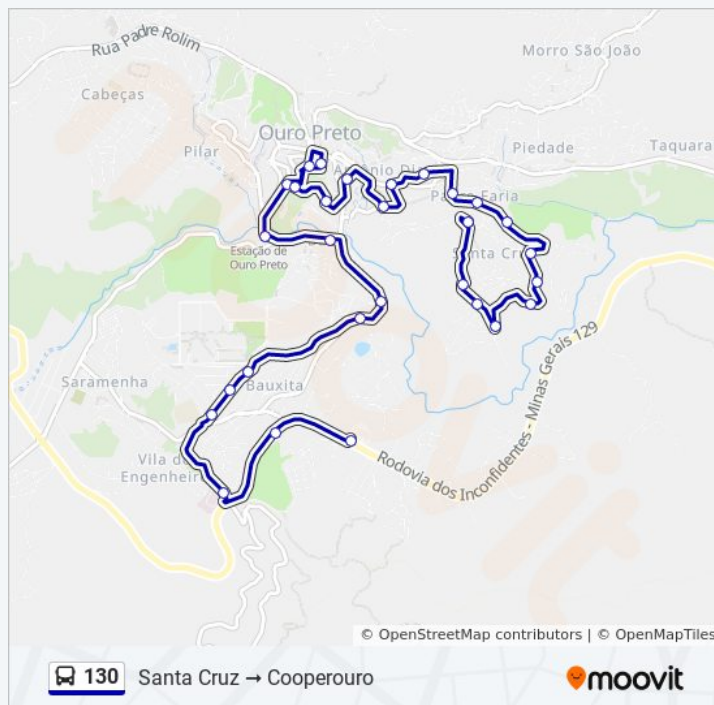

Rua Das Palmas, 630

Rua Das Palmas, 5

Rua Das Mangabeiras, 44

Rua Das Mangabeiras, 152

Rua Do Cruzeiro, 305 | Ponto Final Do Santa Cruz

Sentido: Santa Cruz → Cooperouro

29 pontos

[VER OS HORÁRIOS DA LINHA](#)

Rua José Moringa, 620 | Santa Casa De Misericórdia

Br-356, Km 98,3 Sul

Br-356, Km 98,9 Norte | Ponto Final Das Linhas Do Cooperouro

Informações da linha de ônibus 130

Sentido: Santa Cruz → Cooperouro

Paradas: 29

Duração da viagem: 21 min

Resumo da linha:

Os horários e os mapas do itinerário da linha de ônibus 130 estão disponíveis, no formato PDF offline, no site: moovitapp.com. Use o [Moovit App](#) e viaje de transporte público por Ouro Preto e Região! Com o Moovit você poderá ver os horários em tempo real dos ônibus, trem e metrô, e receber direções passo a passo durante todo o percurso!