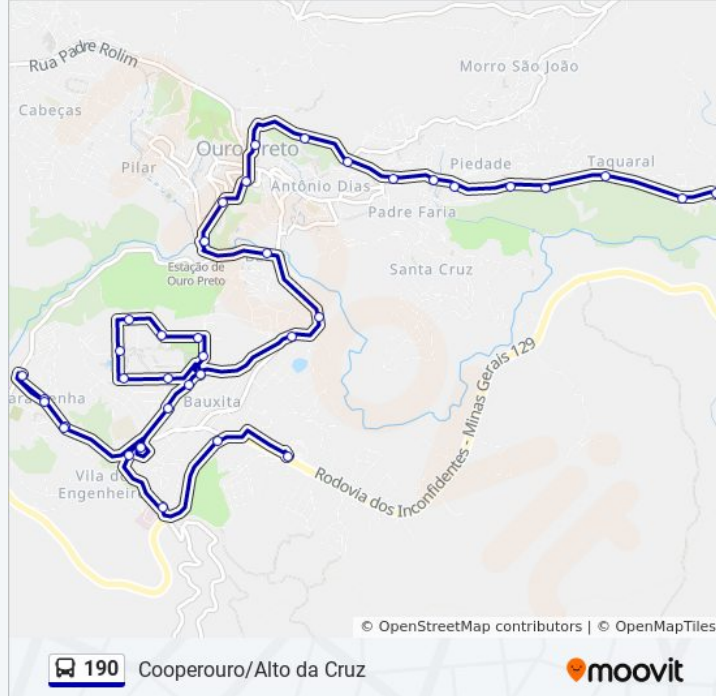

Use o aplicativo do Moovit para encontrar a estação de ônibus da linha 190 mais perto de você e descubra quando chegará a próxima linha de ônibus 190.

Sentido: Alto Da Cruz → Cooperouro

23 pontos

[VER OS HORÁRIOS DA LINHA](#)

Informações da linha de ônibus 190

Sentido: Cooperouro → Alto Da Cruz Via Terminal Novelis

Paradas: 37

Duração da viagem: 38 min

Resumo da linha:

Ufop Campus Morro Do Cruzeiro | Dcme/Cedufop

Ufop Campus Morro Do Cruzeiro | Escola De Nutrição

Rua Maciel, 100 | Alto Da Cruz

Rua Maciel, 360

Rua Maciel, 508 | Supermercado Eldorado

Av. Farmacêutico Duílio Passos, 2

Av. Farmacêutico Duílio Passos, 100

Av. Farmacêutico Duílio Passos, 1500

Av. Farmacêutico Duílio Passos, 2202

Rua Presidente João Goulart, 1351 | Capela Do Senhor Bom Jesus Das Flores - Ponto Final Do Alto Da Cruz

Os horários e os mapas do itinerário da linha de ônibus 190 estão disponíveis, no formato PDF offline, no site: moovitapp.com. Use o [Moovit App](https://moovitapp.com) e viaje de transporte público por Ouro Preto e Região! Com o Moovit você poderá ver os horários em tempo real dos ônibus, trem e metrô, e