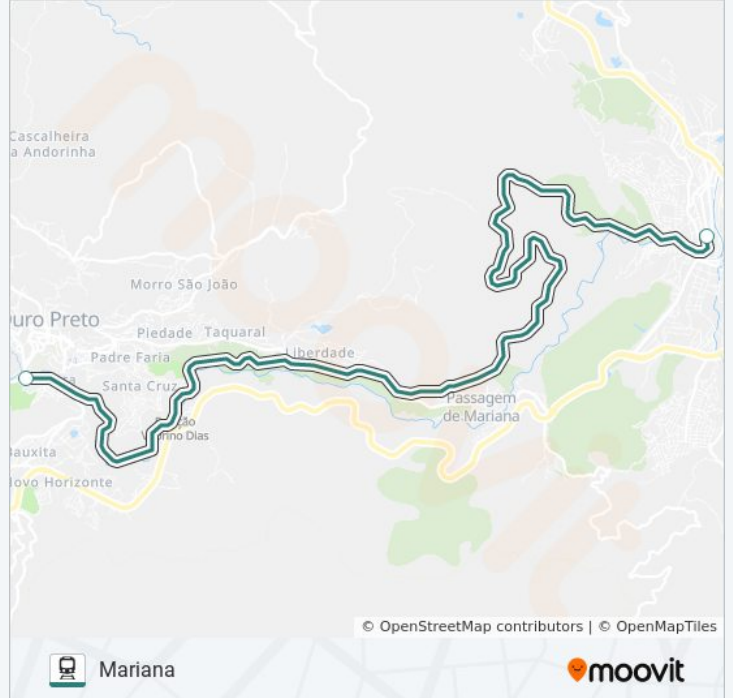

A linha de trem TREM DA VALE | (Mariana) tem 2 itinerários.

(1) Mariana: 10:00 - 16:00(2) Ouro Preto: 10:00 - 14:30

Use o aplicativo do Moovit para encontrar a estação de trem da linha TREM DA VALE mais perto de você e descubra quando chegará a próxima linha de trem TREM DA VALE.

Sentido: Mariana

2 pontos

[VER OS HORÁRIOS DA LINHA](#)

Estação Ouro Preto

Estação Mariana

Horários da linha de trem TREM DA VALE

Tabela de horários sentido Mariana

Domingo	10:00 - 16:00
Segunda-feira	Fora de Operação
Terça-feira	Fora de Operação
Quarta-feira	Fora de Operação
Quinta-feira	Fora de Operação
Sexta-feira	13:00 - 16:00
Sábado	10:00 - 16:00

Informações da linha de trem TREM DA VALE

Sentido: Mariana

Paradas: 2

Duração da viagem: 47 min

Resumo da linha:

Sentido: Ouro Preto

2 pontos

[VER OS HORÁRIOS DA LINHA](#)

Informações da linha de trem TREM DA VALE

Sentido: Ouro Preto

Paradas: 2

Duração da viagem: 47 min

Resumo da linha:

Os horários e os mapas do itinerário da linha de trem TREM DA VALE estão disponíveis, no formato PDF offline, no site: moovitapp.com. Use o [Moovit App](#) e viaje de transporte público por Ouro Preto e Região! Com o Moovit você poderá ver os horários em tempo real dos ônibus, trem e metrô, e receber direções passo a passo durante todo o percurso!