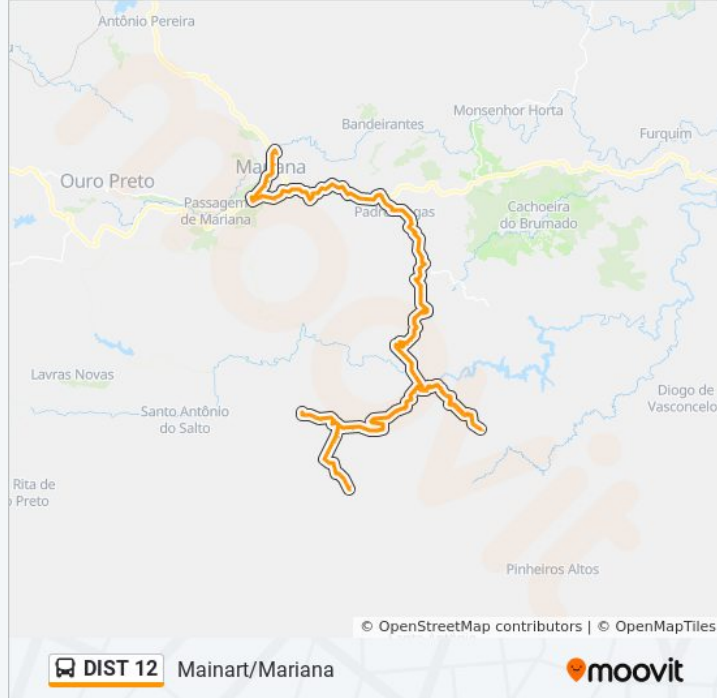

Estrada Para Fazenda Machadinho

Estrada Para Fazenda Machadinho

Estrada Para Fazenda Machadinho

Estrada Para Fazenda Machadinho

Estrada Para Fazenda Machadinho

Estrada Para Fazenda Machadinho

Estrada Para Fazenda Machadinho

Estrada Para Fazenda Machadinho

Estrada Para Fazenda Machadinho

Estrada Para Fazenda Machadinho

Estrada Para Fazenda Machadinho

Divisa Cristais/Piranga

Estrada Para Fazenda Machadinho

Estrada Para Fazenda Machadinho

### Sentido: Mariana/Mainart

111 pontos

[VER OS HORÁRIOS DA LINHA](#)

Terminal Rodoviário De Mariana

Av. Nossa Senhora Do Carmo, 907

Av. Nossa Senhora Do Carmo, 445