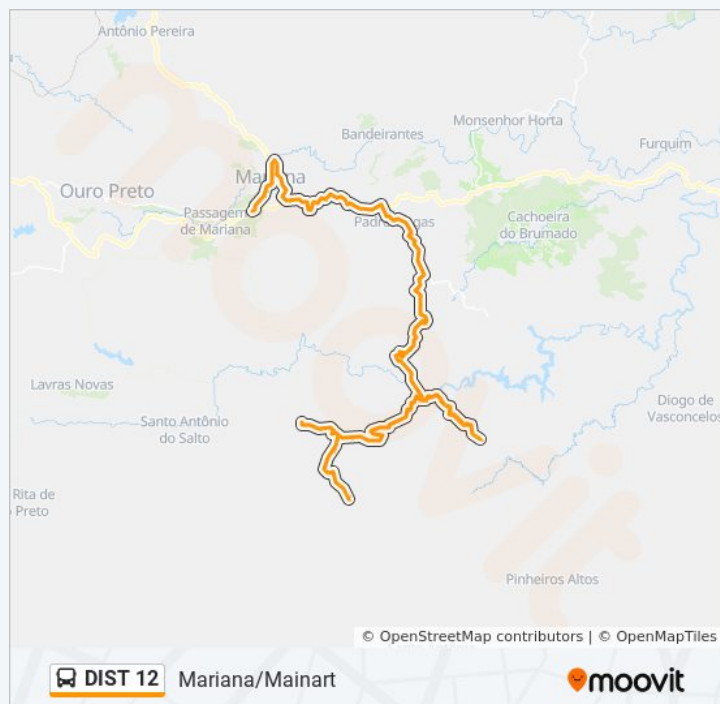

### Informações da linha de ônibus DIST 12

**Sentido:** Mariana/Mainart

**Paradas:** 111

**Duração da viagem:** 146 min

**Resumo da linha:**

Estrada Para Mainart

Estrada Para Mainart

Estrada Para Mainart