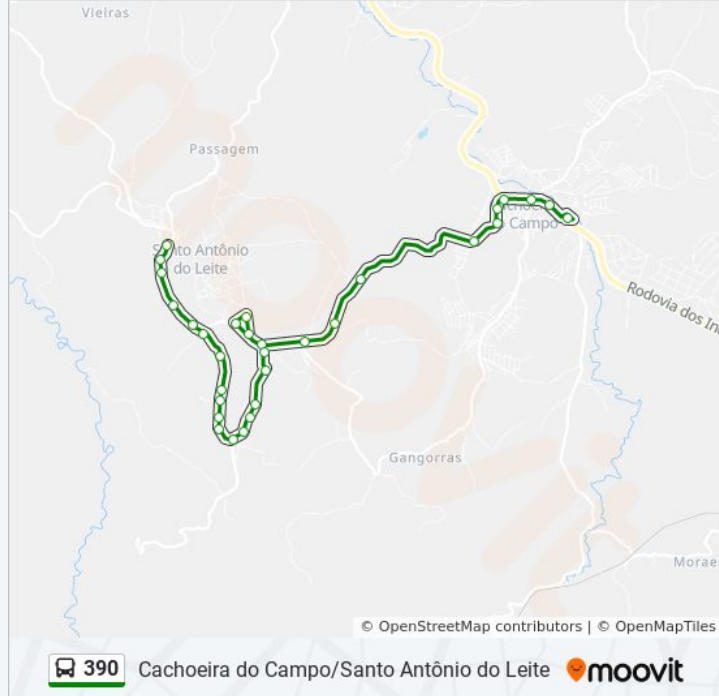

Horários da linha de ônibus 390

Tabela de horários sentido Santo Antônio Do Leite → Cachoeira Do Campo

Domingo	Fora de Operação
Segunda-feira	07:15 - 17:15
Terça-feira	07:15 - 17:15
Quarta-feira	07:15 - 17:15
Quinta-feira	07:15 - 17:15
Sexta-feira	07:15 - 17:15
Sábado	07:15 - 17:15

Informações da linha de ônibus 390

Sentido: Santo Antônio Do Leite → Cachoeira Do Campo

Paradas: 31

Duração da viagem: 33 min

Resumo da linha:

Rua Pedro Gonçalves Da Silva, 250

Rua Belo Horizonte, 51

Rua Belo Horizonte, 5

Rua Pedro Gonçalves Da Silva, 401 | Capela De São José

Rua Pedro Gonçalves Da Silva, 99

Mg-440 Leste

Mg-440 Leste

Rua Do Contorno, 835

Rua Do Contorno, 445

Rua Do Contorno, 195

Rua Do Contorno, 55

Av. Pedro Aleixo, 800

Av. Pedro Aleixo, 1090

Terminal De Integração De Passageiros De Cachoeira Do Campo

Os horários e os mapas do itinerário da linha de ônibus 390 estão disponíveis, no formato PDF offline, no site: moovitapp.com. Use o [Moovit App](#) e viaje de transporte público por Ouro Preto e Região! Com o Moovit você poderá ver os horários em tempo real dos ônibus, trem e metrô, e receber direções passo a passo durante todo o percurso!