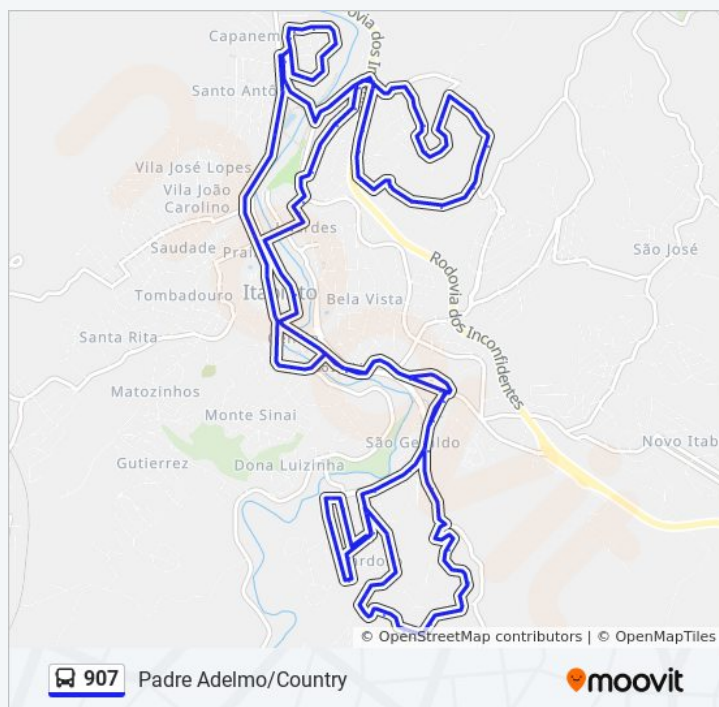

Rua Tombadouro, 310

Rua Alto Do Espelho, 205

Rua Chancudo, 487

Informações da linha de ônibus 907

Sentido: Country ⇌ Padre Adelmo Via Nossa Senhora De Fátima, Esquerda

Paradas: 91

Duração da viagem: 80 min

Resumo da linha: