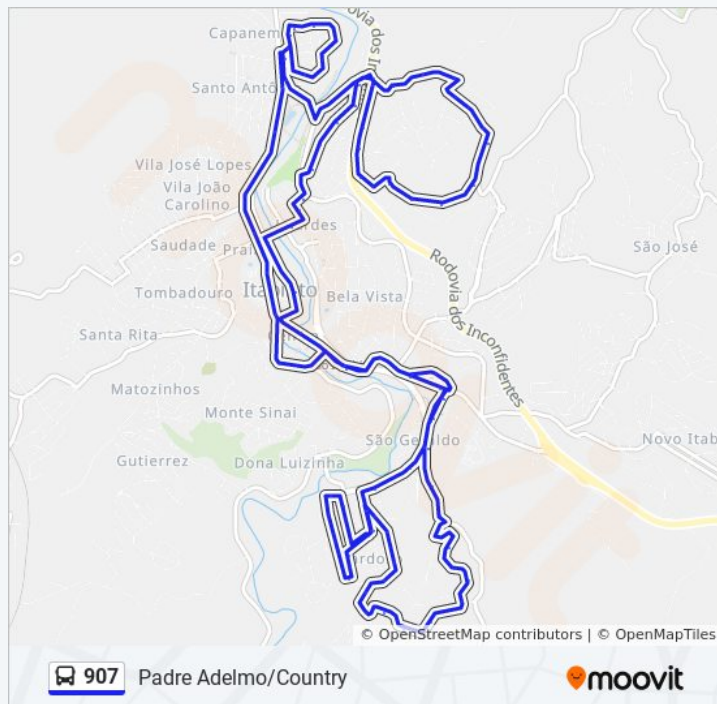

07:20 - 15:20

Informações da linha de ônibus 907

Sentido: Country ⇌ Padre Adelmo Via Nossa Senhora De Fátima

Paradas: 90

Duração da viagem: 80 min

Resumo da linha:

Rua Alto Do Espelho, 205

Rua Chancudo, 487