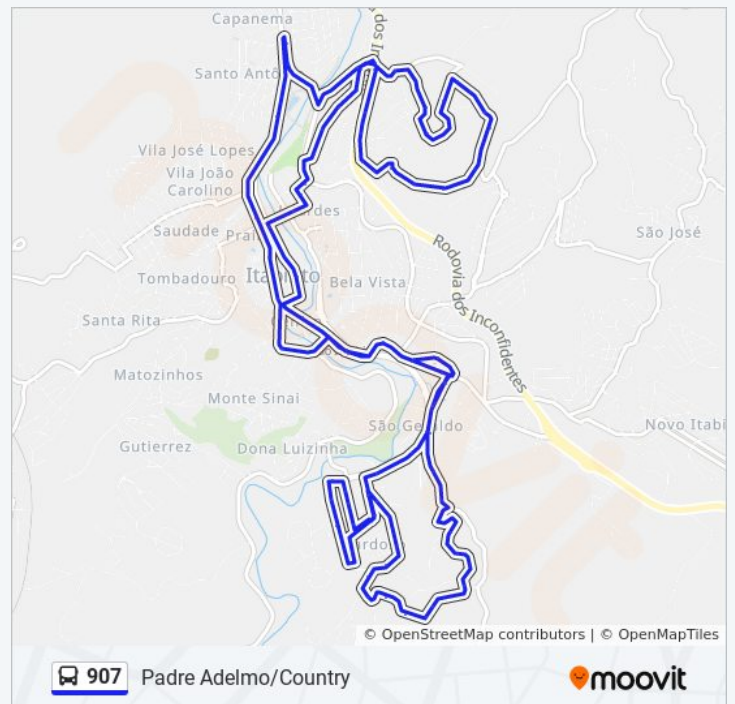

Sentido: Country ⇄ Padre Adelmo Via Esquerda

Paradas: 84

Duração da viagem: 143 min

Resumo da linha:

Rua Tombadouro, 310

Rua Alto Do Espelho, 205

Rua Chancudo, 487

Rua Chancudo, 415