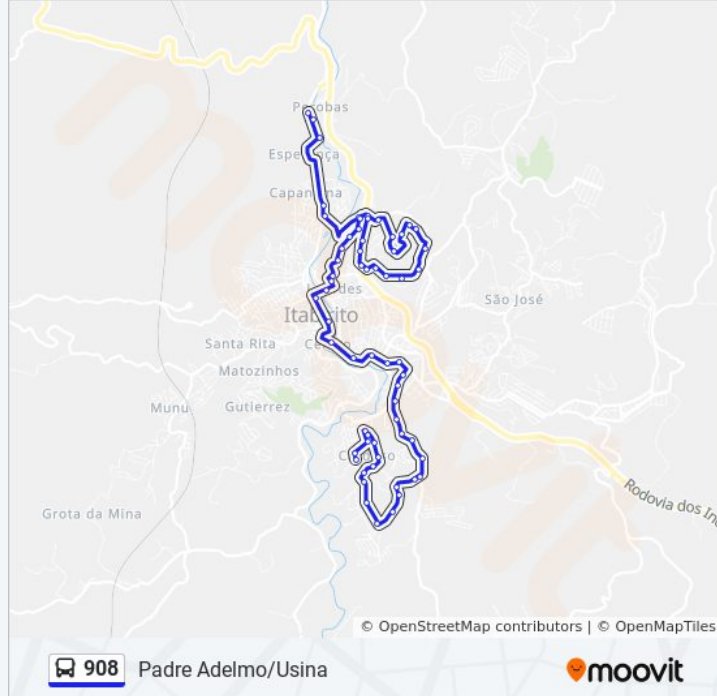

Rua Antônio Caetano Campos, 2

Rua Antônio Caetano Campos Com Rua Amélia Cota

Rua Antônio Caetano Campos, 150

Rua Antônio Caetano Campos, 58

Rua Antônio Caetano Campos, 130

Alameda Cláudio Manoel Da Costa, 705

Alameda Cláudio Manoel Da Costa, 497

Alameda Cláudio Manoel Da Costa, 375

Alameda Cláudio Manoel Da Costa, 69

Av. Alvarenga Peixoto, 925

Av. Alvarenga Peixoto, 609

Av. Alvarenga Peixoto, 569

Alameda Padre Carlos, 911

Alameda Padre Carlos, 471

Alameda Padre Carlos, 295

Rua Sinfrônio Ferreira Vaz, 401 | Ponto Final Do Country

Rua Sinfrônio Ferreira Vaz, 15 Com Br-356

Rua Alfredo De Deus, 50

Av. Doutor Queiroz Júnior, 1900

Av. Doutor Queiroz Júnior, 2040

Av. Doutor Queiroz Júnior, 3000

Av. Doutor Queiroz Júnior, 3270

Av. Doutor Queiroz Júnior, 3395

Sentido: Padre Adelmo → Usina | 1ª Viagem

54 pontos

[VER OS HORÁRIOS DA LINHA](#)