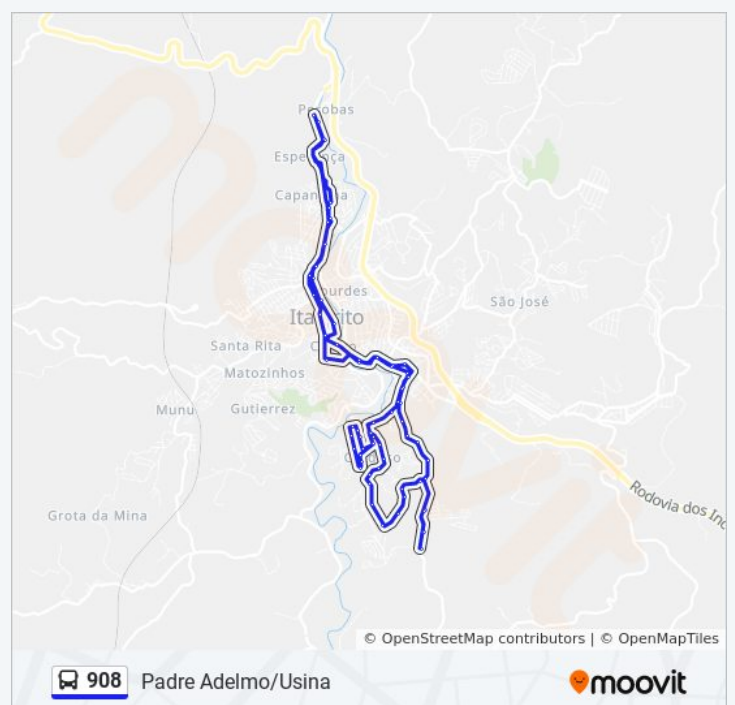

Informações da linha de ônibus 908

Sentido: Usina ⇌ Padre Adelmo

Paradas: 71

Duração da viagem: 80 min

Resumo da linha:

Rua Tombadouro, 110

Rua Tombadouro, 310

Rua Alto Do Espelho, 205