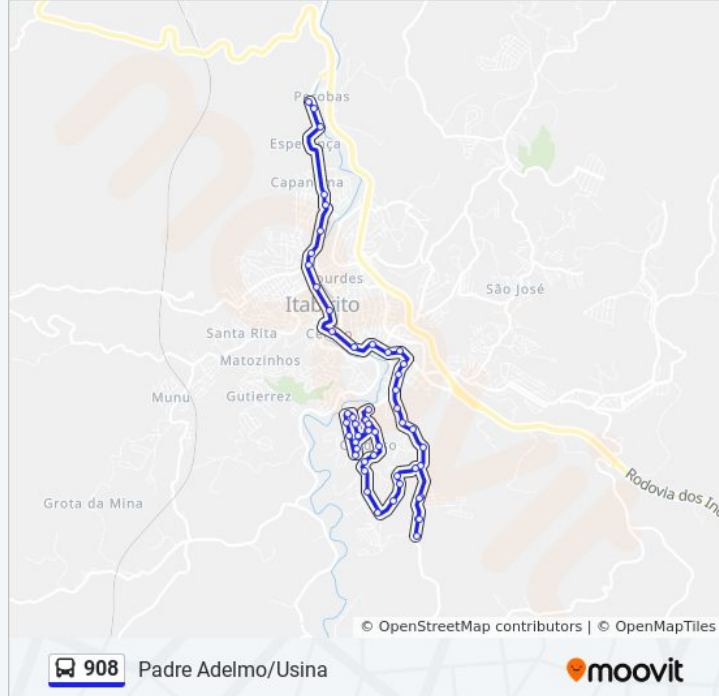

Rua Ana Maria Teixeira, 245

Rua Ana Maria Teixeira, 55

Rua Capitão Serafim, 147

Rua João Pinheiro, 601

Rua João Pinheiro, 375

Praça Coronel Baêta, 5

Rua João Pessoa, 168

Rua Doutor Eurico Rodrigues, 106

Rua Doutor Eurico Rodrigues, 408

Rua Doutor Eurico Rodrigues, 700

Av. Doutor Queiroz Júnior, 1290 | Isap - Instituto Santo Antônio De Pádua

Av. Doutor Queiroz Júnior, 1500 | Parque Ecológico

Av. Doutor Queiroz Júnior, 1900

Av. Doutor Queiroz Júnior, 2040

Av. Doutor Queiroz Júnior, 3000

Av. Doutor Queiroz Júnior, 3270

Av. Doutor Queiroz Júnior, 3395

Sentido: Usina ⇌ Padre Adelmo

71 pontos

[VER OS HORÁRIOS DA LINHA](#)

Av. Doutor Queiroz Júnior, 3395