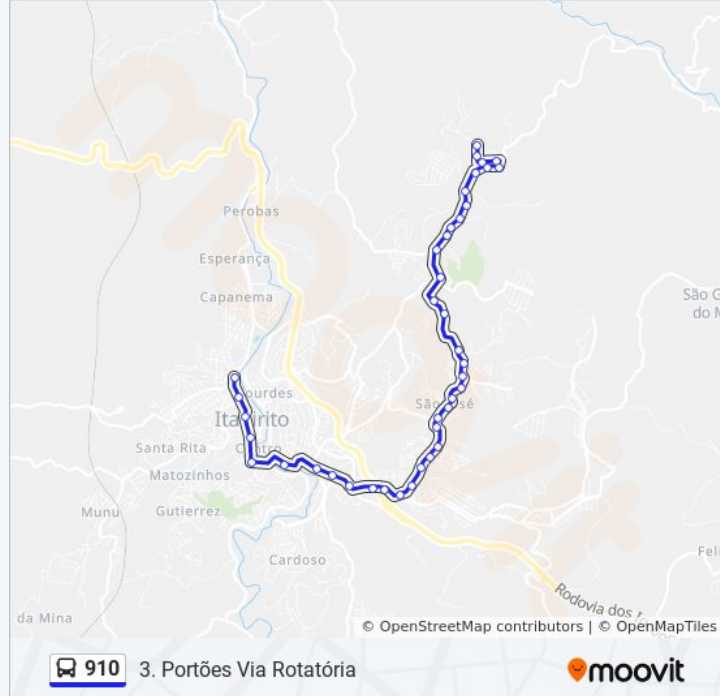

Sentido: 3. Portões Via Rotatória

Paradas: 40

Duração da viagem: 31 min

Resumo da linha:

Rua Doutor Francisco José De Carvalho, 1204

Rua Doutor Francisco José De Carvalho, 1450

Rua Doutor Francisco José De Carvalho, 1640

Rua Doutor Francisco José De Carvalho, 4144

Rua Doutor Francisco José De Carvalho, 4450

Rua Doutor Francisco José De Carvalho, 5000

Rua Doutor Francisco José De Carvalho, 5246

Rua Doutor Francisco José De Carvalho, 5400

Rua Doutor Francisco José De Carvalho, 5600

Alameda Dos Cedros, 205

Alameda Dos Cedros, 55

Alameda Dos Jacarandás, 256

Alameda Dos Jacarandás, 425 | Ponto Final Do
Portões

Sentido: 4. Centro Via Rotatória

39 pontos

[VER OS HORÁRIOS DA LINHA](#)

Alameda Dos Jacarandás, 425 | Ponto Final Do
Portões

Alameda Dos Jacarandás, 255

Rua Doutor Francisco José De Carvalho, 5235

Rua Doutor Francisco José De Carvalho, 5055

Horários da linha de ônibus 910