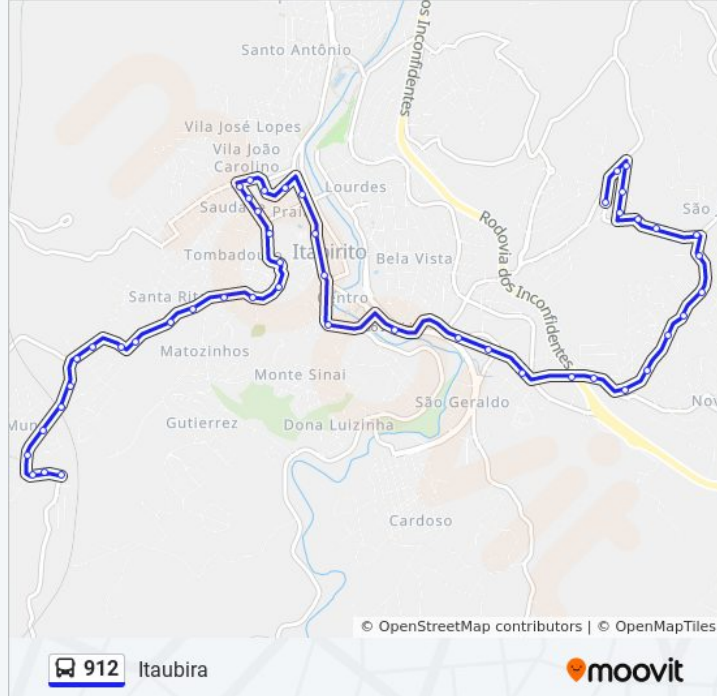

Rua Cornélio Pereira Lima, 89

Av. Doutor Queiroz Júnior, 877

Av. Doutor Queiroz Júnior, 601 | Prefeitura Municipal De Itabirito

Av. Doutor Queiroz Júnior, 311

Rua Doutor Guilherme, 333

Praça Coronel Baêta, 38 | Rodoviária Velha

Rua João Pinheiro, 590

Rua João Pinheiro, 800

Rua João Pinheiro, 1102

Rua João Pinheiro, 1340

Rua João Pinheiro, 1542

Rua Doutor Francisco José De Carvalho, 30

Rua Doutor Francisco José De Carvalho, 260

Rua Doutor Francisco José De Carvalho, 496

Rua Doutor Francisco José De Carvalho, 666

Rua Doutor Francisco José De Carvalho, 856

Rua Doutor Francisco José De Carvalho, 1110

Rua Angelina Salerno, 24

Rua Angelina Salerno, 278

Rua Angelina Salerno, 395

Rua Erina Santa Cruz, 92

Rua Erina Santa Cruz, 262

Rua Erina Santa Cruz, 392

Rua Wilson Marques Dos Reis, 438

Rua Aristides Camilo Dos Reis, 105 | Ponto Final Do Itaubira

Sentido: Santa Rita Via Paraki

39 pontos