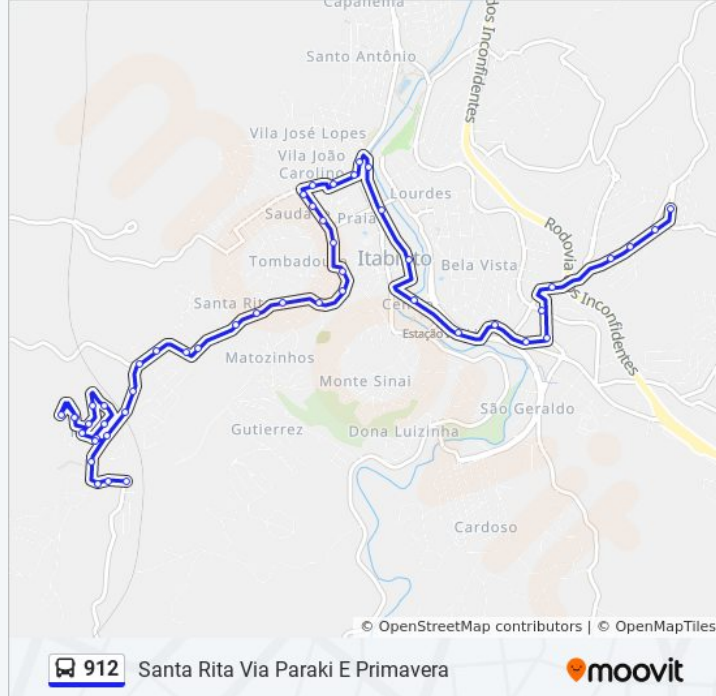

Rua Das Rosas, 118

Rua Das Tulipas, 187 | Ponto Final Do Primavera

Rua Das Rosas, 121

Rua Flor De Liz, 35

Rua Guarani, 47

Rua José Augusto França, 872

Rua José Augusto França, 1064

Rua José Augusto França, 1130

Rua José Augusto França, 1175 | Ponto Final Do Santa Rita

Santa Rita Via Paraki E Primavera

Sentido: Santa Rita Via São José E Campinho

54 pontos

[VER OS HORÁRIOS DA LINHA](#)

Horários da linha de ônibus 912

Tabela de horários sentido Santa Rita Via São José E Campinho

domingo

06:00 - 22:10

Rua Aristides Camilo Dos Reis, 105 | Ponto Final

Do Itaubira

Rua Angelina Salerno, 555

Rua Angelina Salerno, 396

Rua Angelina Salerno, 277