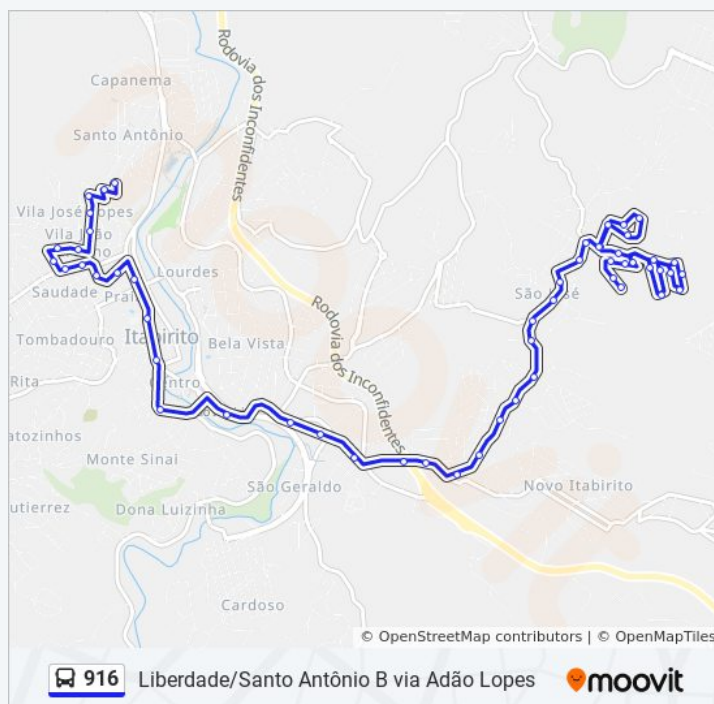

Rua Doutor Francisco José De Carvalho, 30

Rua Doutor Francisco José De Carvalho, 260

**Horários da linha de ônibus 916**

Tabela de horários sentido Santo Antônio

Liberdade Via Adão Lopes | 1ª Viagem Domingo

**Sentido:** Santo Antônio Liberdade Via Adão  
Lopes | 1ª Viagem Domingo

**Paradas:** 53

**Duração da viagem:** 40 min

**Resumo da linha:**

Rua Doutor Francisco José De Carvalho, 496

Rua Doutor Francisco José De Carvalho, 666