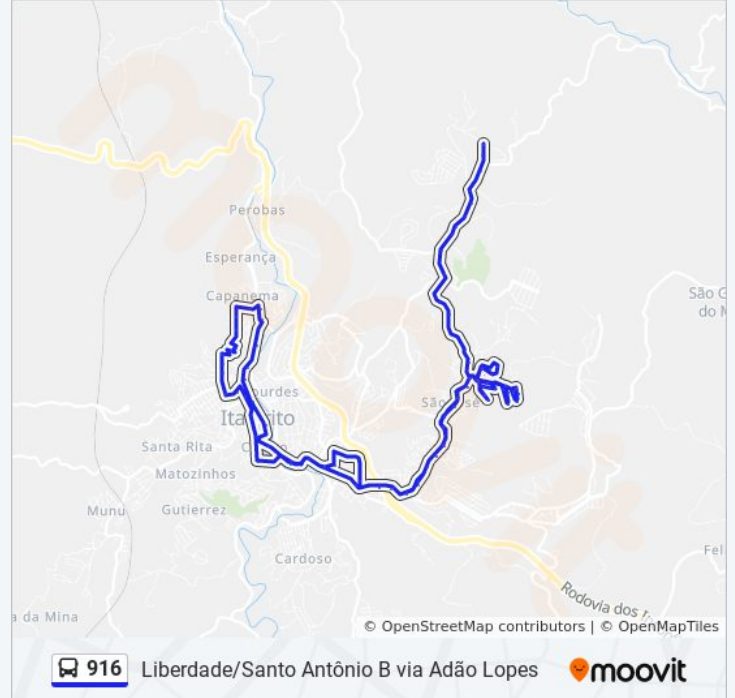

Rua Maria Lopes Pereira, 30

Rua Rio Doce, 64

Rua Rio Itabirito, 129

Rua Rio Itabirito, 39

Rua Rio Paracatu, 224

Rua Rio Paracatu, 301 | Ponto Final Do  
Liberdade

Rua Rio Paracatu, 235

Rua José Lopes Martins, 215

Rua Doutor Francisco José De Carvalho, 1109

Rua Doutor Francisco José De Carvalho, 855

Rua Doutor Francisco José De Carvalho, 675

Rua Doutor Francisco José De Carvalho, 485

Rua Doutor Francisco José De Carvalho, 301 |  
Ubs São José

Rua Doutor Francisco José De Carvalho, 29

Rua João Pinheiro, 1551

Rua João Pinheiro, 1341

Av. Dos Inconfidentes, 1250

Av. Dos Inconfidentes, 549

Av. Dos Inconfidentes, 50

Rua José Benedito, 15

Rua João Pinheiro, 601