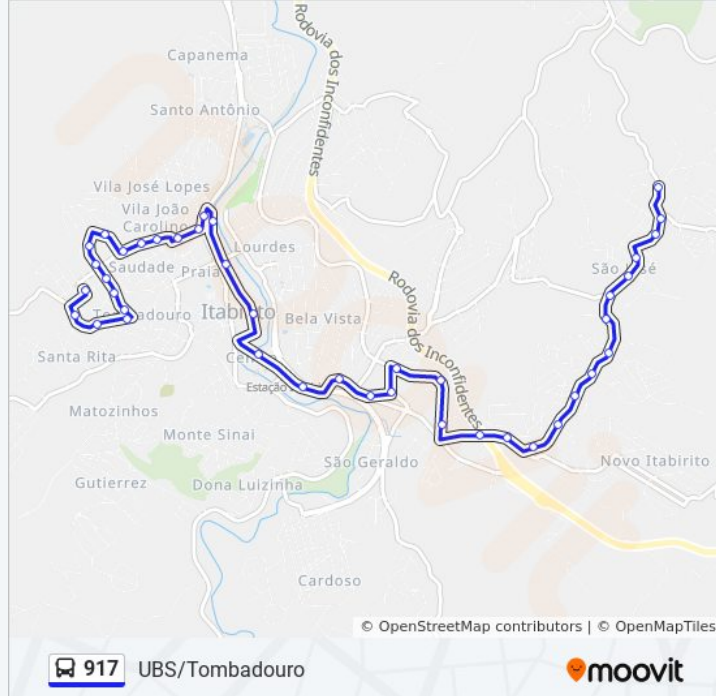

Rua Doutor Eurico Rodrigues, 106

Rua Doutor Eurico Rodrigues, 408

Rua Doutor Eurico Rodrigues, 700

Av. Doutor Queiroz Júnior, 1137

Rua Aloísio Souza E Silva, 26

Rua Aloísio Souza E Silva, 182

Rua Capitão Antônio Marques, 96

Rua Capitão Antônio Marques, 208

Rua Capitão Antônio Marques, 334

Rua Professor Diaulas, 478

Rua Joaquim Luís De Faria, 379

Rua Joaquim Luís De Faria, 203

Rua Joaquim Luís De Faria, 95

Rua Doutor José Médici, 32

Rua Doutor José Médici, 150

Rua Itabira Do Campo, 245

Rua Itabira Do Campo, 47

Rua Paraopeba, 630

Rua Padre João Do Amaral, 92 | Ponto Final Do Tombadouro

**Sentido: 2. Ubs Tombadouro**

31 pontos

[VER OS HORÁRIOS DA LINHA](#)