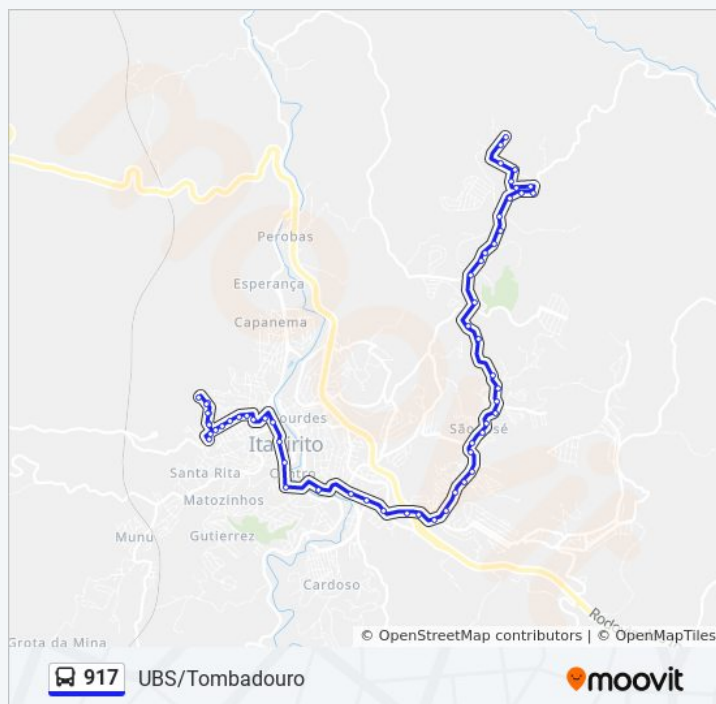

Rua Felipe Dos Santos, 130

Rua Capitão Antônio Marques, 579

Rua Capitão Antônio Marques, 449

Rua Capitão Antônio Marques, 333

Rua Capitão Antônio Marques, 207

Rua Capitão Antônio Marques, 103

Rua Agostinho Rodrigues, 638

Rua Cornélio Pereira Lima, 89

Av. Doutor Queiroz Júnior, 877

Av. Doutor Queiroz Júnior, 601 | Prefeitura Municipal De Itabirito

Av. Doutor Queiroz Júnior, 311

Rua Doutor Guilherme, 333

Praça Coronel Baêta, 38 | Rodoviária Velha

Rua João Pinheiro, 590

Rua João Pinheiro, 800

Rua João Pinheiro, 1102

Rua João Pinheiro, 1340

Rua João Pinheiro, 1542

Rua Doutor Francisco José De Carvalho, 30

Rua Doutor Francisco José De Carvalho, 260

Rua Doutor Francisco José De Carvalho, 496

Rua Doutor Francisco José De Carvalho, 666

Rua Doutor Francisco José De Carvalho, 856

Rua Doutor Francisco José De Carvalho, 1110

Rua Doutor Francisco José De Carvalho, 1204

Rua Doutor Francisco José De Carvalho, 1450

Rua Doutor Francisco José De Carvalho, 1640

Rua Doutor Francisco José De Carvalho, 1806

Rua Doutor Francisco José De Carvalho, 1922

Rua Doutor Francisco José De Carvalho, 2152

Rua Doutor Francisco José De Carvalho, 2740

Rua Doutor Francisco José De Carvalho, 3000

Paradas: 58

Duração da viagem: 32 min

Resumo da linha: