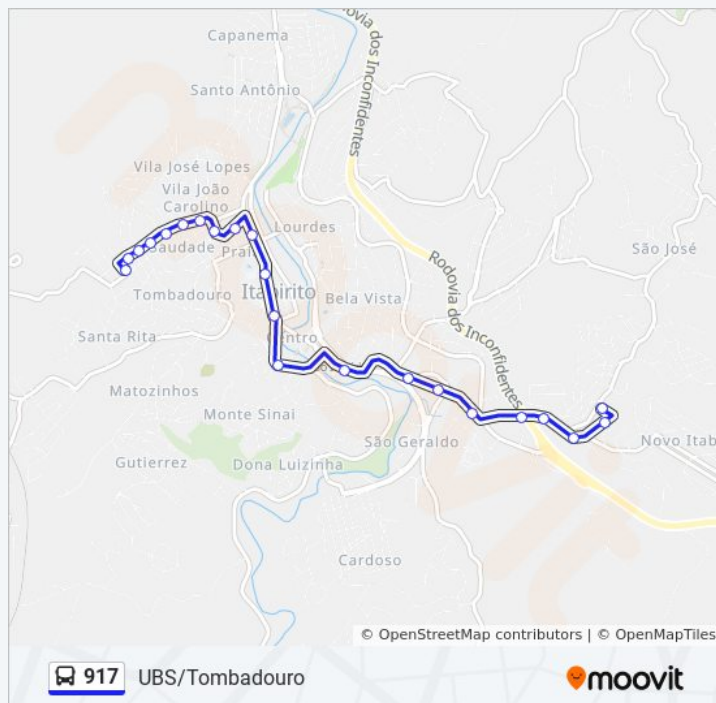

### Informações da linha de ônibus 917

**Sentido:** 4. Tombadouro Ubs

**Paradas:** 22

**Duração da viagem:** 15 min

**Resumo da linha:**

### Sentido: 6. Tombadouro Ubs Via Novo Horizonte

29 pontos

[VER OS HORÁRIOS DA LINHA](#)

Rua Padre João Do Amaral, 92 | Ponto Final Do Tombadouro

Rua Capitão Antônio Marques, 625

Rua Felipe Dos Santos, 135