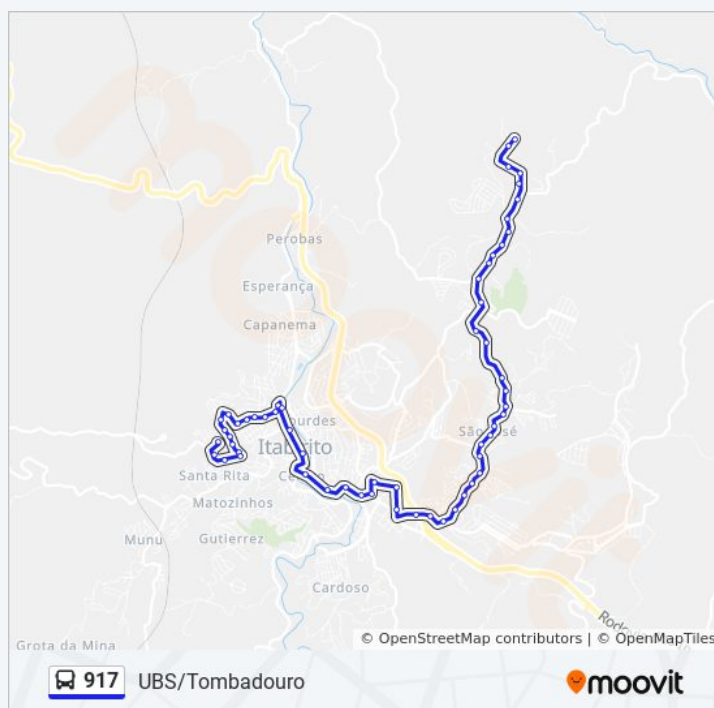

### Informações da linha de ônibus 917

**Sentido:** 3. Portões Tombadouro

**Paradas:** 57

**Duração da viagem:** 32 min

**Resumo da linha:**

Rua João Pinheiro, 601

Rua João Pinheiro, 375

Praça Coronel Baêta, 5