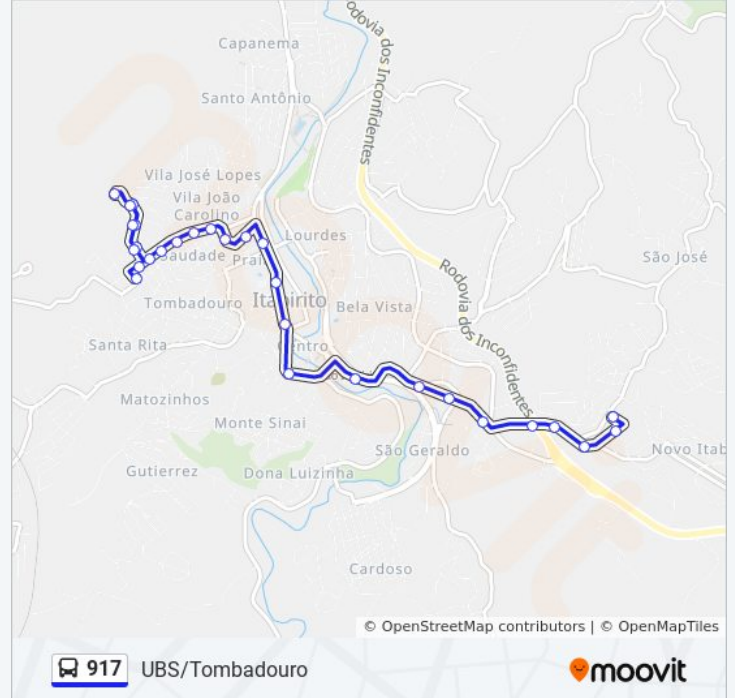

Rua Capitão Antônio Marques, 207

Rua Capitão Antônio Marques, 103

Rua Agostinho Rodrigues, 638

Rua Cornélio Pereira Lima, 89

Av. Doutor Queiroz Júnior, 877

Av. Doutor Queiroz Júnior, 601 | Prefeitura Municipal De Itabirito

Av. Doutor Queiroz Júnior, 311

Rua Doutor Guilherme, 333

Praça Coronel Baêta, 38 | Rodoviária Velha

Rua João Pinheiro, 590

Rua João Pinheiro, 800

Rua João Pinheiro, 1102

Rua João Pinheiro, 1340

Rua João Pinheiro, 1542

### Sentido: 7. Tombadouro Portões Via Novo Horizonte

58 pontos

[VER OS HORÁRIOS DA LINHA](#)

Rua Padre João Do Amaral, 92 | Ponto Final Do Tombadouro

Rua Capitão Antônio Marques, 625

Rua Felipe Dos Santos, 135