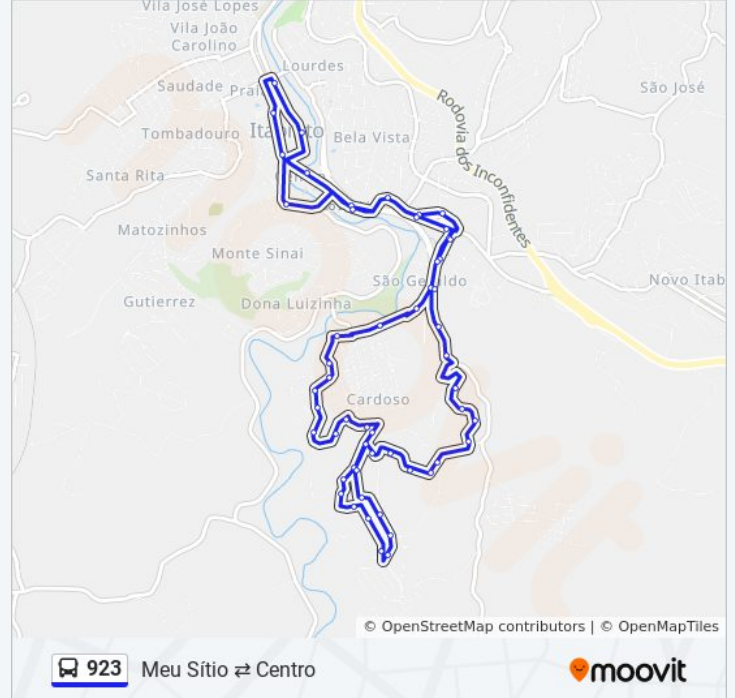

Rua João Pessoa, 168

Rua Doutor Eurico Rodrigues, 106

Rua Doutor Eurico Rodrigues, 408

Av. Doutor Queiroz Júnior, 601 | Prefeitura Municipal De Itabirito

Av. Doutor Queiroz Júnior, 311

Rua Doutor Guilherme, 333

Praça Coronel Baêta, 38 | Rodoviária Velha

Rua João Pinheiro, 590

Rua João Pinheiro, 800

Rua Ana Maria Teixeira, 50

Rua Ana Maria Teixeira, 260

Rua Ana Maria Teixeira, 440

Rua Alcides Domingos, 50

Av. José Farid Rahme

Rua Esperança, 60

Estr. Padre Adelmo, 390

Estrada Da Direita, 385 | Ponto Final Do Meu Sítio

Sentido: Meu Sítio Garagem | Última Viagem

36 pontos

[VER OS HORÁRIOS DA LINHA](#)

Estrada Da Direita, 385 | Ponto Final Do Meu Sítio

Estrada Principal, 290

Estrada Principal, 36 | Studio Eliane Oliveira

Estrada Principal, 270 | Cardoso

Estrada Principal, 275

Estrada Das Curvas, 277

Estrada Das Curvas, 239

Estrada Bela Vista, 214

Estrada Bela Vista, 230