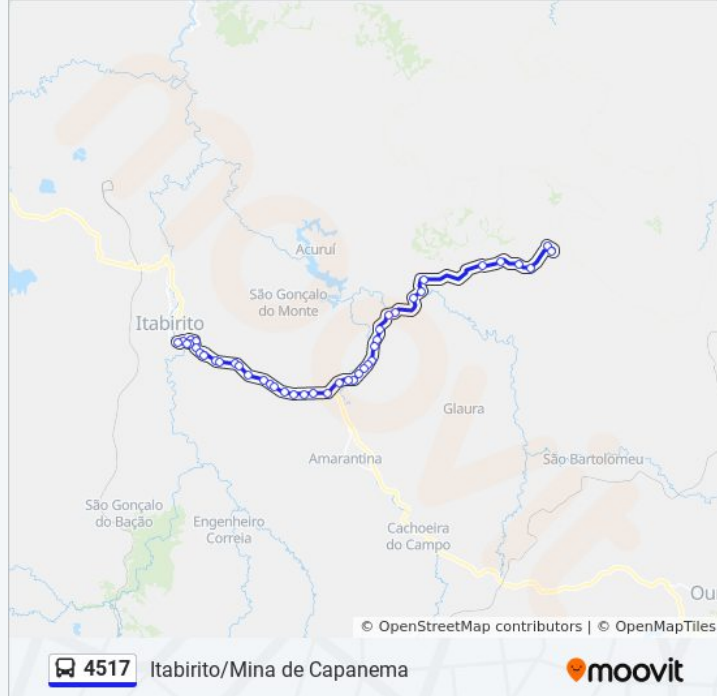

Br-356, Km 61,6 Norte

Br-356, Km 61,1 Norte

Br-356, Km 60,4 Norte

Br-356, Km 60,2 Norte | Entr. Ita-300

Br-356, Km 59,8 Norte

Br-356, Km 58,9 Norte | Laticínios Ita

Br-356, Km 58,2 Norte

Br-356, Km 57,9 Norte | Jeca Tatu

Br-356, Km 57,1 Norte

Br-356, Km 56,8 Norte

Terminal Rodoviário De Itabirito | Linhas Urbanas - Sentido Itabirito

Av. Dos Inconfidentes, 1085

Av. Dos Inconfidentes, 1250

Av. Dos Inconfidentes, 549

Av. Dos Inconfidentes, 50

Rua José Benedito, 15

Rua João Pinheiro, 601

Rua João Pinheiro, 375

Praça Coronel Baêta, 5

Sentido: Itabirito → Capanema

40 pontos

[VER OS HORÁRIOS DA LINHA](#)

Praça Coronel Baêta, 38 | Rodoviária Velha

Rua João Pinheiro, 590

Rua João Pinheiro, 800

Rua João Pinheiro, 1102

Av. Dos Inconfidentes, 1134

Terminal Rodoviário De Itabirito | Linhas Urbanas - Sentido Ouro Preto

Horários da linha de ônibus 4517

Tabela de horários sentido Itabirito → Capanema