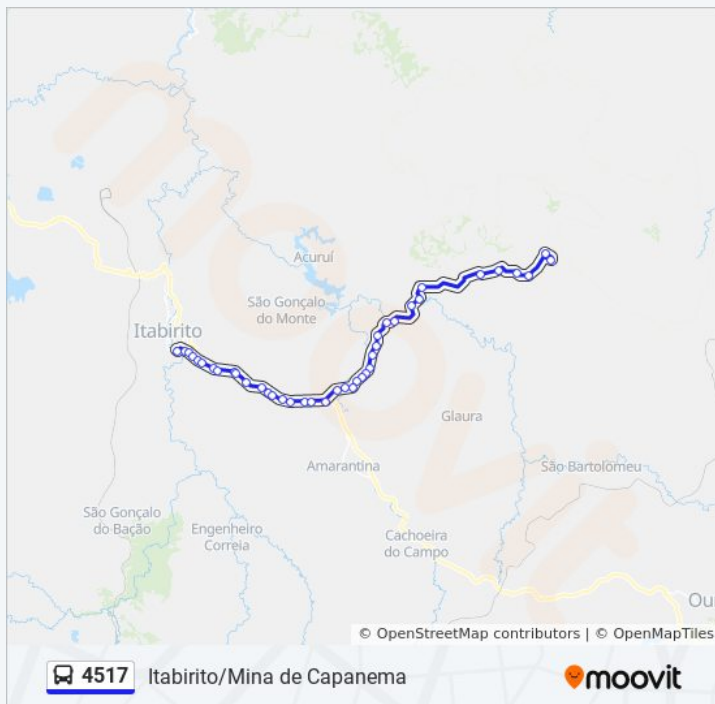

Aou-160 Norte

Aou-160 Norte

Aou-160 Norte

Aou-160 Norte

Aou-160 Norte | Entrada Para Nossa Senhora Do Silêncio

Ita-320 Norte

Ita-320 Norte | Entr. Ita-130 Para Acuruí

Ita-320 Norte

Ita-320 Norte | Ponte Ana De Sá

Ita-320 Norte

Aou-409 Leste

Aou-409 Leste

Aou-409 Leste | Entr. Aou-090

Informações da linha de ônibus 4517

Sentido: Itabirito → Capanema

Paradas: 40

Duração da viagem: 64 min

Resumo da linha:

Aou-090 Norte

Aou-090 Sul | Mina De Capanema

Os horários e os mapas do itinerário da linha de ônibus 4517 estão disponíveis, no formato PDF offline, no site: moovitapp.com. Use o [Moovit App](#) e viaje de transporte público por Ouro Preto e Região! Com o Moovit você poderá ver os horários em tempo real dos ônibus, trem e metrô, e receber direções passo a passo durante todo o percurso!