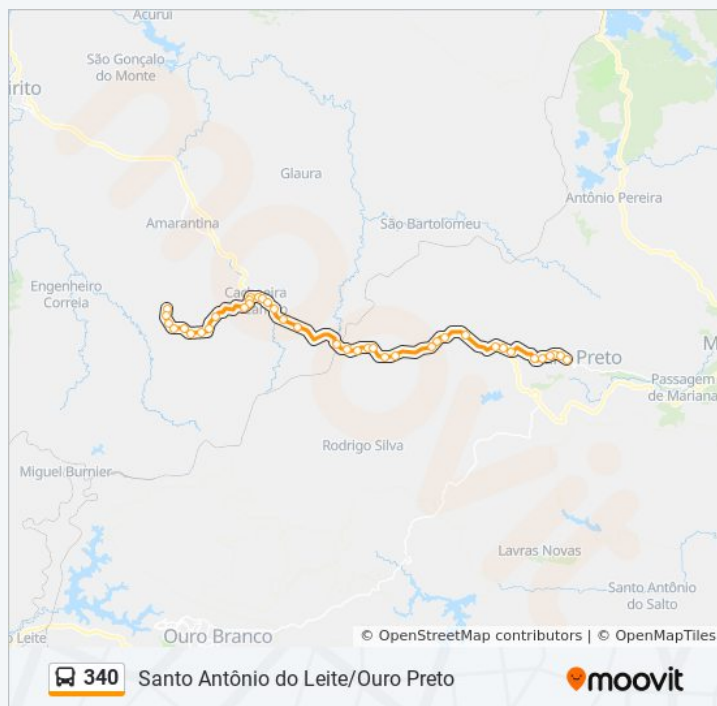

Br-356, Km 86,1 Sul | Entrada Para Botafogo

Br-356, Km 87,4 Sul | Estalagem Sesc Ouro Preto

Br-356, Km 89,5 Sul

Br-356, Km 90,1 Sul | Trevo De Ouro Preto

Amg-1725, Km 0,3 Leste

Rua Padre Rolim, 2055

Rua Padre Rolim, 1933

Rua Padre Rolim, 1595 | Ponto Turístico Veloso

Rua Padre Rolim, 1455

Rua Padre Rolim, 1025

Terminal Rodoviário 8 De Julho

Sentido: Santo Antônio Do Leite → Ouro Preto

Paradas: 39

Duração da viagem: 51 min

Resumo da linha: