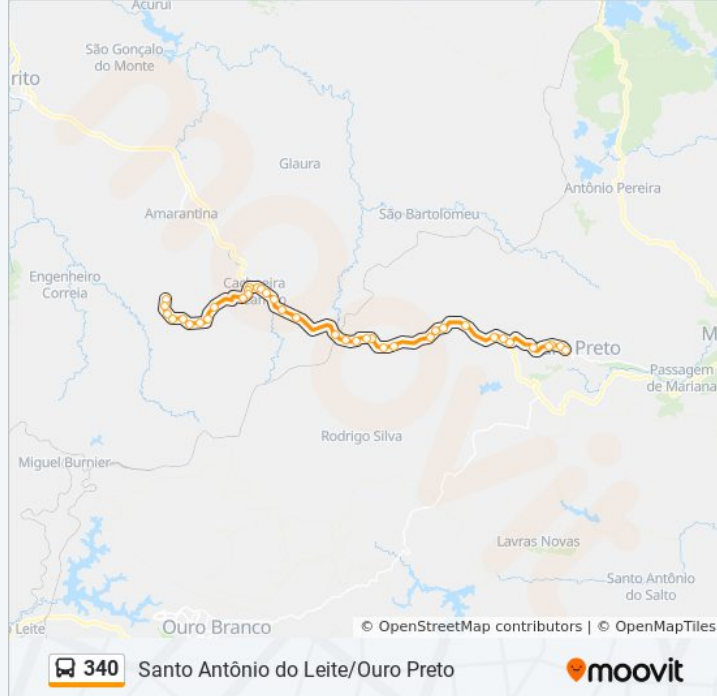

Mg-440 Oeste

Rua Pedro Gonçalves Da Silva, 98

Rua Pedro Gonçalves Da Silva, 400 | Capela De São José

Rua Pedro Gonçalves Da Silva, 250

Rua Pedro Gonçalves Da Silva, 600

Rua Pedro Gonçalves Da Silva, 850

Rua Luiz Pereira Da Conceição, 20

Rua Geraldo Alves Pereira, 27 | Ponto Final De Santo Antônio Do Leite

Sentido: Santo Antônio Do Leite → Ouro Preto

39 pontos

[VER OS HORÁRIOS DA LINHA](#)

Rua Geraldo Alves Pereira, 27 | Ponto Final De Santo Antônio Do Leite

Informações da linha de ônibus 340

Mg-440 Leste

Mg-440 Leste

Rua Do Contorno, 835

Rua Do Contorno, 445

Rua Do Contorno, 195

Rua Do Contorno, 55

Av. Pedro Aleixo, 800

Rua Padre Rolim, 1595 | Ponto Turístico Veloso

Rua Padre Rolim, 1455

Rua Padre Rolim, 1025

Terminal Rodoviário 8 De Julho

Sentido: Santo Antônio Do Leite → Ouro Preto

Paradas: 39

Duração da viagem: 51 min

Resumo da linha: