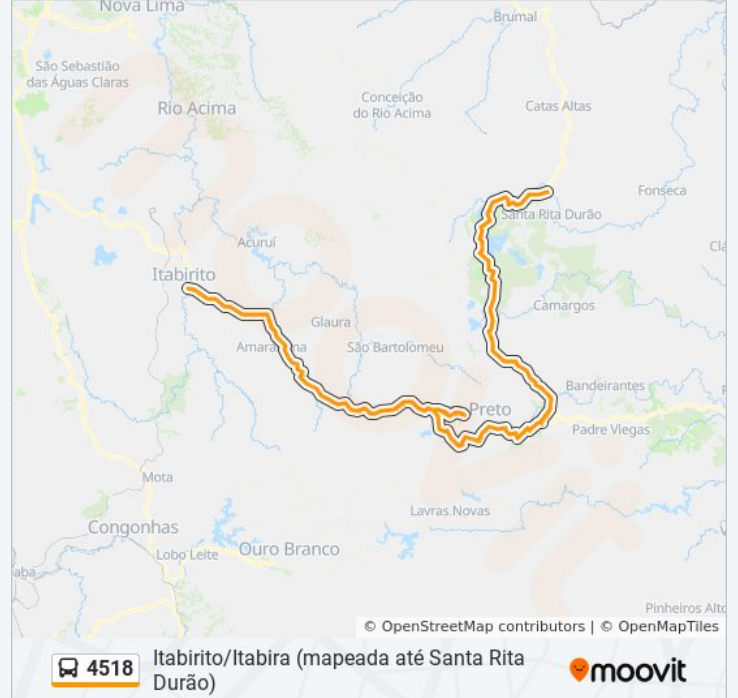

Br-356, Km 69,8 Sul

Br-356, Km 70,3 Sul

Br-356, Km 71 Sul

Br-356, Km 71,5 Sul

Av. Pedro Aleixo, 200

Av. Pedro Aleixo, 800

Av. Pedro Aleixo, 1090

Terminal De Integração De Passageiros De Cachoeira Do Campo

Br-356, Km 74,4 Sul

Br-356, Km 75,2 Sul

Br-356, Km 76,1 Sul | Vivenda

Br-356, Km 79 Sul

Br-356, Km 79,7 Sul | Bemil Mineração

Br-356, Km 80,3 Sul | Entrada Para Rodrigo Silva

Br-356, Km 81 Sul

Br-356, Km 81,4 Sul