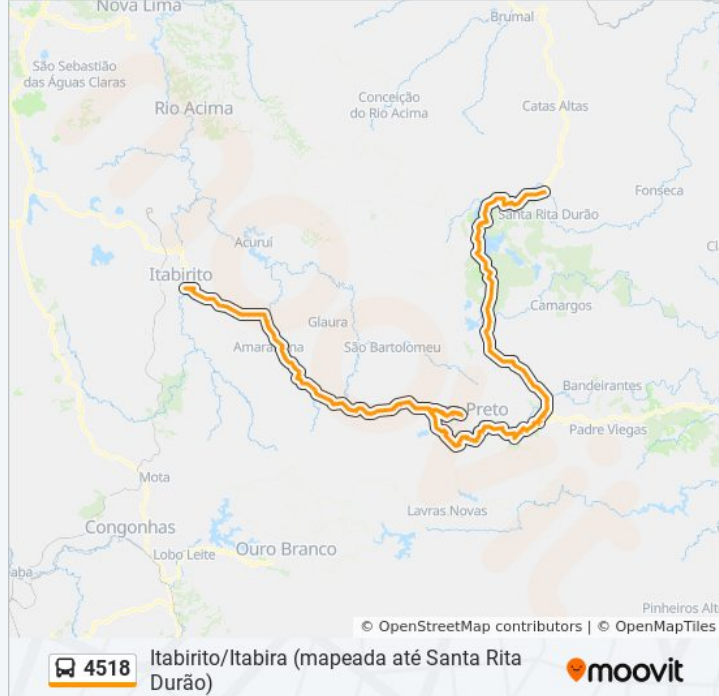

Av. Manuel Leandro Corrêa, 275

Av. Manuel Leandro Corrêa, 117

Av. Manuel Leandro Corrêa, 101 | Estação Ferroviária

Ponte Liberdade, 191

Rua Do Catete, 321

Rua Do Catete, 425

Av. Nossa Senhora Do Carmo, 480

Av. Nossa Senhora Do Carmo, 936

Terminal Rodoviário De Mariana

Br-356, Km 108,3 Norte

Br-356, Km 107,4 Norte

Br-356, Km 105,8 Norte | Ilumini Motel

Br-356, Km 102 Norte

Br-356, Km 101,5 Norte

Br-356, Km 101,2 Norte

Br-356, Km 100,4 Norte

Br-356, Km 100 Norte | Ponto Final Do Pocinho

Br-356, Km 99,9 Sul

Br-356, Km 99,6 Norte

Br-356, Km 99,2 Norte

Br-356, Km 98,9 Norte | Ponto Final Das Linhas Do Cooperouro

Br-356, Km 98,3 Norte

Br-356, Km 97,6 Norte | Trevo Do Hospital

Br-356, Km 95,9 Norte

Br-356, Km 95,5 Norte | Trevo Da Novelis

Br-356, Km 95,2 Norte

Amg-1725, Km 0,3 Leste

Rua Padre Rolim, 2055

Rua Padre Rolim, 1933

Rua Padre Rolim, 1595 | Ponto Turístico Veloso

Rua Padre Rolim, 1455