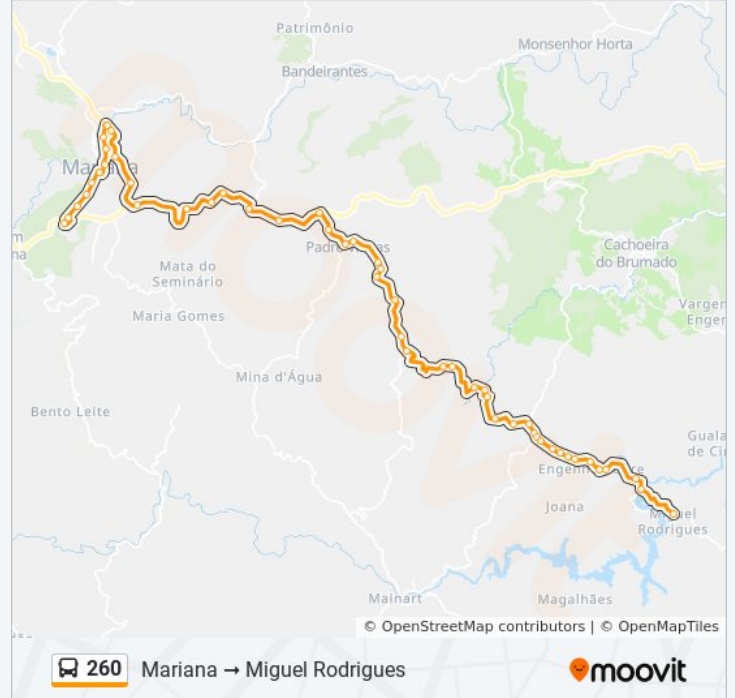

Informações da linha de ônibus 260**Sentido:** Mariana Miguel Rodrigues**Paradas:** 51**Duração da viagem:** 60 min**Resumo da linha:**

Mg-262 Leste | Entr. Amr-150 Para Padre Viegas

Amr-150 Sul

Rua Vicente Veríssimo Gonçalves, 110

Amr-260 Leste

Amr-260 Leste

Amr-260 Leste | Ponte Sobre O Rio Gualaxo Do Sul

Ponto Final De Miguel Rodrigues

Sentido: Miguel Rodrigues Mariana
51 pontos

[VER OS HORÁRIOS DA LINHA](#)

Ponto Final De Miguel Rodrigues

Amr-260 Oeste | Ponte Sobre O Rio Gualaxo Do Sul

Amr-260 Oeste

Amr-260 Oeste

Amr-260 Oeste

Amr-260 Oeste

Amr-260 Oeste

Amr-260 Oeste

Amr-260 Oeste

Rua Praia Do Canela, 400

Rua Do Contorno, 410 | Transcotta/Arena Mariana

Rua Do Contorno, 22

Os horários e os mapas do itinerário da linha de ônibus 260 estão disponíveis, no formato PDF offline, no site: moovitapp.com. Use o [Moovit App](#) e viaje de transporte público por Ouro Preto e Região! Com o Moovit você poderá ver os horários em tempo real dos ônibus, trem e metrô, e receber direções passo a passo durante todo o percurso!