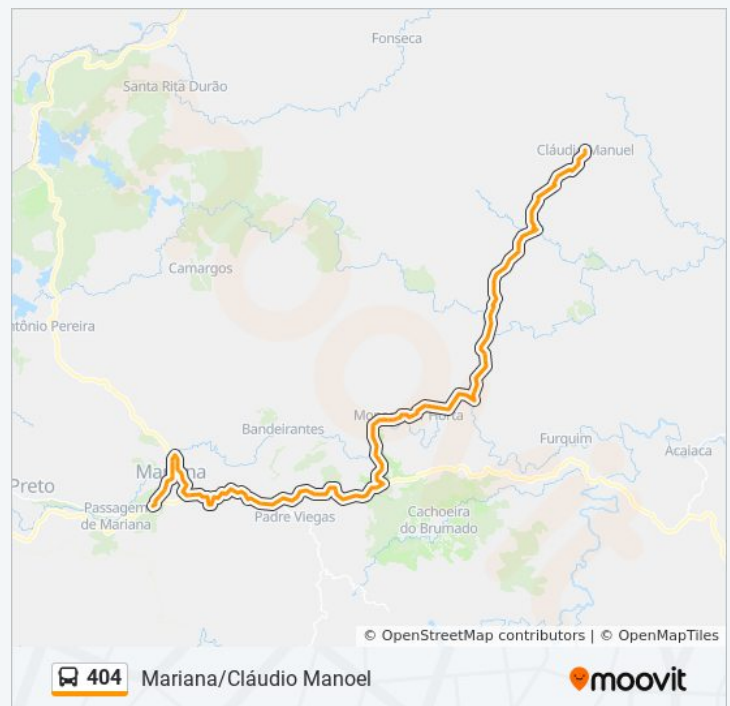

Mg-262 Leste | Posto De Gasolina

Mg-262 Leste | Entr. Lmg-817 Para Monsenhor Horta

Lmg-817 Norte

Lmg-817 Norte

Horários da linha de ônibus 404

Tabela de horários sentido Mariana → Cláudio Manoel

Domingo	08:30
Segunda-feira	11:55 - 14:45
Terça-feira	11:55 - 14:45
Quarta-feira	11:55 - 14:45
Quinta-feira	11:55 - 14:45
Sexta-feira	11:55 - 14:45
Sábado	11:00 - 14:45

Informações da linha de ônibus 404

Sentido: Mariana → Cláudio Manoel

Paradas: 83

Duração da viagem: 120 min

Resumo da linha:

Lmg-817 Norte

Lmg-817 Norte

Lmg-817 Norte