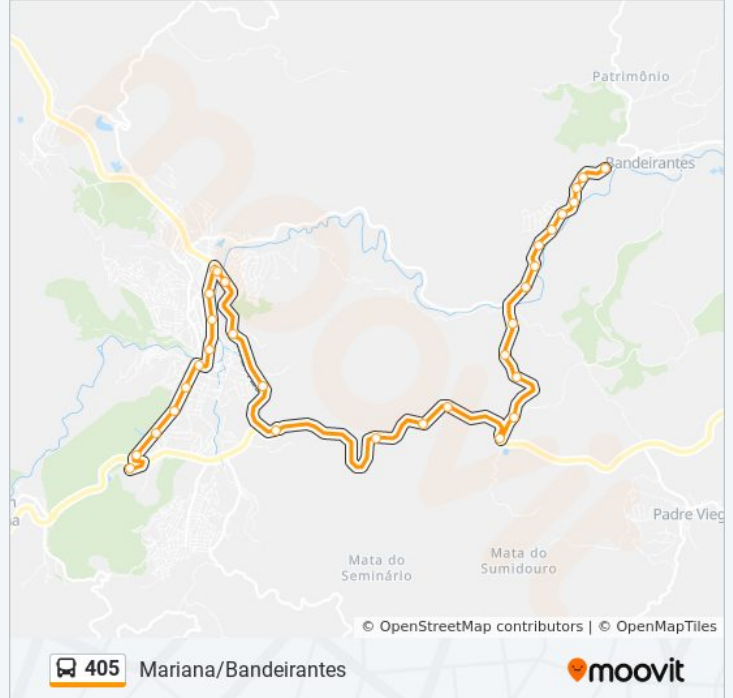

**Informações da linha de ônibus 405****Sentido:** Bandeirantes → Mariana**Paradas:** 34**Duração da viagem:** 60 min**Resumo da linha:**

Rua Do Contorno, 455 | Arena Mariana

Av. João Ramos Filho, 20

Av. João Ramos Filho, 70

### Horários da linha de ônibus 405

Tabela de horários sentido Mariana → Bandeirantes

Domingo	07:30 - 16:30
Segunda-feira	12:20 - 17:00
Terça-feira	12:20 - 17:00
Quarta-feira	12:20 - 17:00
Quinta-feira	12:20 - 17:00
Sexta-feira	12:20 - 17:00
Sábado	12:00 - 17:00

### Informações da linha de ônibus 405

**Sentido:** Mariana → Bandeirantes

**Paradas:** 32

**Duração da viagem:** 60 min

**Resumo da linha:**

Mg-262 Leste

Mg-262 Leste

Mg-262 Leste

Amr-160 Norte

Amr-160 Norte

Amr-160 Norte

Amr-160 Norte

Amr-160 Norte

Rua Da Glória | Ponto Final Da Linha Distrital 06  
Em Bandeirantes

Os horários e os mapas do itinerário da linha de ônibus 405 estão disponíveis, no formato PDF offline, no site: [moovitapp.com](https://moovitapp.com). Use o [Moovit App](#) e viaje de transporte público por Ouro Preto e Região! Com o Moovit você poderá ver os horários em tempo real dos ônibus, trem e metrô, e receber direções passo a passo durante todo o percurso!