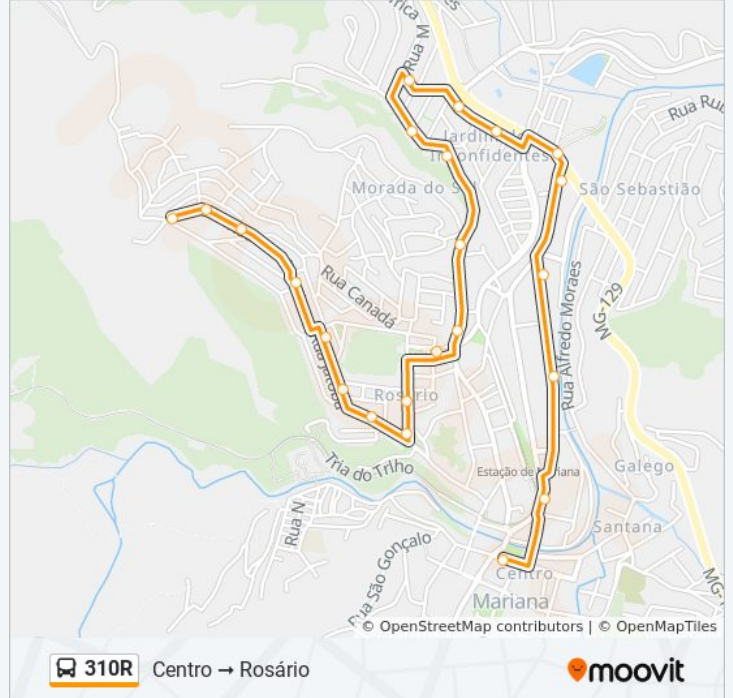

**Sentido: Centro → Rosário**

23 pontos

[VER OS HORÁRIOS DA LINHA](#)

Rua Salvador Furtado, 99

Rua Bom Jesus, 32

Rua Bom Jesus, 202

Rua Bom Jesus, 596

Rua Praia Do Canela, 400

**Horários da linha de ônibus 310R**

Tabela de horários sentido Centro → Rosário

Domingo	06:00 - 23:30
Segunda-feira	06:10 - 23:30
Terça-feira	06:10 - 23:30
Quarta-feira	06:10 - 23:30
Quinta-feira	06:10 - 23:30
Sexta-feira	06:10 - 23:30
Sábado	06:10 - 23:30

**Informações da linha de ônibus 310R****Sentido:** Centro → Rosário**Paradas:** 23**Duração da viagem:** 13 min**Resumo da linha:**

Rua Pinho, 580

Rua Pinho, 641 | Ponto Final Das Linhas Do Rosário

### Sentido: Rosário → Centro

22 pontos

[VER OS HORÁRIOS DA LINHA](#)

Rua Pinho, 641 | Ponto Final Das Linhas Do Rosário

Rua Pinho, 415

Rua Pinho, 171

Rua Jatobá, 257

Rua Jatobá, 103 | Papelaria Rosário