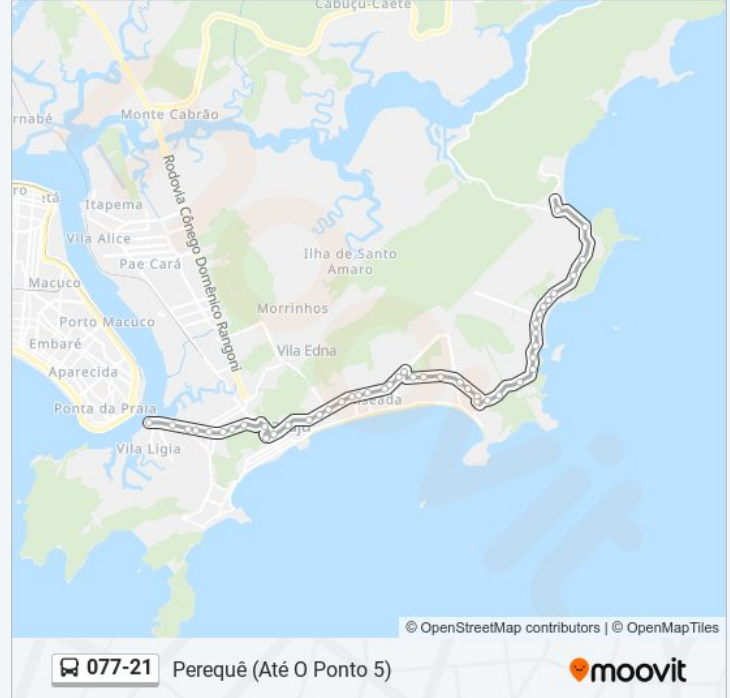

Rua Montenegro (Porto Seguro)

Hospital Casa De Saúde/ Santo Amaro

Av. Dom Pedro I / Tejereba

Avenida Dom Pedro I 538-590

Avenida Dom Pedro I, 886

Avenida Dom Pedro I 1224

Avenida Dom Pedro I 1552

Avenida Dom Pedro I 1660-1756

Rua Áureo Guenaga De Castro, 725

Rua Iracema, 346

Estrada De Pernambuco, 568

Estrada De Pernambuco 914-942

Estrada De Pernambuco 1598-1638

Avenida Marjory Da Silva Prado, 363

Rua Das Jaranas, 2

Avenida Marjori Prado 986-992

Jequitimar

Avenida Marjori Prado 1540-1654

Sp-061, 1771

Avenida Marjori Prado 1966-2004

Avenida Marjori Prado 2150

Rua Das Casuarinas, 2

Sp-061, 352

Rodovia Ariovaldo De Almeida De Viana 770-890

Rodovia Ariovaldo De Almeida De Viana, 1924

Avenida Rio Amazonas, 3917

Ponto 5

Sentido: Terminal Ferry Boat

52 pontos

[VER OS HORÁRIOS DA LINHA](#)

Horários da linha de ônibus 077-21

Tabela de horários sentido Terminal Ferry Boat