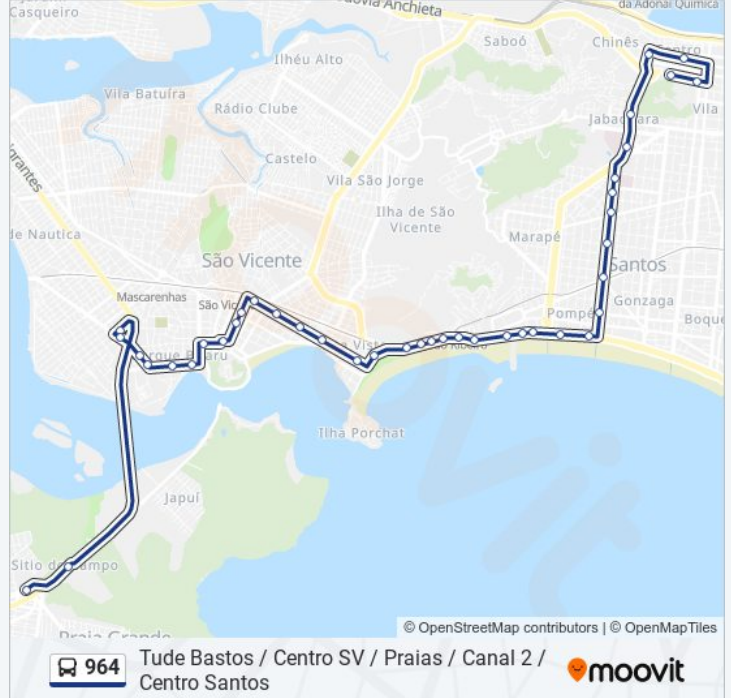

Av. Bernardino De Campos X Rua Pedro Américo

Av. Bernardino De Campos X Av. Francisco Glicério

Av. Bernardino De Campos X Rua Euclides Da Cunha

Av. Pres. Wilson X Rua Custódio De Melo

Av. Pres. Wilson X Rua Maranhão

Av. Pres. Wilson (Smart Fit)

Av. Pres. Wilson X Rua Cyra

Av. Pres. Wilson (Parque Roberto Mário Santini)

Av. Pres. Wilson (Divisa Santos/São Vicente)

Horários da linha de ônibus 964

Tabela de horários sentido Praia Grande (Tude Bastos)

domingo	24 horas
segunda-feira	24 horas
terça-feira	24 horas
quarta-feira	24 horas
quinta-feira	24 horas
sexta-feira	24 horas
sábado	24 horas

Informações da linha de ônibus 964

Sentido: Praia Grande (Tude Bastos)

Paradas: 41

Duração da viagem: 38 min

Resumo da linha:

Intermunicipais

- Av. Manoel Da Nóbrega (Terminal Praia)
- Av. Manoel Da Nóbrega (Posto Portal)
- Av. Manoel Da Nóbrega X Rua Leopoldo Mota E Silva
- Av. Manoel Da Nóbrega X Rua Cláudio Luís Da Costa
- Av. Manoel Da Nóbrega (Após Área De Pouso)
- Av. Manoel Da Nóbrega (Teleférico)
- Av. Pres. Wilson (Pão De Açúcar)
- Av. Pres. Wilson (Banco Do Brasil/Paguemenos)
- Av. Pres. Wilson X Rua Cândido Rodrigues
- Av. Pres. Wilson X Rua Tibiriçá
- Rua Benjamin Constant (Tumiáru)
Intermunicipais
- Rua 15 De Novembro (Hospital São José)
- Rua 15 De Novembro (Pernambucanas)
- Praça João Pessoa (Igreja Matriz)
- Rua Marquês De São Vicente X Av. Capitão-Mor Aguiar
- Av. Cap. Luís Antônio Pimenta X Rua Bento Viana
- Av. Cap. Luís Antônio Pimenta (Ubs Parque Bitarú)
- Av. Nações Unidas (Padaria Nova Bitarú)
- Av. Nações Unidas (Subida Do Viaduto)
- Av. Nações Unidas X Rua José Vicente De Barros
- Rua Polydoro De Oliveira Bittencourt (Ubs Vila Margarida)
- Av. Ayrton Senna (Litoral Plaza Shopping/Supermix)
- Terminal Tude Bastos