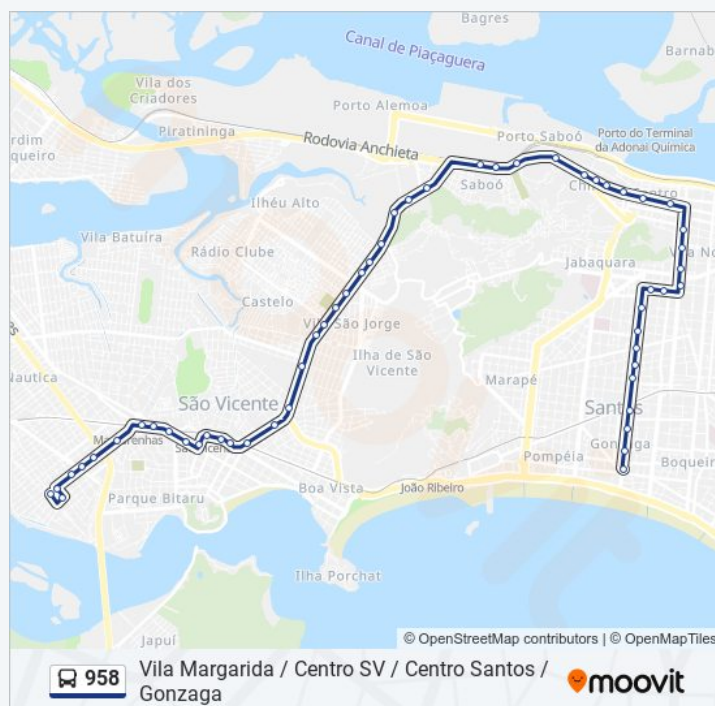

Rua João Pessoa (Center Carnes Boi Branco)

Rua João Pessoa (Eskala/Proplastik)

Av. Visconde De São Leopoldo (Praça Dos Andradas)

Av. Visconde De São Leopoldo X Rua São Bento

Av. Visconde De São Leopoldo X Rua Mansueto Pierotti

Av. Visconde De São Leopoldo (Ibis Hotel/Praça Lions)

Av. Martins Fontes (Guarde Aqui)

Horários da linha de ônibus 958

Tabela de horários sentido São Vicente (Vila Margarida)

domingo	24 horas
segunda-feira	24 horas
terça-feira	24 horas
quarta-feira	24 horas
quinta-feira	24 horas
sexta-feira	24 horas
sábado	24 horas

Informações da linha de ônibus 958

Sentido: São Vicente (Vila Margarida)

Paradas: 54

Duração da viagem: 41 min

Resumo da linha:

Av. Martins Fontes (Saboó/Relógio)

Av. Martins Fontes, 1277 Lo

Av. Martins Fontes (Ct Meninos Da Vila)
Municipais

Rua Mascarenhas De Moraes X Rua Rio Panaro

Rua Cidade De Cubatão, 636

Rua Polydoro Oliveira Bittencourt, 978

Rua Odair Muller De Azevedo Marques, 222

Os horários e os mapas do itinerário da linha de ônibus 958 estão disponíveis, no formato PDF offline, no site: moovitapp.com. Use o [Moovit App](#) e viaje de transporte público por Santos, São Vicente, Guarujá, Cubatão e Bertioga! Com o Moovit você poderá ver os horários em tempo real dos ônibus, trem e metrô, e receber direções passo a passo durante todo o percurso!