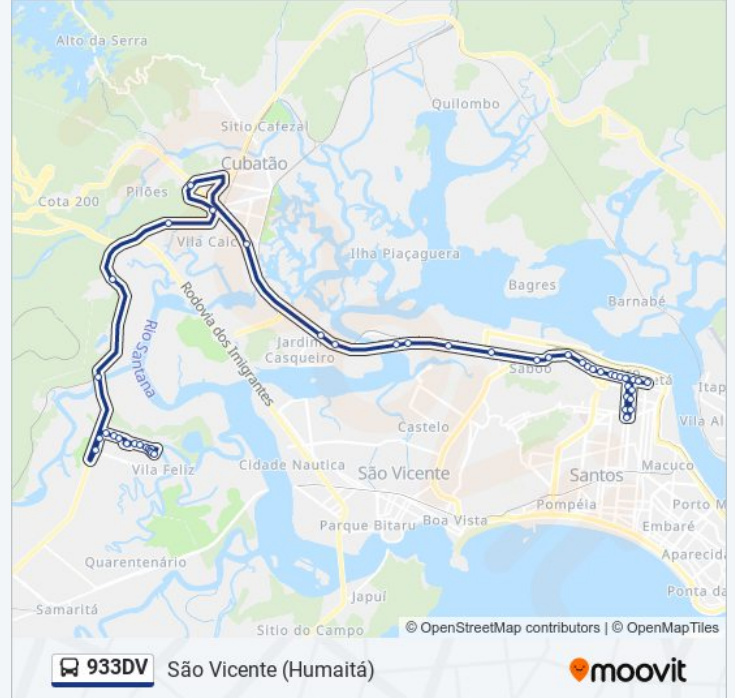

Informações da linha de ônibus 933DV

Sentido: São Vicente (Humaitá)

Paradas: 48

Duração da viagem: 39 min

Resumo da linha:

Rua João Pessoa (Karina Calçados/Marisa)

Rua João Pessoa (Eskala/Proplastik)

Av. Visconde De São Leopoldo (Praça Dos
Andradas)

Avenida Antônio Bernardo, 115

Av. Antônio Bernardo (Extra Humaitá)

Av. José Singer X R. Antônio Pacífico

Avenida José Singer, 259

Av. José Singer (Pronto-Socorro)

R. Arioaldo Rosa (Atrás Do Emef Caic)

R. Quarenta E Seis (Emei Kelma Maria Toffeti)

Praça Do H

Rua Manoel Calvalcante Souza, 506

Rua Quarenta E Seis, 530

Rua Cinquenta E Seis, 131

Rua Cinquenta E Seis, 154

Rua Cinquenta E Seis, 220

Terminal De Ônibus Humaitá

Os horários e os mapas do itinerário da linha de ônibus 933DV estão disponíveis, no formato PDF offline, no site: moovitapp.com. Use o [Moovit App](#) e viaje de transporte público por Santos, São Vicente, Guarujá, Cubatão e Bertioga! Com o Moovit você poderá ver os horários em tempo real dos ônibus, trem e metrô, e receber direções passo a passo durante todo o percurso!