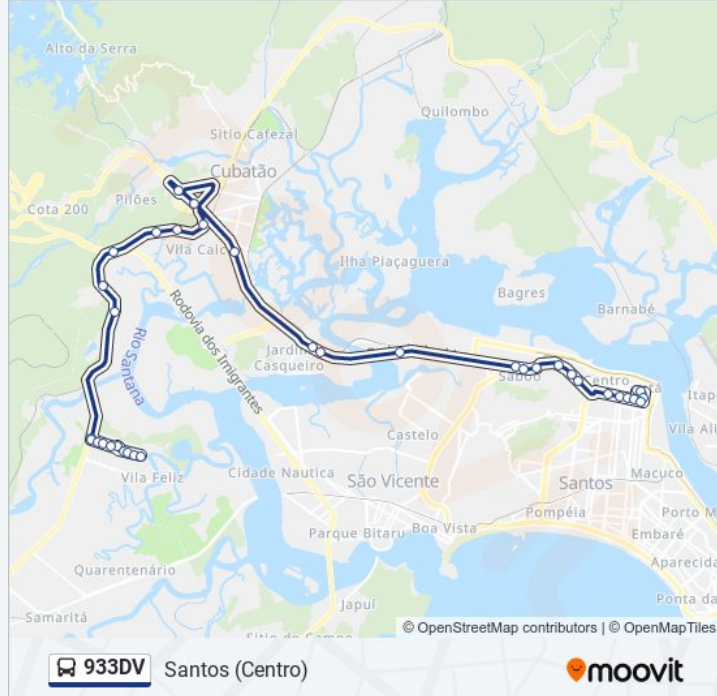

Informações da linha de ônibus 933DV**Sentido:** Santos (Centro)**Paradas:** 36**Duração da viagem:** 35 min**Resumo da linha:**

Acesso Interligação Anchieta Imigrantes 4347

Rod. Anchieta - Marginal (Passarela Posto Br)

Av. São Francisco X Rua Itororó

Av. São Francisco (Praça José Bonifácio)

Av. São Francisco X Rua Da Constituição

Av. São Francisco X Av. Conselheiro Nébias

Av. São Francisco X Rua Dr. Cochrane

Rua Dr. Cochrane (Cemitério Do Paquetá)

Rua João Pessoa X Rua Dos Estivadores

Rua João Pessoa X Av. Conselheiro Nébias

Sentido: São Vicente (Humaitá)

48 pontos

[VER OS HORÁRIOS DA LINHA](#)

Rua João Pessoa X Av. Conselheiro Nébias

Rua João Pessoa X Rua Da Constituição

Informações da linha de ônibus 933DV

Sentido: São Vicente (Humaitá)

Paradas: 48

Duração da viagem: 39 min

Resumo da linha:

Rua João Pessoa (Karina Calçados/Marisa)

Rua João Pessoa (Eskala/Proplastik)

Av. Visconde De São Leopoldo (Praça Dos
Andradas)