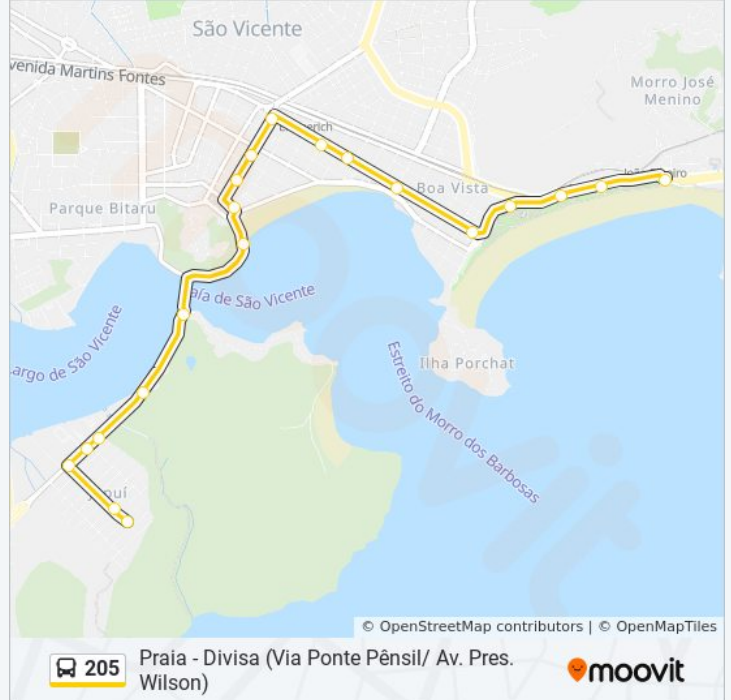

205

Japuí (Via Av. Pres. Wilson/ Centro)

VER NA WEB

A linha de ônibus 205 | (Japuí (Via Av. Pres. Wilson/ Centro)) tem 2 itinerários.

(1) Japuí (Via Av. Pres. Wilson/ Centro): 07:50 - 18:00(2) Praia - Divisa (Via Ponte Pênsil/ Av. Pres. Wilson): 06:50 - 18:30

Use o aplicativo do Moovit para encontrar a estação de ônibus da linha 205 mais perto de você e descubra quando chegará a próxima linha de ônibus 205.

Sentido: Japuí (Via Av. Pres. Wilson/ Centro)

27 pontos

Av. Ayrton Senna Da Silva (Teleférico)

Av. Ayrton Senna Da Silva (Antes Área De Pouso)

Av. Ayrton Senna Da Silva (Após Área De Pouso)

Terminal Praia (Divisa)

Horários da linha de ônibus 205

Tabela de horários sentido Praia - Divisa (Via Ponte Pênsil/ Av. Pres. Wilson)

Sentido: Praia - Divisa (Via Ponte Pênsil/ Av. Pres. Wilson)

Paradas: 17

Duração da viagem: 16 min

Resumo da linha:

Os horários e os mapas do itinerário da linha de ônibus 205 estão disponíveis, no formato PDF offline, no site: moovitapp.com. Use o [Moovit App](#) e viaje de transporte público por Santos, São Vicente, Guarujá, Cubatão e Bertioga! Com o Moovit você poderá ver os horários em tempo real dos ônibus, trem e metrô, e receber direções passo a passo durante todo o percurso!