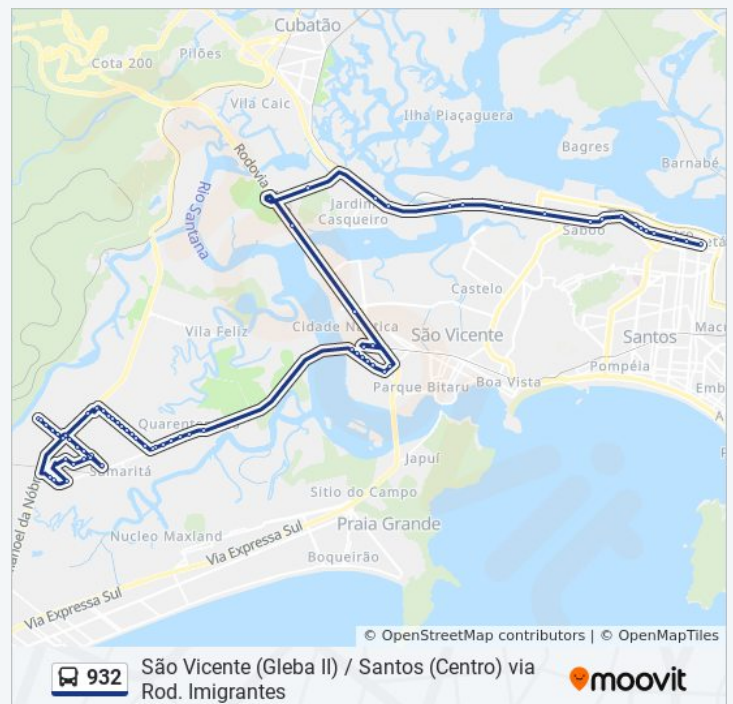

Rua João Pessoa (Poupatempo)

Rua João Pessoa (Gomes/Cacau Show)

Av. Visconde De São Leopoldo (Praça Dos Andradas)

Av. Visconde De São Leopoldo X Rua São Bento

Av. Visconde De São Leopoldo X Rua Mansueto Pierotti

Av. Visconde De São Leopoldo (Ibis Hotel/Praça Lions)

Av. Martins Fontes (Guarda Aqui)

Av. Martins Fontes (Saboó/Relógio)

Av. Martins Fontes, 1277 Lo

Rod. Anchieta (Viaduto Da Alemoa)

Rod. Anchieta (Vopak/Ultracargo)

Rod. Anchieta (Posto Br)

Rod. Anchieta (Piratininga)

Rod. Anchieta (Passarela Vila Dos Pescadores)

Rod. Anchieta (Passarela Samu)

Parada Jardim Nova República

Rod. Dos Imigrantes (Ilha Caraguatá)

Rod. Dos Imigrantes (Passarela Cidade Náutica)

Av. Martins Fontes X R. André Retz

Av. Cândido Rondon (Terminal Barreiros Vlt)

Rua Mascarenhas De Moraes X Rua Alexandria

Rua Mascarenhas De Moraes X Av. Nações Unidas

Av. Nações Unidas X Rua Olegário Herculano Alves

Av. Nações Unidas X Rua Luiz Gama

Av. Nações Unidas (Padaria Nações Unidas)

Av. Nações Unidas (Polimix/Panco)

Av. Nações Unidas (Etecri/Ponte Dos Barreiros)

Via Papa João Paulo II (Lagoa Do Quarentenário)

Av. Quarentenário X R. Ceará

Av. Quarentenário X R. Três

Quarta-feira	05:51 - 23:50
Quinta-feira	05:51 - 23:50
Sexta-feira	05:51 - 23:50
Sábado	05:50 - 19:57

Informações da linha de ônibus 932

Sentido: São Vicente (Gleba II)

Paradas: 67

Duração da viagem: 71 min

Resumo da linha: