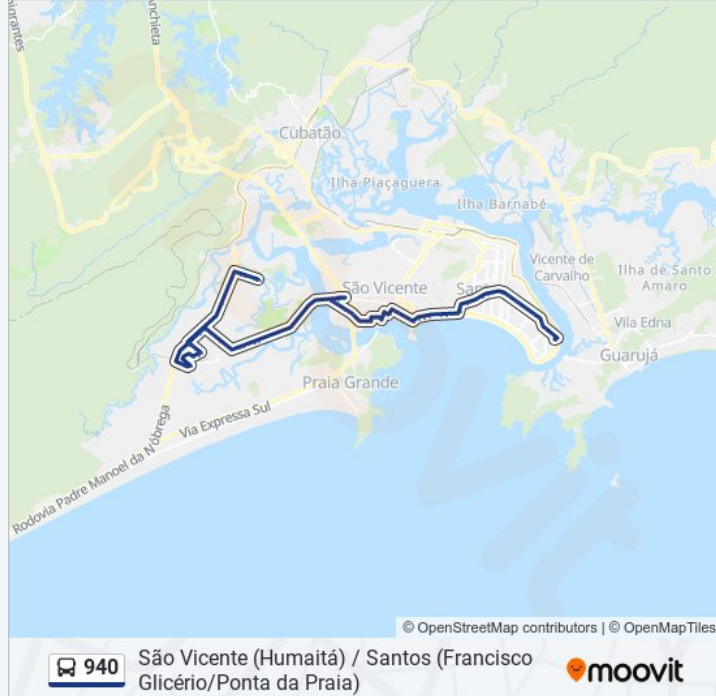

Av. Quarentenário X Rua Ceará

Via Angelina Preti Da Silva (Emef Raul Rocha Do Amaral)

Parada Angelina Pretti (Lagoa Do Quarentenário)

Av. Cândido Rondon (Terminal Barreiros Vlt)

Av. Martins Fontes X R. André Retz

Av. Nações Unidas (Megatech/Ponte Dos Barreiros)

Av. Nações Unidas (Polimix/Panco)

Av. Nações Unidas (Padaria Nações Unidas)

Av. Nações Unidas X Rua Cidade De Santos

Av. Nações Unidas (Supermercado Talismã)

Av. Nações Unidas X Rua Mascarenhas De Moraes

Av. Nações Unidas X Rua José Vicente De Barros

Av. Nações Unidas (Bicicletaria Do Zé Baixinho)

Av. Cap. Luís Antônio Pimenta X Rua Do Estudante

Av. Cap. Luís Antônio Pimenta (Unesp)