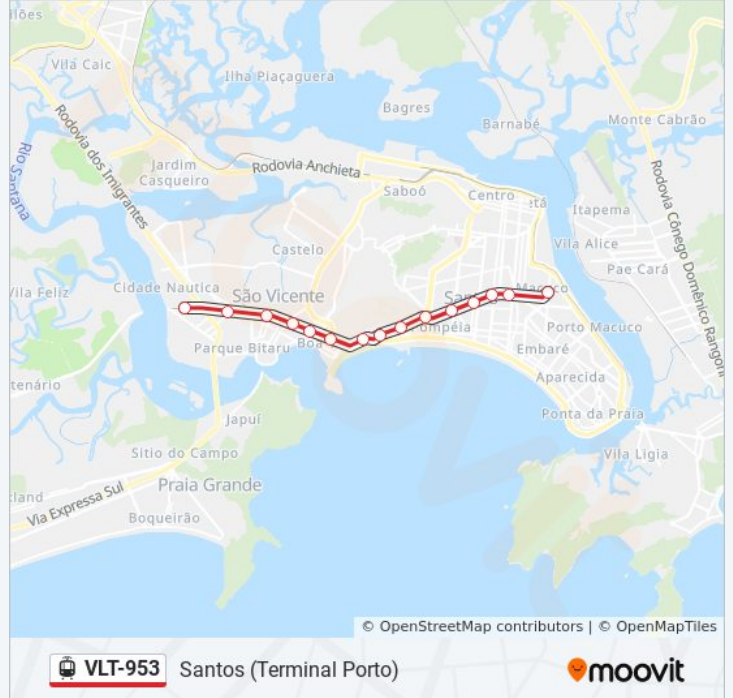

Use o aplicativo do Moovit para encontrar a estação de vlt da linha VLT-953 mais perto de você e descubra quando chegará a próxima linha de vlt VLT-953.

**Sentido: Santos (Terminal Porto)**

15 pontos

[VER OS HORÁRIOS DA LINHA](#)

**Horários da linha de vlt VLT-953**

Tabela de horários sentido Santos (Terminal Porto)

Domingo	05:30 - 23:30
Segunda-feira	05:30 - 23:30
Terça-feira	05:30 - 23:30
Quarta-feira	05:30 - 23:30
Quinta-feira	05:30 - 23:30
Sexta-feira	05:30 - 23:30
Sábado	05:30 - 23:30

**Informações da linha de vlt VLT-953**

**Sentido:** Santos (Terminal Porto)

**Paradas:** 15

**Duração da viagem:** 40 min

**Resumo da linha:**

### Sentido: São Vicente (Terminal Barreiros)

15 pontos

[VER OS HORÁRIOS DA LINHA](#)

Terminal Porto  
 Conselheiro Nébias  
 Washington Luís  
 Ana Costa  
 Bernardino De Campos  
 Pinheiro Machado  
 Nossa Senhora De Lourdes  
 João Ribeiro  
 Itararé  
 José Monteiro  
 Nossa Senhora Das Graças  
 Emmerich  
 São Vicente  
 Mascarenhas De Moraes  
 Terminal Barreiros