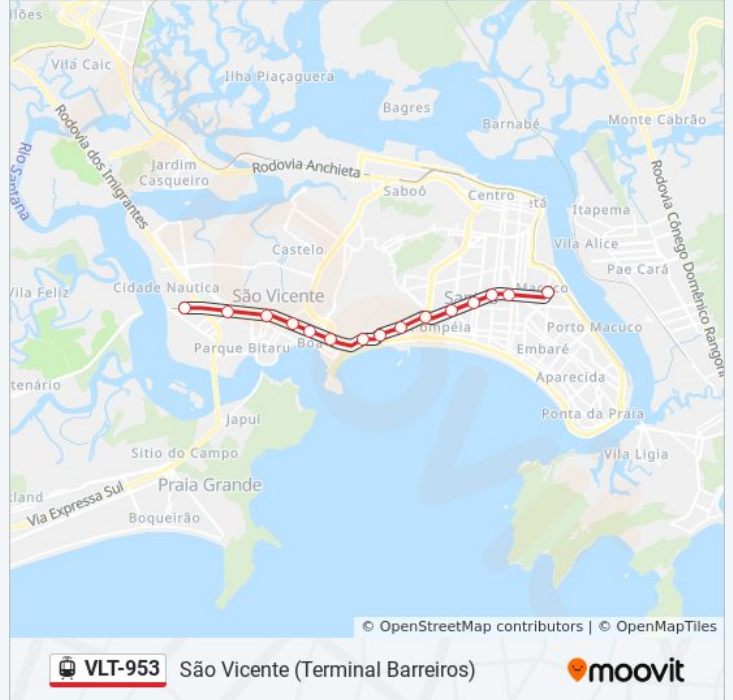

**Informações da linha de vlt VLT-953**

**Sentido:** Santos (Terminal Porto)

**Paradas:** 15

**Duração da viagem:** 40 min

**Resumo da linha:**

### Sentido: São Vicente (Terminal Barreiros)

15 pontos

[VER OS HORÁRIOS DA LINHA](#)

Terminal Porto  
 Conselheiro Nébias  
 Washington Luís  
 Ana Costa  
 Bernardino De Campos  
 Pinheiro Machado  
 Nossa Senhora De Lourdes  
 João Ribeiro  
 Itararé  
 José Monteiro  
 Nossa Senhora Das Graças  
 Emmerich  
 São Vicente  
 Mascarenhas De Moraes  
 Terminal Barreiros

### Horários da linha de vlt VLT-953

Tabela de horários sentido São Vicente (Terminal Barreiros)

Domingo	05:30 - 23:30
Segunda-feira	05:30 - 23:30
Terça-feira	05:30 - 23:30
Quarta-feira	05:30 - 23:30
Quinta-feira	05:30 - 23:30
Sexta-feira	05:30 - 23:30
Sábado	05:30 - 23:30

### Informações da linha de vlt VLT-953

**Sentido:** São Vicente (Terminal Barreiros)

**Paradas:** 15

**Duração da viagem:** 40 min

**Resumo da linha:**

Os horários e os mapas do itinerário da linha de vlt VLT-953 estão disponíveis, no formato PDF offline, no site: [moovitapp.com](https://moovitapp.com). Use o [Moovit App](#) e viaje de transporte público por Santos, São Vicente, Guarujá, Cubatão e Bertioga! Com o Moovit você poderá ver os horários em tempo real dos ônibus, trem e metrô, e receber direções passo a passo durante todo o percurso!