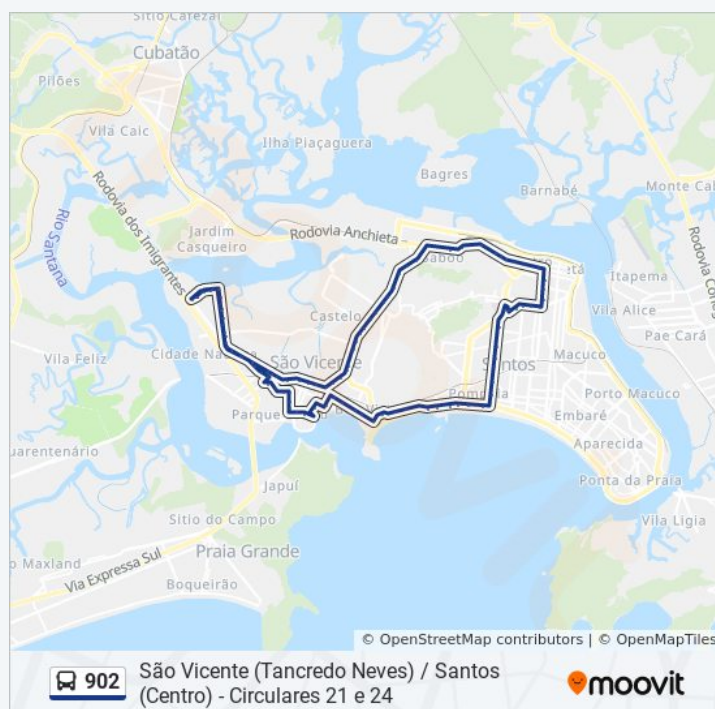

Av. Pres. Wilson (Colégio Cellula Mater)

Av. Pres. Wilson (Fortec)

Av. Pres. Wilson X Largo Tomé De Souza

Av. Pres. Wilson (Ame)

Av. Pres. Wilson (Praia)

Av. Ayrton Senna Da Silva (Teleférico)

Av. Ayrton Senna Da Silva (Antes Área De Pouso)

Av. Ayrton Senna Da Silva (Após Área De Pouso)

Av. Pres. Wilson (Divisa Santos/São Vicente)

Sexta-feira

24 horas

Sábado

24 horas

Informações da linha de ônibus 902

Sentido: Circular 24

Paradas: 99

Duração da viagem: 99 min

Resumo da linha:

Av. Pres. Wilson (Edifício Marambaia/Igreja Peniel)

Av. Pres. Wilson (Parque Roberto Mário Santini)

Av. Pres. Wilson (Estátua Saturnino De Brito)

Av. Pres. Wilson X Av. Pinheiro Machado

Av. Pres. Wilson (Posto 2)

Av. Bernardino De Campos X Rua Euclides Da Cunha

Av. Bernardino De Campos X Av. Marechal Deodoro

Av. Bernardino De Campos X Rua Evaristo Da Veiga

Av. Bernardino De Campos X Rua Pedro Américo