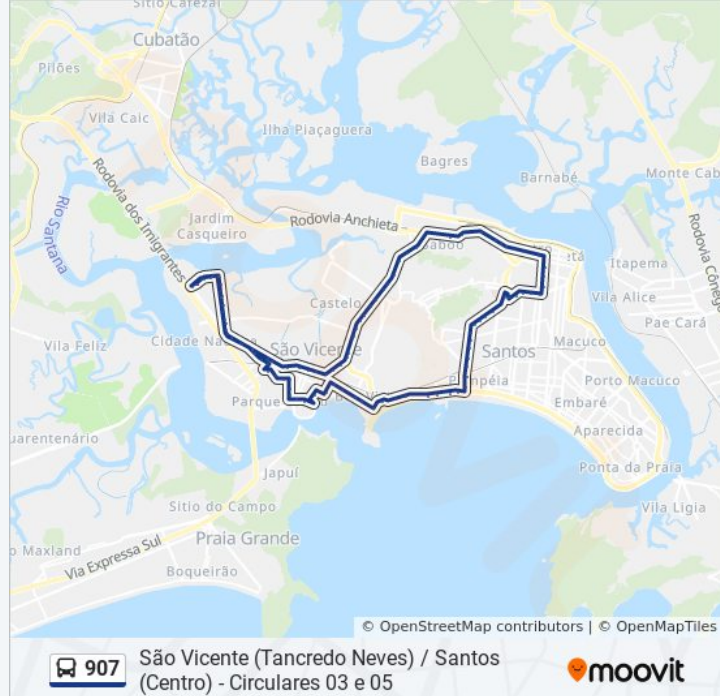

Av. Capitão-Mor Aguiar X R. Lima Machado

Av. Capitão-Mor Aguiar X R. Marquês De São Vicente

Rua Do Colégio X Rua Visconde De Tamandaré

Rua Do Colégio (Biquinha)

Rua Padre Anchieta X Rua José Bonifácio

Rua Visconde Do Rio Branco X Rua Frei Gaspar

Av. Pres. Wilson (Colégio Cellula Mater)

Av. Pres. Wilson (Fortec)

Av. Pres. Wilson X Largo Tomé De Souza

Av. Pres. Wilson (Ame)

Av. Pres. Wilson (Praia)

Av. Ayrton Senna Da Silva (Teleférico)

Av. Ayrton Senna Da Silva (Antes Área De Pouso)

Av. Ayrton Senna Da Silva (Após Área De Pouso)

Av. Pres. Wilson (Divisa Santos/São Vicente)

Av. Pres. Wilson (Edifício Marambaia/Igreja Peniel)

Av. Pres. Wilson (Parque Roberto Mário Santini)

Av. Pres. Wilson (Estátua Saturnino De Brito)

Av. Pinheiro Machado (Hotel Caravelas/Praia)

Av. Pinheiro Machado X Av. Francisco Glicério

Av. Pinheiro Machado X Rua João Caetano

Av. Pinheiro Machado X Rua Duque De Caxias

Av. Pinheiro Machado X Rua Evaristo Da Veiga

Av. Pinheiro Machado (Ume Ayrton Senna)

Av. Pinheiro Machado (Saúde Do Trabalhador)

Av. Pinheiro Machado X Rua José Gonçalves Da Mota Jr.

Av. Pinheiro Machado (Praça Fernandes Gascon)

Av. Pinheiro Machado (Praça Da Bíblia)

Av. Pinheiro Machado X Rua Joaquim Távora

Av. Cláudio Luís Da Costa (Santa Casa/Mc