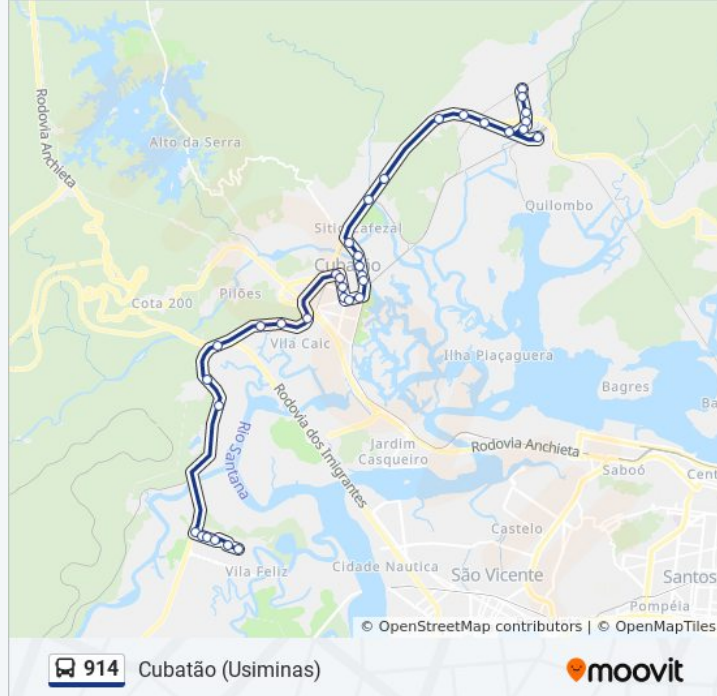

Rod. Cônego Domênico Rangoni (Ecopátio)

Av. Plínio De Queirós (Jbs)

Usiminas

Av. Plínio De Queirós (Nelo Bombas)

Av. Plínio De Queirós (Posto Aldo)

Av. Plínio De Queirós, 597

Av. Plínio De Queirós (Yara)

Av. Plínio De Queirós (Praça Da Ultrafértil)

Sentido: São Vicente (Humaitá)

33 pontos

[VER OS HORÁRIOS DA LINHA](#)

Av. Plínio De Queirós (Praça Da Ultrafértil)

Av. Plínio De Queirós (Yara)

Av. Plínio De Queirós, 579

Rod. Cônego Domênico Rangoni (Ecopátio)