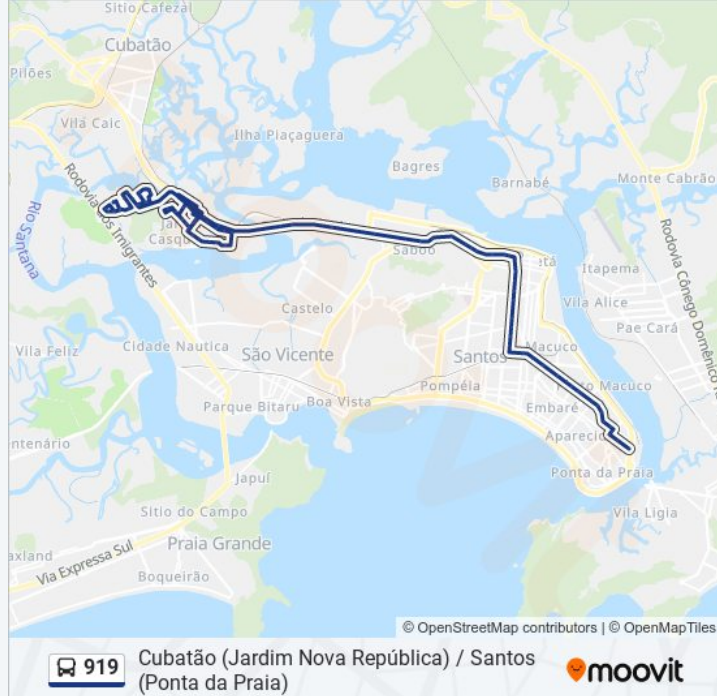

Av. Martins Fontes (Guarde Aqui)

Av. Martins Fontes (Saboó/Relógio)

Av. Martins Fontes, 1277 Lo

Rod. Anchieta (Viaduto Da Alemoa)

Rod. Anchieta (Vopak/Ultracargo)

Rod. Anchieta (Posto Br)

Rod. Anchieta (Piratininga)

Rod. Anchieta (Passarela Vila Dos Pescadores)

Rod. Anchieta (Passarela Samu)

Av. Joaquim Jorge Peralta (Kalabalis)

Av. Joaquim Jorge Peralta (Krill)

Av. Joaquim Jorge Peralta (Instituto Federal)

Av. Joaquim Jorge Peralta X Rua Maria Do Carmo

Av. Nossa Sra. De Fátima X Rua São Pedro

Av. Nossa Sra. De Fátima (Passarela Vila Dos
Pescadores)

Av. Nossa Sra. De Fátima X Rua Martim Afonso

Av. Nossa Sra. De Fátima X Rua Carlos Gomes

Rua Manuel Lourenço Dos Santos (Ume Nóbrega)

Rua Maria Cristina X Rua Brasília

Rua Maria Cristina X Rua São Vicente

Rua Maria Cristina 99

Avenida Brasil, 495

Rua Giginio Aldo Trombino X Av. Joaquim Jorge Peralta

Rua Giginio Aldo Trombino (Padaria São Luiz)