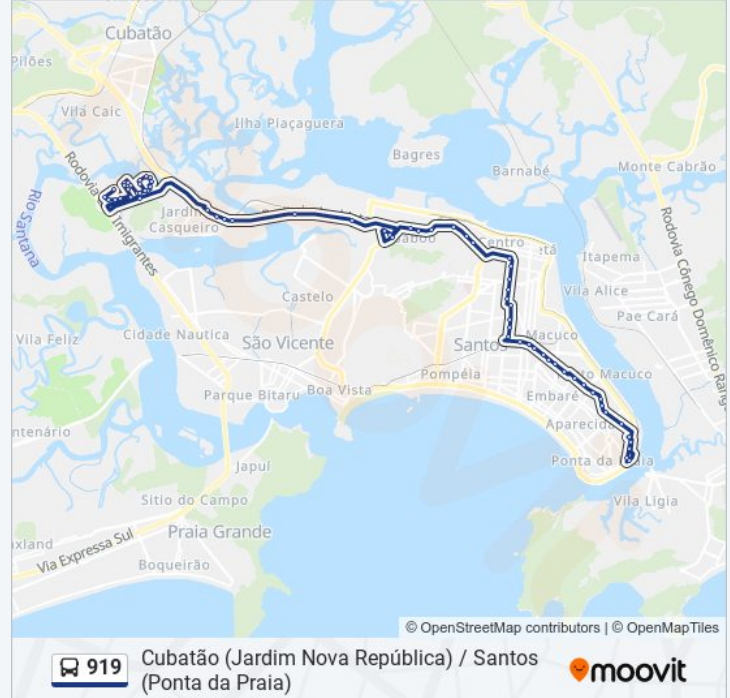

Av. Senador Feijó (Igreja Santa Cruz)

Av. Senador Feijó (Camps)

Rua Almeida De Moraes X Av. Washington Luiz

Av. Washington Luiz (Igreja Cristo É A Resposta)

Av. Washington Luiz X Rua Cunha Moreira

Av. Washington Luiz X Rua Barão De Paranapiacaba