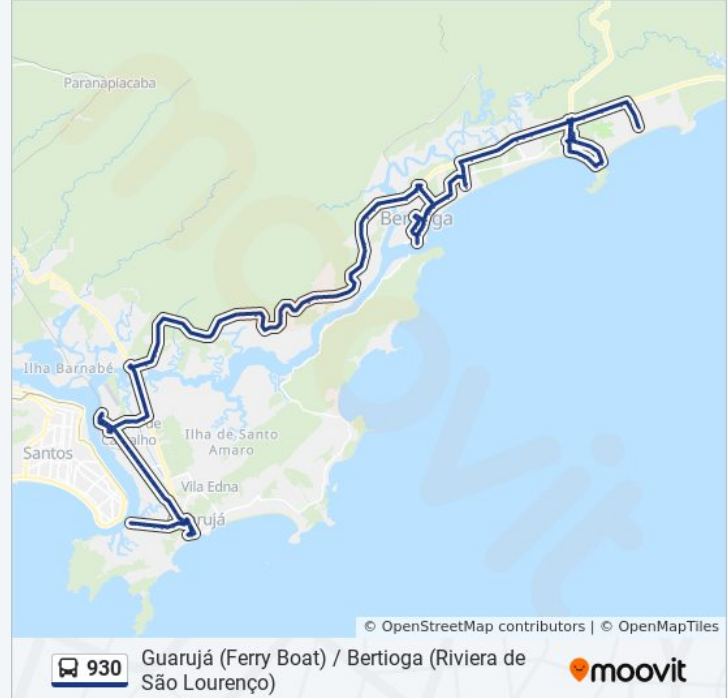

Rua Maria Helena, 137-221

Rua Maria Helena X Rua Manoel Ruas Peres

Rua Maria Helena X Rua Augusto Otávio Confúcio

Rua Marlene X Rua Manoel Mendes Ventura

Av. Manuel Mendes Ventura X Av. Victor Savellis

Rua Eurico Masaru Matsutani X Rua José Guedes Monte Alegre

Av. Anchieta X Av. Do Telégrafo

Av. Anchieta X Rua Oscar Martins Pinheiro

Av. Anchieta X Rua São Francisco Do Sul

Av. Anchieta X Av. Lucas Da Cruz Carvalho

Rua Diva Fialho Duarte X Rua Dos Jornalistas

Rua Diva Fialho Duarte X Rua Waldemar Costa Filho

Rua Waldemar Costa Filho X Rua Passeio Das Orquídeas

Rua Waldemar Costa Filho X Rod. Manoel Hyppolito Rego

Rod. Manoel Hyppolito Rego (Km 215+800m)

Rod. Manoel Hyppolito Rego (Hanga Roa/Vila Do Bem)

Rod. Manoel Hyppolito Rego (Jd. Vicente De Carvalho)

Rod. Manoel Hyppolito Rego (Chácaras/Vista Linda)

Rod. Manoel Hyppolito Rego (Jd. Rafael/Vista Linda)

Rod. Manoel Hyppolito Rego (Garagem City Transportes Bertioga)

Rod. Manoel Hyppolito Rego (Jd. Ana Paula)

Rod. Manoel Hyppolito Rego (Jd. Rio Da Praia/Km 221)

Rod. Manoel Hyppolito Rego (Jd. Rio Da Praia/Km 221)

Rua Djalma Da Silva Coimbra X Rua Aprovada 127

Rua Djalma Da Silva Coimbra X Rua João Lucheti