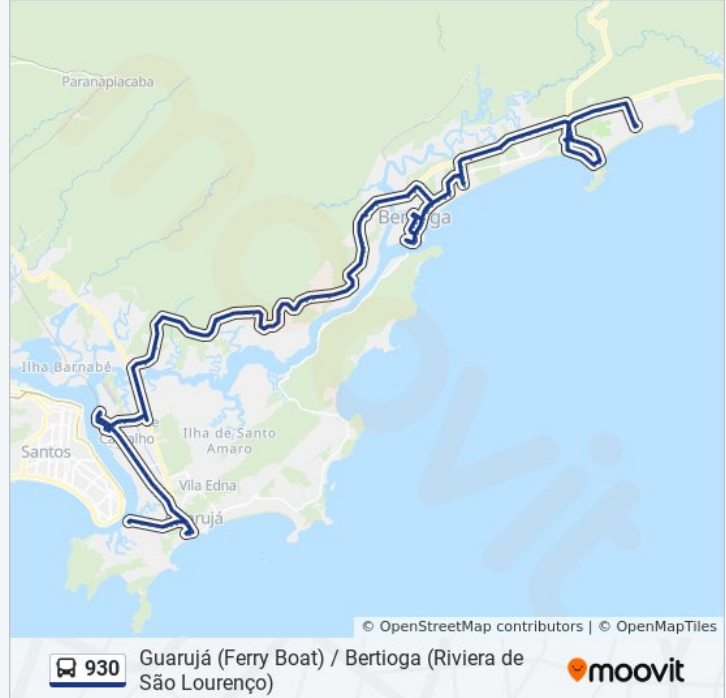

Av. Santos Dumont X Rua Orlando Silva

Av. Santos Dumont (Panela Velha/Ultragaz)

Av. Santos Dumont X Av. Adriano Dias Dos Santos

Av. Santos Dumont X Rua Alberto Mendes Júnior

Av. Santos Dumont X Av. Osvaldo Aranha

Av. Santos Dumont X Rua Júlio Pedro Pontes

Av. Santos Dumont X Av. Oswaldo Cruz

Av. Santos Dumont X Av. São João

Av. Santos Dumont X Rua São Jorge

Av. Santos Dumont (Sodimac/Forte Itapema)

Av. Santos Dumont X Av. Presidente Vargas

Praça 14 Bis

Av. Thiago Ferreira 645

Av. Thiago Ferreira X Rua Rio Grande Do Sul

Av. Pres. Castelo Branco X Rua Cunhambebe

Itapema Shopping

Rua Maranhão X Rua Amauri

Rua Maranhão X Rua Paraná

Rua Maranhão X Rua Floriano Peixoto

Rua Floriano Peixoto X Rua Henchi Matsumoto

Av. Guilherme Backeuser X Rua Mato Grosso

Rua Mato Grosso X Av. Santos Dumont

Av. Presidente Vargas X Rua Capitão Lessa

Av. Presidente Vargas X Rua Espírito Santo

Av. Presidente Vargas X Av. Oswaldo Cruz

Av. Presidente Vargas X Rua Santa Luzia

Av. Presidente Vargas (Cemitério)

Av. Áurea Gonzales De Conde X Rua Matão

Rua Áurea Gonzales De Conde X Av. Francisco Castro

Rod. Cônego Domênico Rangoni (Monte Cabrão)

Rod. Manoel Hyppolito Rego (Monte Cabrão)

Rod. Manoel Hyppolito Rego (Polícia Rodoviária)